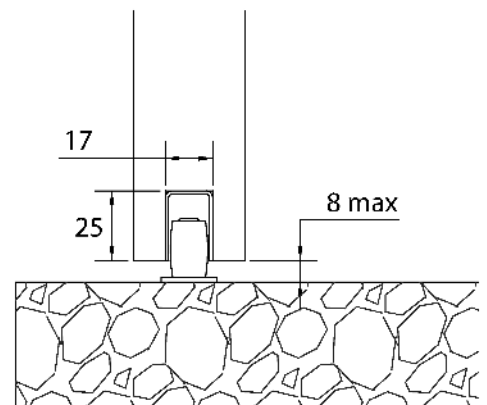

x1

x2

**140
KG**

1

2

3

4

OPTION :

SLID'UP
by MANTION

INSTRUCTION DE MONTAGE
MONTAGEANLEITUNG
INSTRUCTIONS FOR ASSEMBLY
INSTRUCCIONES DE MONTAJE
INSTRUKCJA MONTA U

SLID'UP 2000
SU 2017

x2

x2

x2

x7

x7