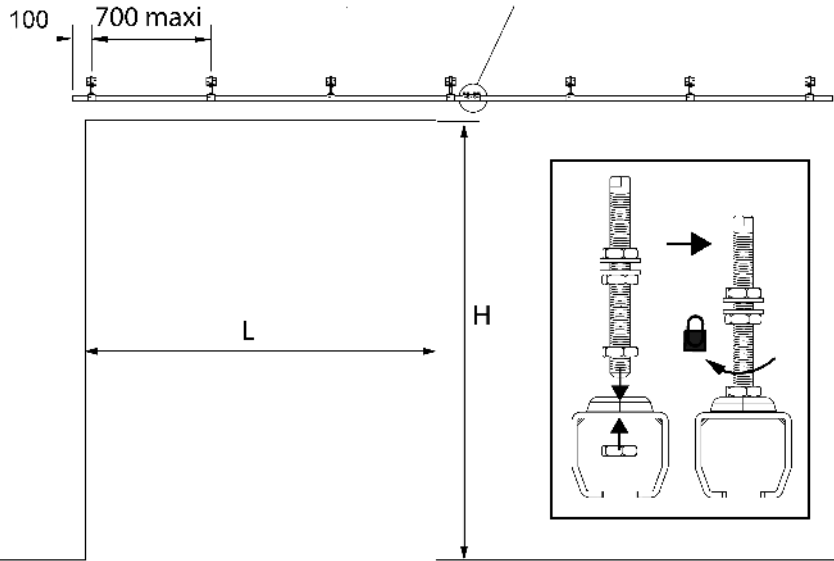

x1

x2

**140
KG**

1

2

3

4

OPTION :

SLID'UP
by MANTION

INSTRUCTION DE MONTAGE
MONTAGEANLEITUNG
INSTRUCTIONS FOR ASSEMBLY
INSTRUCCIONES DE MONTAJE
INSTRUKCJA MONTA U

SLID'UP 2000
SU 2017

x2

x2

x2

x7

x7