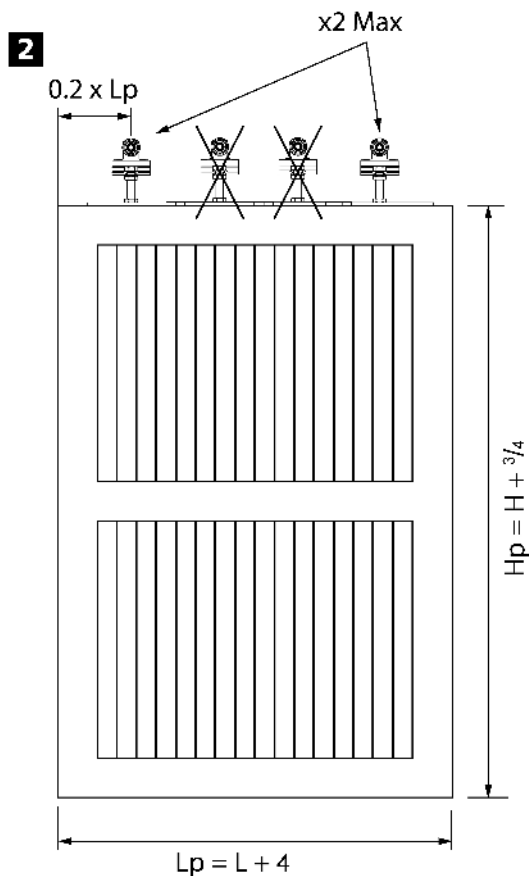

SLID'UP
by MANTION

INSTRUCTION DE MONTAGE
MONTAGEANLEITUNG
INSTRUCTIONS FOR ASSEMBLY
INSTRUCCIONES DE MONTAJE
INSTRUKCJA MONTA U

SLID'UP 2000
SU 2017

x2

x2

x2

x7

x7

x1

x2

300 lbs

4 OPTION :