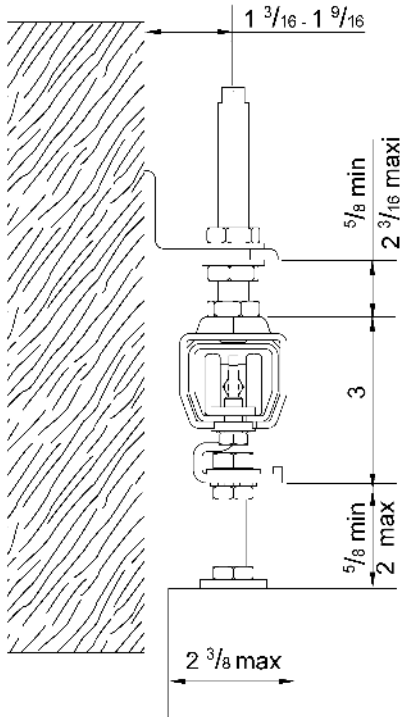

SLID'UP
by MANTION

INSTRUCTION DE MONTAGE
MONTAGEANLEITUNG
INSTRUCTIONS FOR ASSEMBLY
INSTRUCCIONES DE MONTAJE
INSTRUKCJA MONTA U

SLID'UP 2000
SU 2017

x2

x2

x2

x7

x7

x1

x2

300 lbs

4 OPTION :