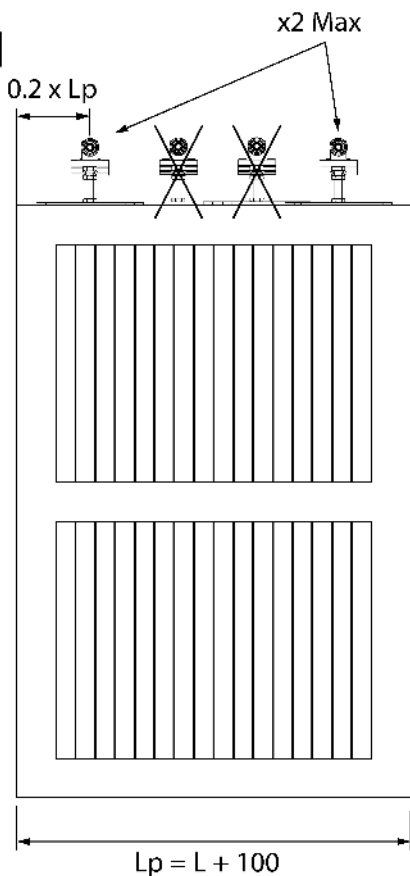

x1

x2

**140
KG**

1

2

3

4

OPTION :

SLID'UP
by MANTION

INSTRUCTION DE MONTAGE
MONTAGEANLEITUNG
INSTRUCTIONS FOR ASSEMBLY
INSTRUCCIONES DE MONTAJE
INSTRUKCJA MONTA U

SLID'UP 2000
SU 2017

x2

x2

x2

x7

x7