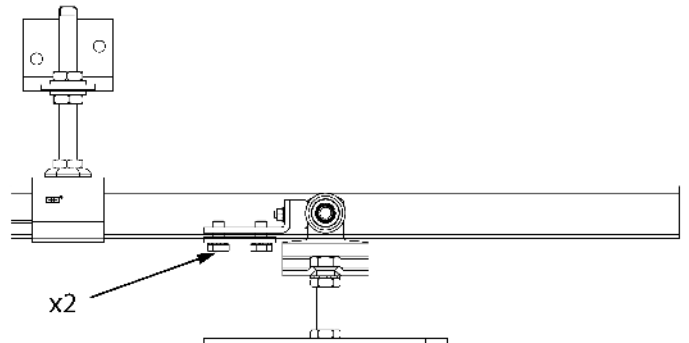

x1

x2

**140
KG**

1

2

3

4

OPTION :

SLID'UP
by MANTION

INSTRUCTION DE MONTAGE
MONTAGEANLEITUNG
INSTRUCTIONS FOR ASSEMBLY
INSTRUCCIONES DE MONTAJE
INSTRUKCJA MONTA U

SLID'UP 2000
SU 2017

x2

x2

x2

x7

x7