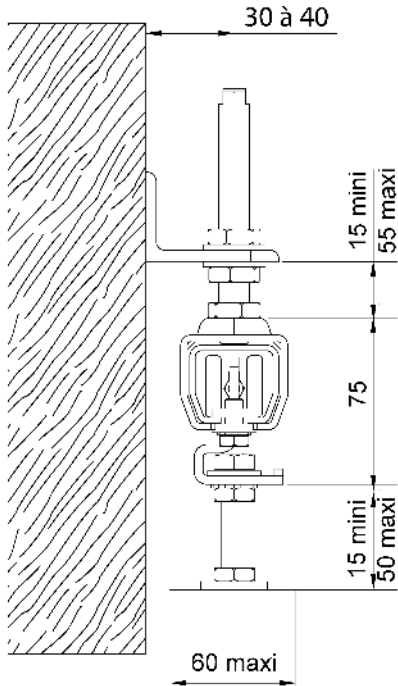

SLID'UP
by MANTION

INSTRUCTION DE MONTAGE
MONTAGEANLEITUNG
INSTRUCTIONS FOR ASSEMBLY
INSTRUCCIONES DE MONTAJE
INSTRUKCJA MONTA U

SLID'UP 2000
SU 2017

x2

x2

x2

x7

x7

x1

x2

**140
KG**

1

2

3

4

OPTION :