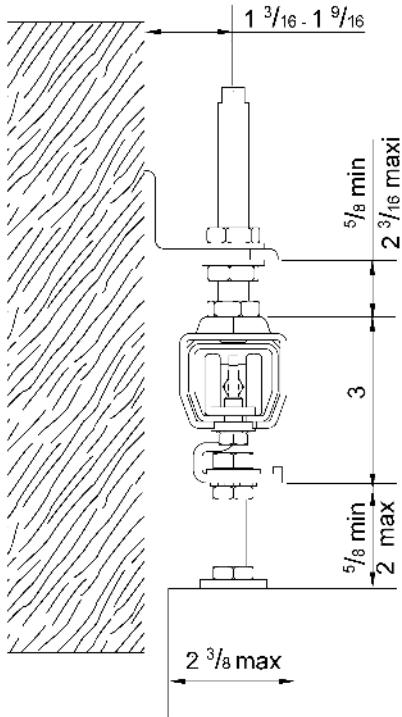

SLID'UP
by MANTION

INSTRUCTION DE MONTAGE
MONTAGEANLEITUNG
INSTRUCTIONS FOR ASSEMBLY
INSTRUCCIONES DE MONTAJE
INSTRUKCJA MONTA U

SLID'UP 2000
SU 2016

x2

x2

x2

x4

x4

x1

300
lbs