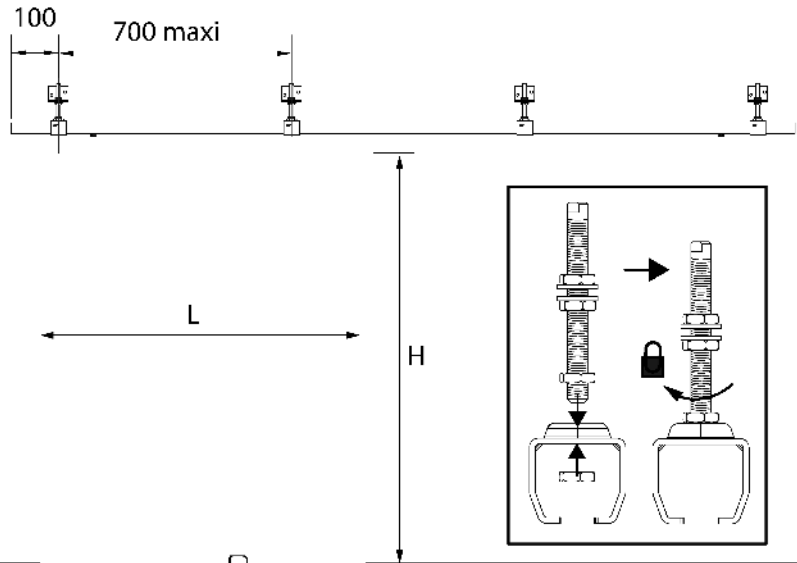

**SLID'UP**  
by MANTION

INSTRUCTION DE MONTAGE  
MONTAGEANLEITUNG  
INSTRUCTIONS FOR ASSEMBLY  
INSTRUCCIONES DE MONTAJE  
INSTRUKCJA MONTA U

**SLID'UP 2000**  
**SU 2016**

x2

x2

x2

x4

x4

x1

**140**  
**KG**

**1**

**2**

**3**

**4**

OPTION :

**SLID'UP**  
by MANTION

INSTRUCTION DE MONTAGE  
MONTAGEANLEITUNG  
INSTRUCTIONS FOR ASSEMBLY  
INSTRUCCIONES DE MONTAJE  
INSTRUKCJA MONTA U

**SLID'UP 2000**  
SU 2016

x2

x2

x2

x4

x4

x1