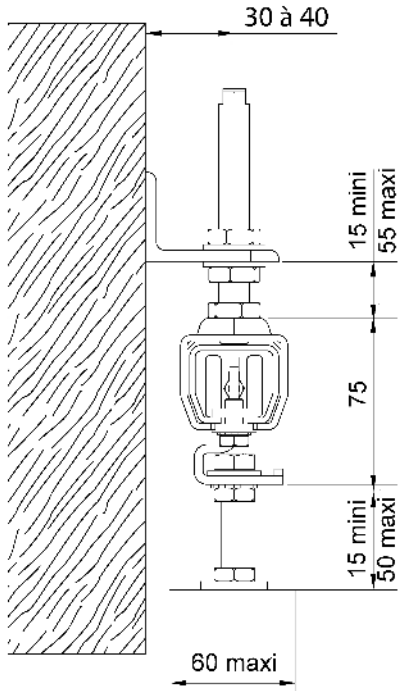

**SLID'UP**  
by MANTION

INSTRUCTION DE MONTAGE  
MONTAGEANLEITUNG  
INSTRUCTIONS FOR ASSEMBLY  
INSTRUCCIONES DE MONTAJE  
INSTRUKCJA MONTA U

**SLID'UP 2000**  
**SU 2016**

x2

x2

x2

x4

x4

x1

**140**  
**KG**

**1**

**2**

**3**

**4**

OPTION :

**SLID'UP**  
by MANTION