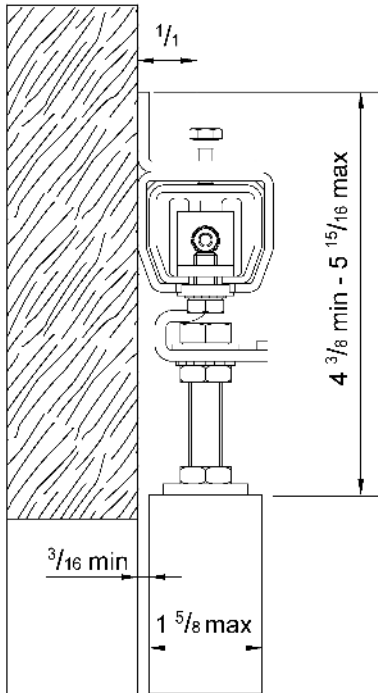

SLID'UP 2000
SU 2015

x4

x4

x4

x7

x1

x2

300
lbs

4 3/4 2 ft 3 1/2 max

1

2

3

4 OPTION :