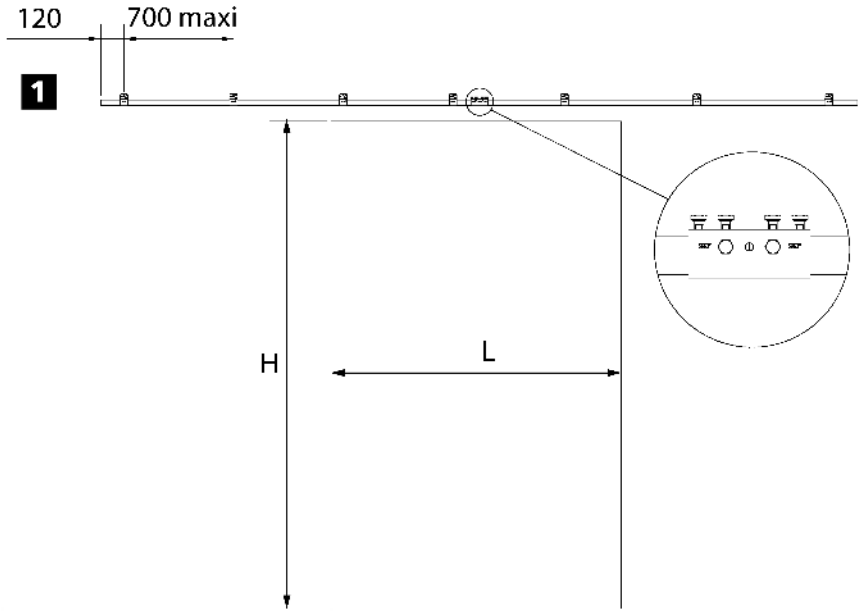

SLID'UP
by MANTION

INSTRUCTION DE MONTAGE
MONTAGEANLEITUNG
INSTRUCTIONS FOR ASSEMBLY
INSTRUCCIONES DE MONTAJE
INSTRUKCJA MONTA U

SLID'UP 2000
SU 2015

x4

x4

x4

x7

x1

x2

**140
KG**

1

3

2

4 OPTION :

SLID'UP
by MANTION

INSTRUCTION DE MONTAGE
MONTAGEANLEITUNG
INSTRUCTIONS FOR ASSEMBLY
INSTRUCCIONES DE MONTAJE
INSTRUKCJA MONTA U

SLID'UP 2000
SU 2015

x4

x4

x4

x7

x1

x2

300
lbs

4 3/4 2 ft 3 1/2 max

1

2

3

4 OPTION :