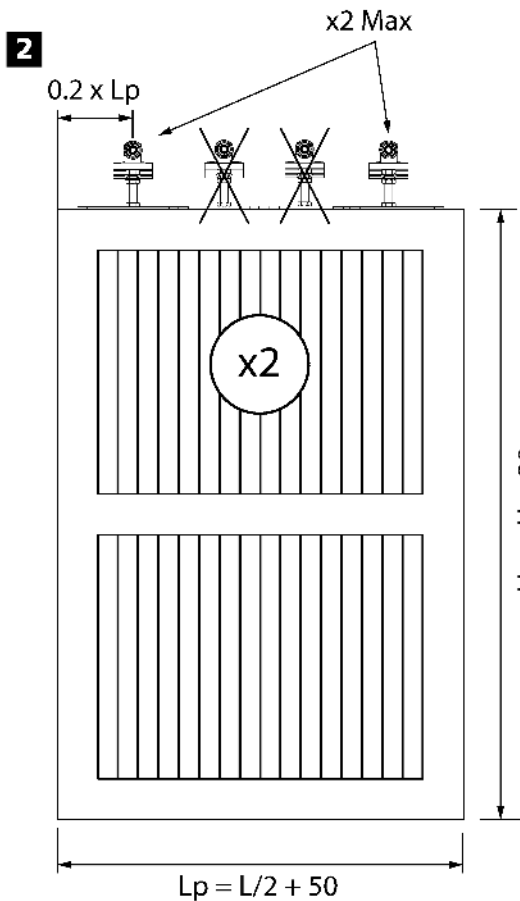

x2

**140
KG**

1

3

2

4 OPTION :

SLID'UP
by MANTION

INSTRUCTION DE MONTAGE
MONTAGEANLEITUNG
INSTRUCTIONS FOR ASSEMBLY
INSTRUCCIONES DE MONTAJE
INSTRUKCJA MONTA U

SLID'UP 2000
SU 2015

x4

x4

x4

x7

x1

x2

300
lbs

4 3/4 2 ft 3 1/2 max

1

2

3

4 OPTION :