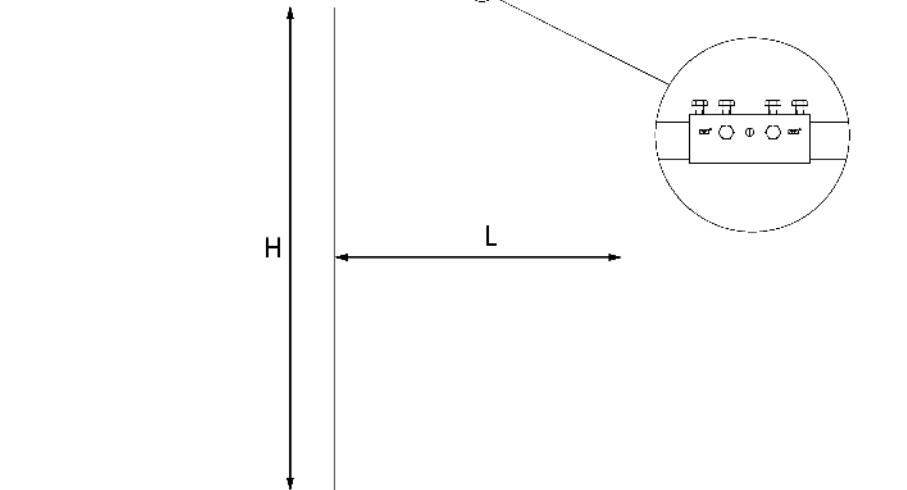

SLID'UP 2000
SU 2015

x4

x4

x4

x7

x1

x2

300
lbs

4 3/4 2 ft 3 1/2 max

1

2

3

4 OPTION :