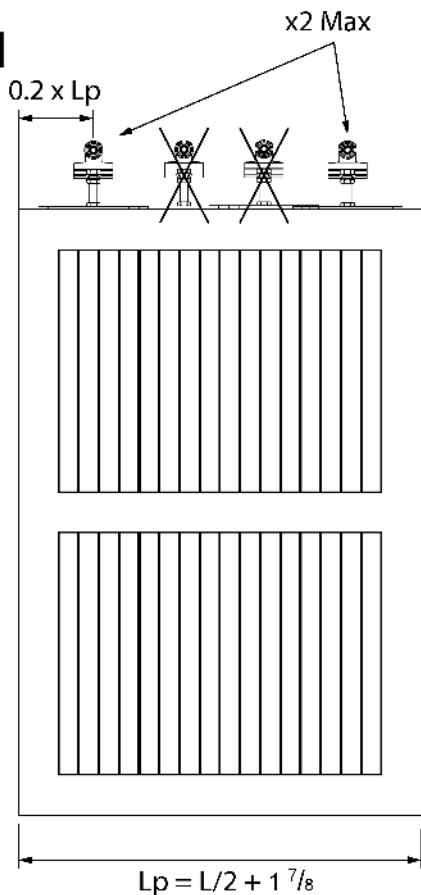

SLID'UP 2000
SU 2015

x4

x4

x4

x7

x1

x2

300
lbs

4 3/4 2 ft 3 1/2 max

1

2

3

4 OPTION :