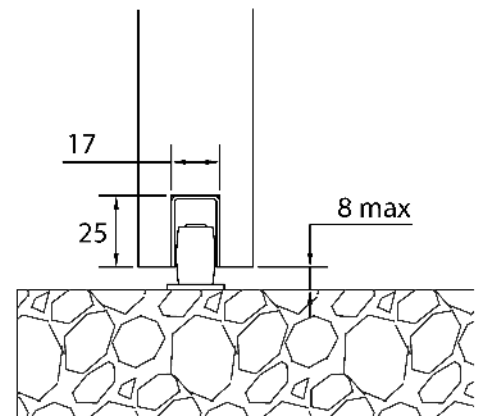

x2

**140
KG**

1

3

2

4 OPTION :

SLID'UP
by MANTION

INSTRUCTION DE MONTAGE
MONTAGEANLEITUNG
INSTRUCTIONS FOR ASSEMBLY
INSTRUCCIONES DE MONTAJE
INSTRUKCJA MONTA U

SLID'UP 2000
SU 2015

x4

x4

x4

x7

x1

x2

300
lbs

4 3/4 2 ft 3 1/2 max

1

2

3

4 OPTION :