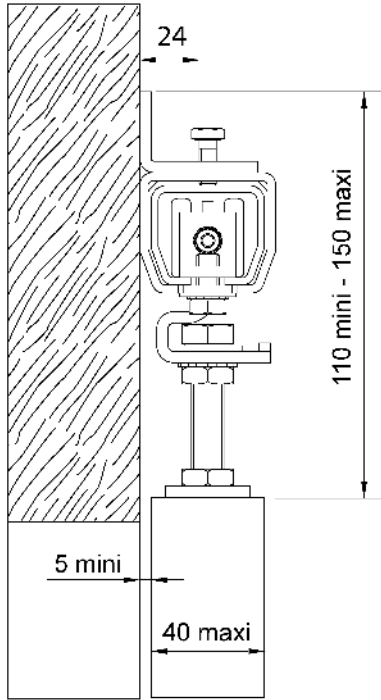

SLID'UP
by MANTION

INSTRUCTION DE MONTAGE
MONTAGEANLEITUNG
INSTRUCTIONS FOR ASSEMBLY
INSTRUCCIONES DE MONTAJE
INSTRUKCJA MONTA U

SLID'UP 2000
SU 2015

x4

x4

x4

x7

x1

x2

**140
KG**

1

3

2

4 OPTION :

SLID'UP
by MANTION

INSTRUCTION DE MONTAGE
MONTAGEANLEITUNG
INSTRUCTIONS FOR ASSEMBLY
INSTRUCCIONES DE MONTAJE
INSTRUKCJA MONTA U

SLID'UP 2000
SU 2015

x4

x4

x4

x7

x1

x2

300
lbs

4 3/4 2 ft 3 1/2 max

1

2

3

4 OPTION :