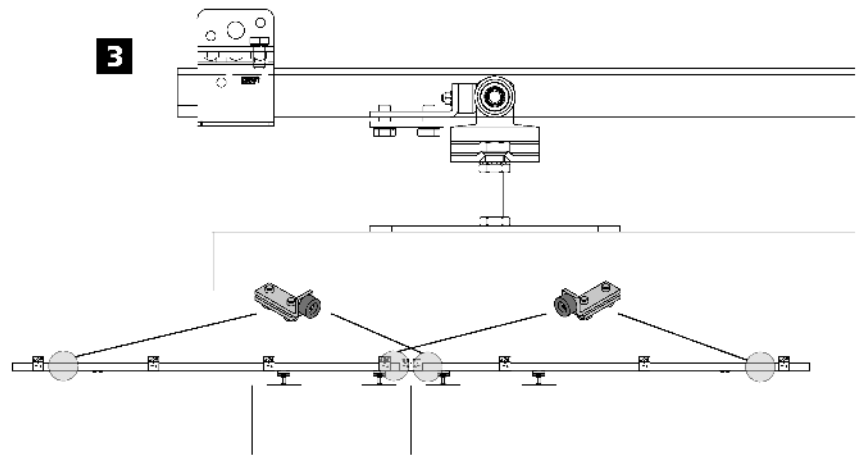

SLID'UP
by MANTION

INSTRUCTION DE MONTAGE
MONTAGEANLEITUNG
INSTRUCTIONS FOR ASSEMBLY
INSTRUCCIONES DE MONTAJE
INSTRUKCJA MONTA U

SLID'UP 2000
SU 2015

x4

x4

x4

x7

x1

x2

**140
KG**

1

3

2

4 OPTION :

SLID'UP
by MANTION

INSTRUCTION DE MONTAGE
MONTAGEANLEITUNG
INSTRUCTIONS FOR ASSEMBLY
INSTRUCCIONES DE MONTAJE
INSTRUKCJA MONTA U

SLID'UP 2000
SU 2015

x4

x4

x4

x7

x1

x2

300
lbs

4 3/4 2 ft 3 1/2 max

1

2

3

4 OPTION :