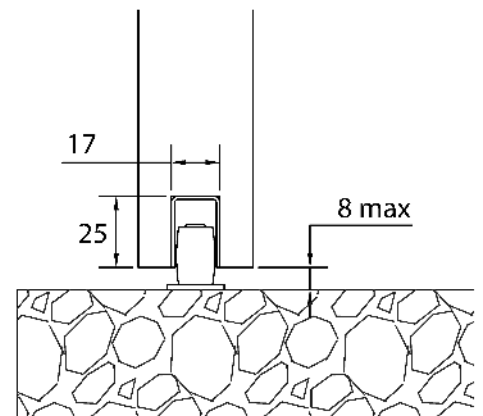

x2

140
KG

1

2

3

4 OPTION :

SLID'UP
by MANTION

INSTRUCTION DE MONTAGE
MONTAGEANLEITUNG
INSTRUCTIONS FOR ASSEMBLY
INSTRUCCIONES DE MONTAJE
INSTRUKCJA MONTA U

SLID'UP 2000
SU 2014

x2

x2

x2

x7

x1

x2

300
lbs