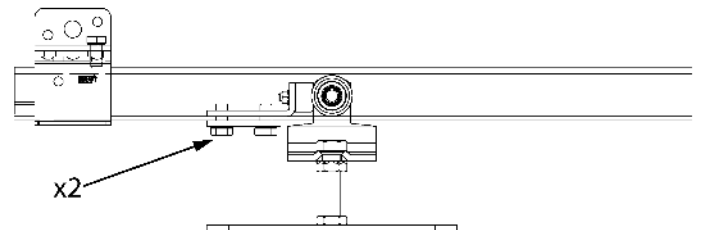

x2

140
KG

1

2

3

4 OPTION :

SLID'UP
by MANTION

INSTRUCTION DE MONTAGE
MONTAGEANLEITUNG
INSTRUCTIONS FOR ASSEMBLY
INSTRUCCIONES DE MONTAJE
INSTRUKCJA MONTA U

SLID'UP 2000
SU 2014

x2

x2

x2

x7

x1

x2

300
lbs