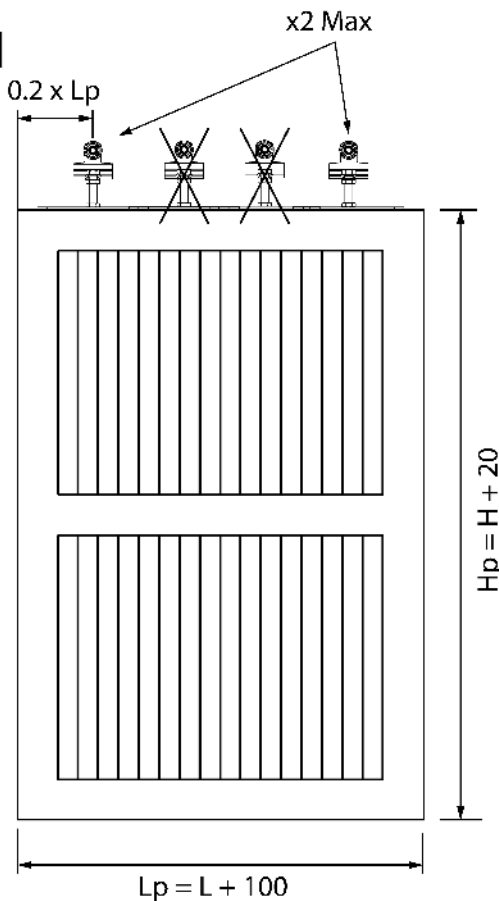

x2

140
KG

1

2

3

4 OPTION :

SLID'UP
by MANTION

INSTRUCTION DE MONTAGE
MONTAGEANLEITUNG
INSTRUCTIONS FOR ASSEMBLY
INSTRUCCIONES DE MONTAJE
INSTRUKCJA MONTA U

SLID'UP 2000
SU 2014

x2

x2

x2

x7

x1

x2

300
lbs