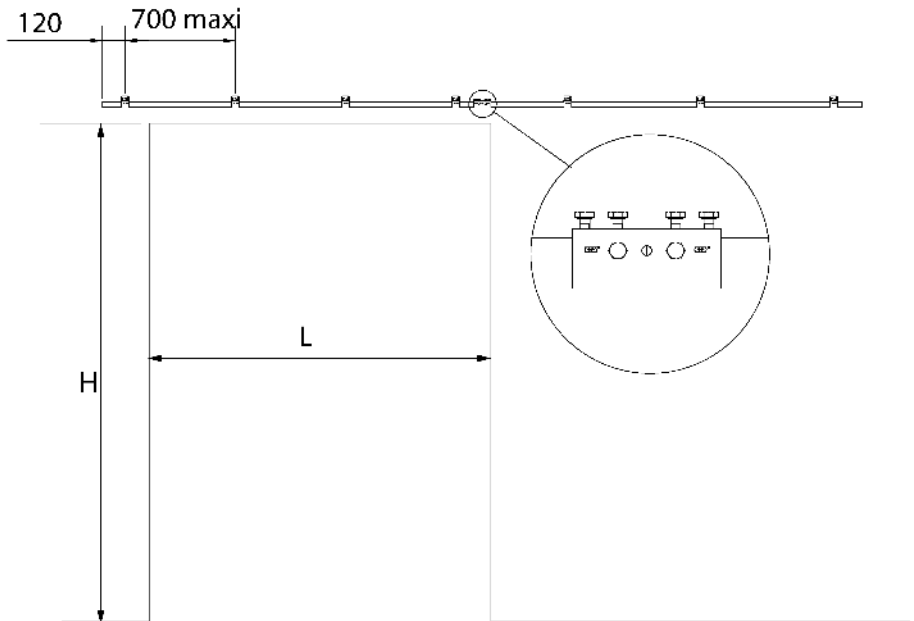

SLID'UP
by MANTION

INSTRUCTION DE MONTAGE
MONTAGEANLEITUNG
INSTRUCTIONS FOR ASSEMBLY
INSTRUCCIONES DE MONTAJE
INSTRUKCJA MONTA U

SLID'UP 2000
SU 2014

x2

x2

x2

x7

x1

x2

140
KG

1

2

3

4 OPTION :

SLID'UP
by MANTION

INSTRUCTION DE MONTAGE
MONTAGEANLEITUNG
INSTRUCTIONS FOR ASSEMBLY
INSTRUCCIONES DE MONTAJE
INSTRUKCJA MONTA U

SLID'UP 2000
SU 2014

x2

x2

x2

x7

x1

x2

300
lbs