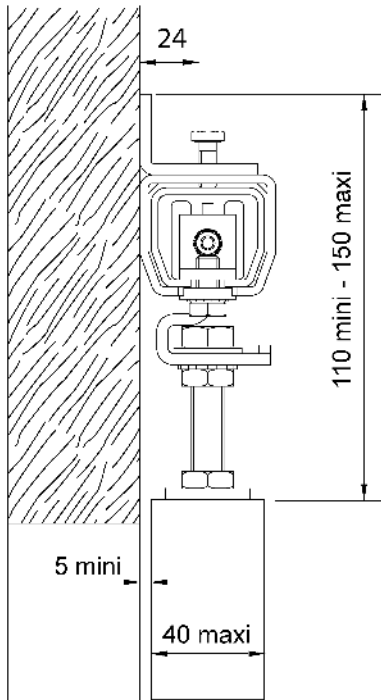

SLID'UP
by MANTION

INSTRUCTION DE MONTAGE
MONTAGEANLEITUNG
INSTRUCTIONS FOR ASSEMBLY
INSTRUCCIONES DE MONTAJE
INSTRUKCJA MONTA U

SLID'UP 2000
SU 2014

x2

x2

x2

x7

x1

x2

140
KG

1

2

3

4 OPTION :

SLID'UP
by MANTION

INSTRUCTION DE MONTAGE
MONTAGEANLEITUNG
INSTRUCTIONS FOR ASSEMBLY
INSTRUCCIONES DE MONTAJE
INSTRUKCJA MONTA U