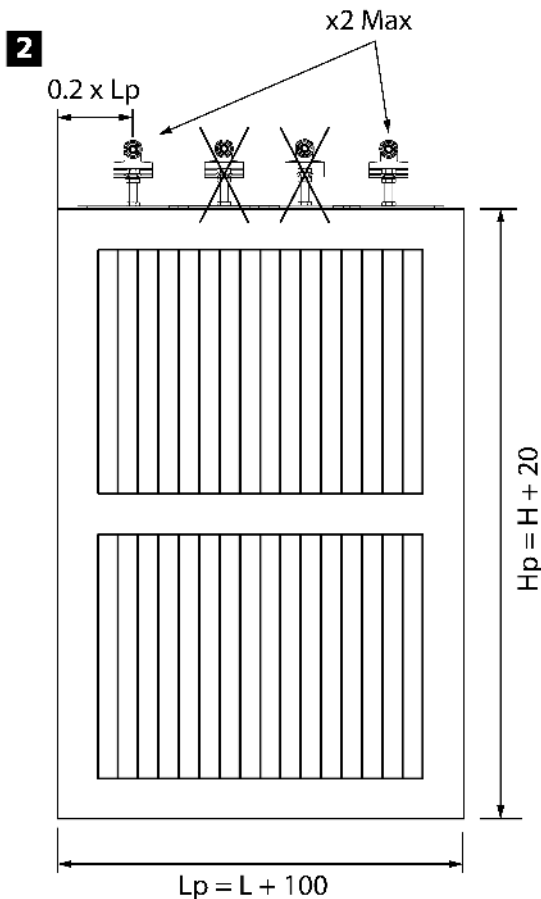

**SLID'UP**  
by MANTION

INSTRUCTION DE MONTAGE  
MONTAGEANLEITUNG  
INSTRUCTIONS FOR ASSEMBLY  
INSTRUCCIONES DE MONTAJE  
INSTRUKCJA MONTA U

**SLID'UP 2000**  
**SU 2013**

x2

x2

x2

x4

x1

**140  
KG**

**4** OPTION :

**SLID'UP**  
by MANTION

INSTRUCTION DE MONTAGE  
MONTAGEANLEITUNG  
INSTRUCTIONS FOR ASSEMBLY  
INSTRUCCIONES DE MONTAJE  
INSTRUKCJA MONTA U

**SLID'UP 2000**  
**SU 2013**

x2

x2

x2

x4

x1

**300**  
**lbs**

**1**

**2**

**3**

**4** OPTION :