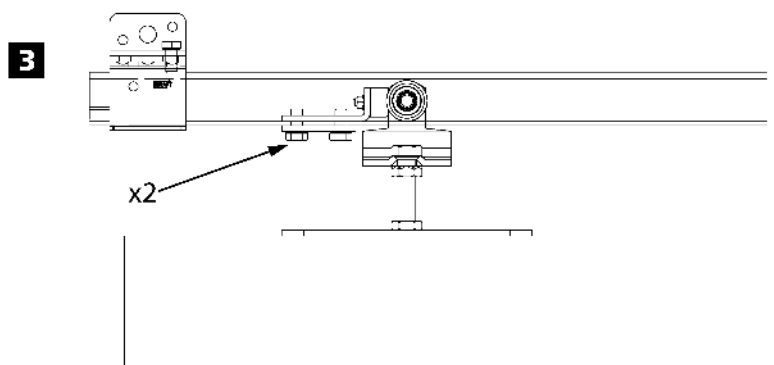

**SLID'UP**  
by MANTION

INSTRUCTION DE MONTAGE  
MONTAGEANLEITUNG  
INSTRUCTIONS FOR ASSEMBLY  
INSTRUCCIONES DE MONTAJE  
INSTRUKCJA MONTA U

**SLID'UP 2000**  
**SU 2013**

x2

x2

x2

x4

x1

**140  
KG**

**4** OPTION :

**SLID'UP**  
by MANTION

INSTRUCTION DE MONTAGE  
MONTAGEANLEITUNG  
INSTRUCTIONS FOR ASSEMBLY  
INSTRUCCIONES DE MONTAJE  
INSTRUKCJA MONTA U

**SLID'UP 2000**  
**SU 2013**

x2

x2

x2

x4

x1

**300**  
**lbs**

**1**

**2**

**3**

**4** OPTION :