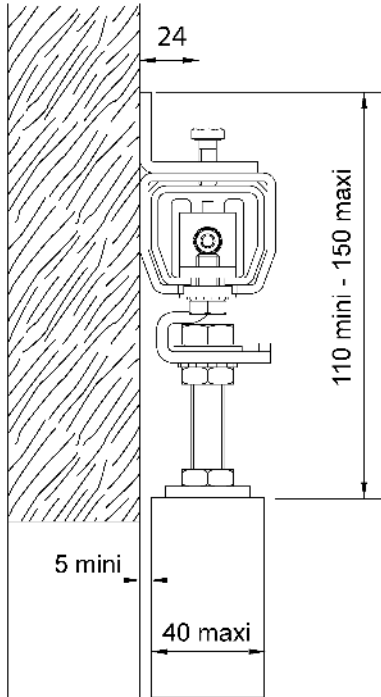

**SLID'UP**  
by MANTION

INSTRUCTION DE MONTAGE  
MONTAGEANLEITUNG  
INSTRUCTIONS FOR ASSEMBLY  
INSTRUCCIONES DE MONTAJE  
INSTRUKCJA MONTA U

**SLID'UP 2000**  
**SU 2013**

x2

x2

x2

x4

x1

**140  
KG**

**4** OPTION :

**SLID'UP**  
by MANTION

INSTRUCTION DE MONTAGE  
MONTAGEANLEITUNG  
INSTRUCTIONS FOR ASSEMBLY  
INSTRUCCIONES DE MONTAJE  
INSTRUKCJA MONTA U

**SLID'UP 2000**  
**SU 2013**

x2

x2

x2

x4

x1

**300**  
**lbs**

**1**

**2**

**3**

**4** OPTION :