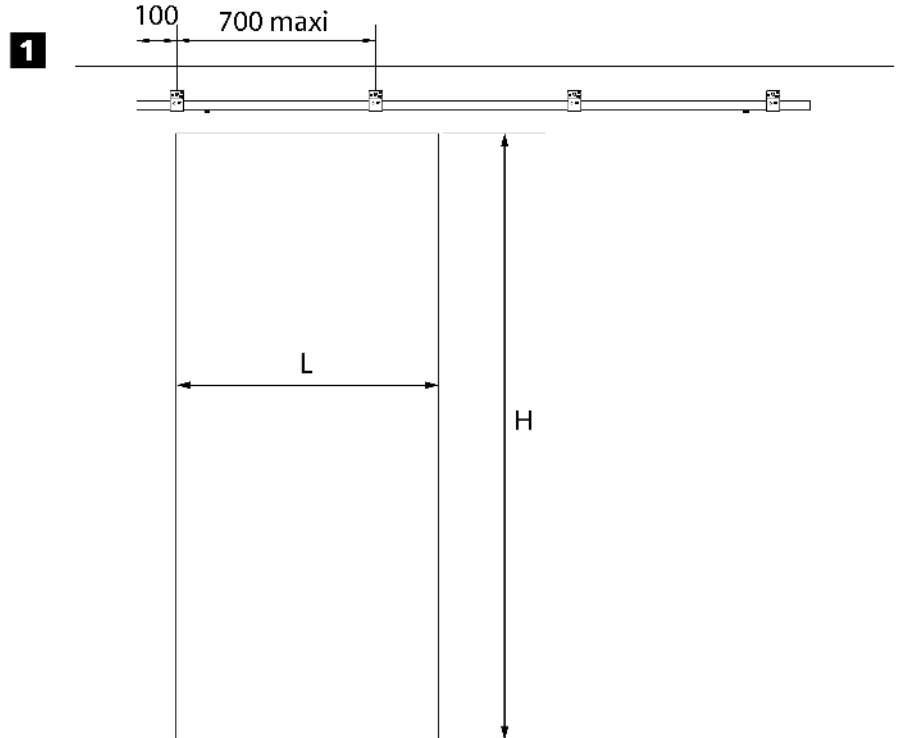

**SLID'UP**  
by MANTION

INSTRUCTION DE MONTAGE  
MONTAGEANLEITUNG  
INSTRUCTIONS FOR ASSEMBLY  
INSTRUCCIONES DE MONTAJE  
INSTRUKCJA MONTA U

**SLID'UP 2000**  
**SU 2013**

x2

x2

x2

x4

x1

**140  
KG**

**4** OPTION :

**SLID'UP**  
by MANTION

INSTRUCTION DE MONTAGE  
MONTAGEANLEITUNG  
INSTRUCTIONS FOR ASSEMBLY  
INSTRUCCIONES DE MONTAJE  
INSTRUKCJA MONTA U

**SLID'UP 2000**  
**SU 2013**

x2

x2

x2

x4

x1

**300**  
**lbs**

**1**

**2**

**3**

**4** OPTION :