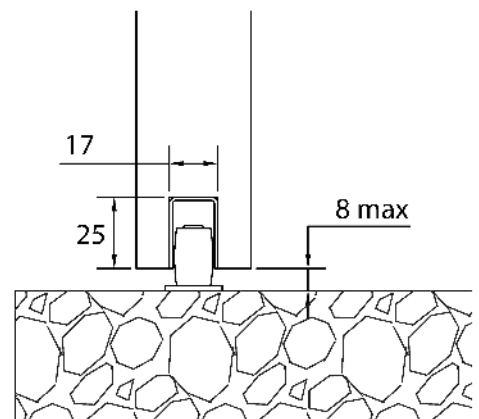

**SLID'UP**  
by MANTION

INSTRUCTION DE MONTAGE  
MONTAGEANLEITUNG  
INSTRUCTIONS FOR ASSEMBLY  
INSTRUCCIONES DE MONTAJE  
INSTRUKCJA MONTA U

**SLID'UP 2000**  
**SU 2013**

x2

x2

x2

x4

x1

**140  
KG**

**4** OPTION :

**SLID'UP**  
by MANTION

INSTRUCTION DE MONTAGE  
MONTAGEANLEITUNG  
INSTRUCTIONS FOR ASSEMBLY  
INSTRUCCIONES DE MONTAJE  
INSTRUKCJA MONTA U

**SLID'UP 2000**  
**SU 2013**

x2

x2

x2

x4

x1

**300**  
**lbs**

**1**

**2**

**3**

**4** OPTION :