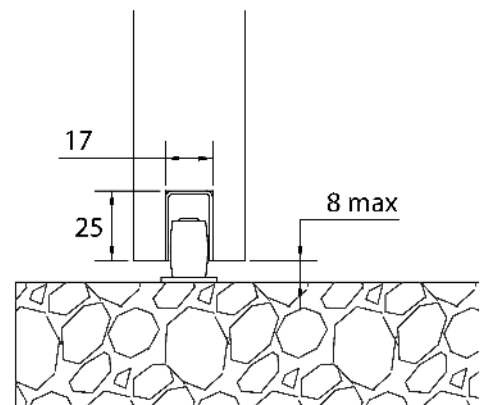

x1

x2

80
KG

4 OPTION :

SLID'UP
by MANTION

INSTRUCTION DE MONTAGE
MONTAGEANLEITUNG
INSTRUCTIONS FOR ASSEMBLY
INSTRUCCIONES DE MONTAJE
INSTRUKCJA MONTA U

SLID'UP 2000
SU 2012

x4

x4

x4

x7

x7

x1

x2

176
lbs

4 OPTION :