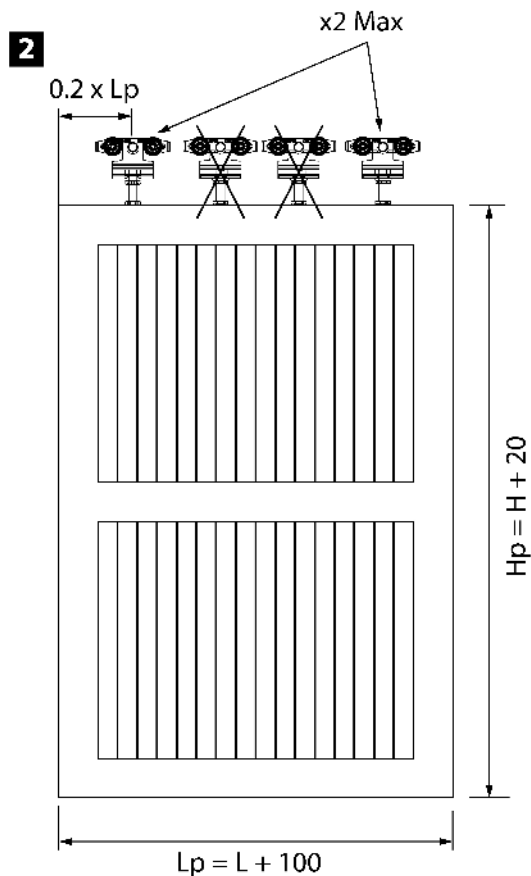

SLID'UP
by MANTION

INSTRUCTION DE MONTAGE
MONTAGEANLEITUNG
INSTRUCTIONS FOR ASSEMBLY
INSTRUCCIONES DE MONTAJE
INSTRUKCJA MONTA U

SLID'UP 2000
SU 2012

x4

x4

x4

x7

x7

x1

x2

80
KG

4 OPTION :

SLID'UP
by MANTION

INSTRUCTION DE MONTAGE
MONTAGEANLEITUNG
INSTRUCTIONS FOR ASSEMBLY
INSTRUCCIONES DE MONTAJE
INSTRUKCJA MONTA U

SLID'UP 2000
SU 2012

x4

x4

x4

x7

x7

x1

x2

176
lbs

4 OPTION :