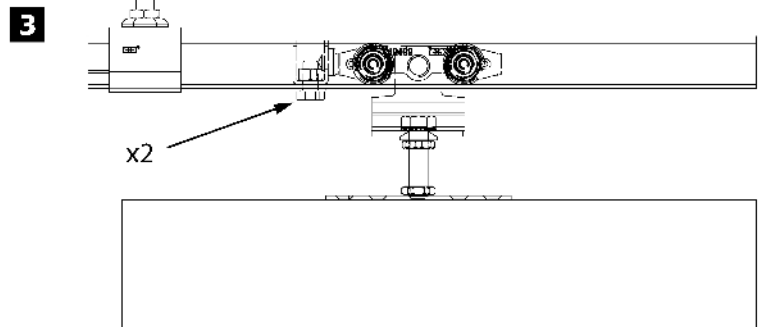

SLID'UP
by MANTION

INSTRUCTION DE MONTAGE
MONTAGEANLEITUNG
INSTRUCTIONS FOR ASSEMBLY
INSTRUCCIONES DE MONTAJE
INSTRUKCJA MONTA U

SLID'UP 2000
SU 2012

x4

x4

x4

x7

x7

x1

x2

80
KG

4 OPTION :

SLID'UP
by MANTION

INSTRUCTION DE MONTAGE
MONTAGEANLEITUNG
INSTRUCTIONS FOR ASSEMBLY
INSTRUCCIONES DE MONTAJE
INSTRUKCJA MONTA U

SLID'UP 2000
SU 2012

x4

x4

x4

x7

x7

x1

x2

176
lbs

4 OPTION :