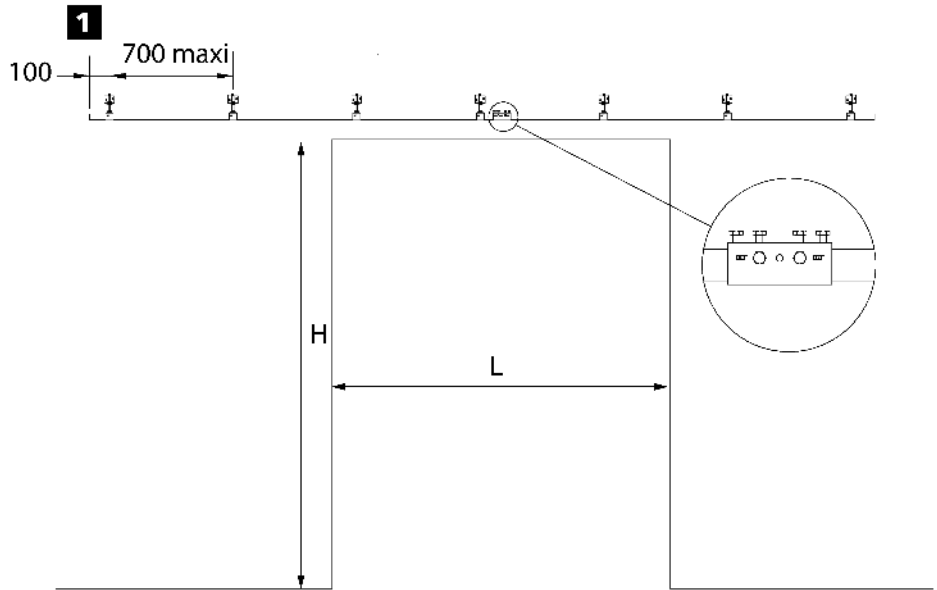

SLID'UP
by MANTION

INSTRUCTION DE MONTAGE
MONTAGEANLEITUNG
INSTRUCTIONS FOR ASSEMBLY
INSTRUCCIONES DE MONTAJE
INSTRUKCJA MONTA U

SLID'UP 2000
SU 2012

x4

x4

x4

x7

x7

x1

x2

80
KG

4 OPTION :

SLID'UP
by MANTION

INSTRUCTION DE MONTAGE
MONTAGEANLEITUNG
INSTRUCTIONS FOR ASSEMBLY
INSTRUCCIONES DE MONTAJE
INSTRUKCJA MONTA U

SLID'UP 2000
SU 2012

x4

x4

x4

x7

x7

x1

x2

176
lbs

4 OPTION :