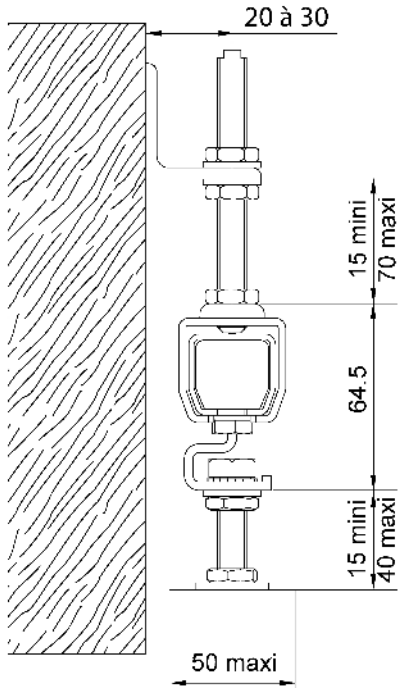

SLID'UP
by MANTION

INSTRUCTION DE MONTAGE
MONTAGEANLEITUNG
INSTRUCTIONS FOR ASSEMBLY
INSTRUCCIONES DE MONTAJE
INSTRUKCJA MONTA U

SLID'UP 2000
SU 2012

x4

x4

x4

x7

x7

x1

x2

80
KG

4 OPTION :

SLID'UP
by MANTION

INSTRUCTION DE MONTAGE
MONTAGEANLEITUNG
INSTRUCTIONS FOR ASSEMBLY
INSTRUCCIONES DE MONTAJE
INSTRUKCJA MONTA U

SLID'UP 2000
SU 2012

x4

x4

x4

x7

x7

x1

x2

176
lbs

4 OPTION :