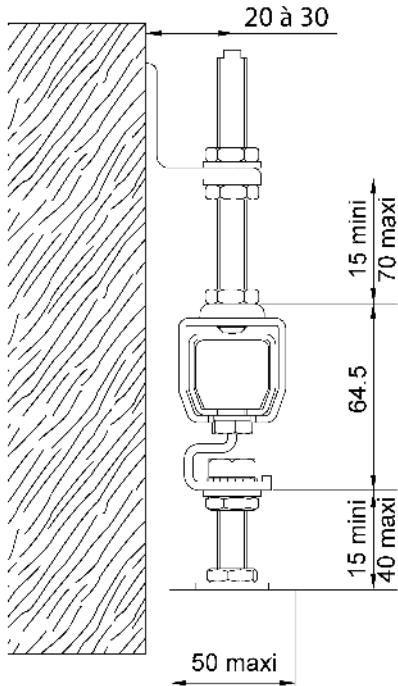

SLID'UP
by MANTION

INSTRUCTION DE MONTAGE
MONTAGEANLEITUNG
INSTRUCTIONS FOR ASSEMBLY
INSTRUCCIONES DE MONTAJE
INSTRUKCJA MONTA U

SLID'UP 2000
SU 2011

x2

x2

x2

x7

x7

x1

x2

80
KG

4 OPTION :

SLID'UP
by MANTION

INSTRUCTION DE MONTAGE
MONTAGEANLEITUNG
INSTRUCTIONS FOR ASSEMBLY
INSTRUCCIONES DE MONTAJE
INSTRUKCJA MONTA U

SLID'UP 2000
SU 2011

x2

x2

x2

x7

x7

x1

x2

176
lbs

4 OPTION :