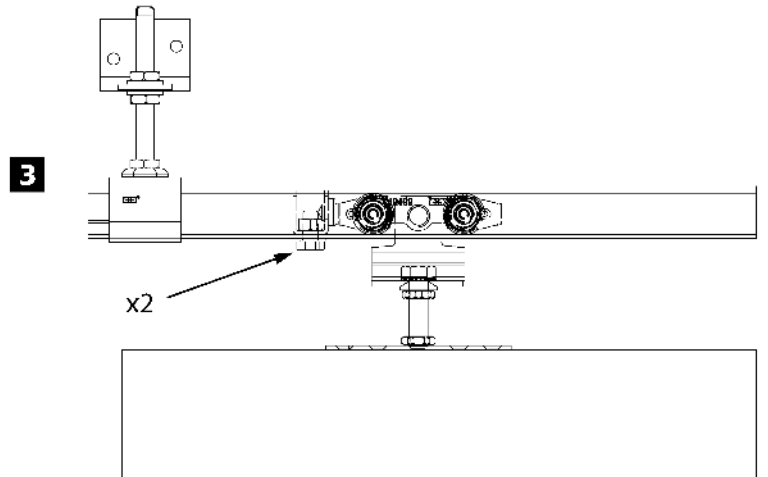

SLID'UP
by MANTION

INSTRUCTION DE MONTAGE
MONTAGEANLEITUNG
INSTRUCTIONS FOR ASSEMBLY
INSTRUCCIONES DE MONTAJE
INSTRUKCJA MONTA U

SLID'UP 2000
SU 2011

x2

x2

x2

x7

x7

x1

x2

80
KG

4 OPTION :

SLID'UP
by MANTION

INSTRUCTION DE MONTAGE
MONTAGEANLEITUNG
INSTRUCTIONS FOR ASSEMBLY
INSTRUCCIONES DE MONTAJE
INSTRUKCJA MONTA U

SLID'UP 2000
SU 2011

x2

x2

x2

x7

x7

x1

x2

176
lbs

4 OPTION :