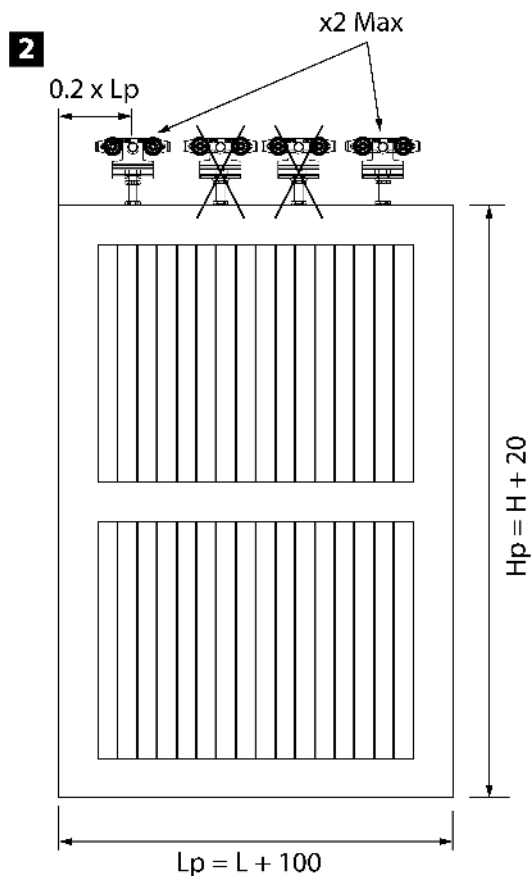

SLID'UP
by MANTION

INSTRUCTION DE MONTAGE
MONTAGEANLEITUNG
INSTRUCTIONS FOR ASSEMBLY
INSTRUCCIONES DE MONTAJE
INSTRUKCJA MONTA U

SLID'UP 2000
SU 2011

x2

x2

x2

x7

x7

x1

x2

80
KG

4 OPTION :

SLID'UP
by MANTION

INSTRUCTION DE MONTAGE
MONTAGEANLEITUNG
INSTRUCTIONS FOR ASSEMBLY
INSTRUCCIONES DE MONTAJE
INSTRUKCJA MONTA U

SLID'UP 2000
SU 2011

x2

x2

x2

x7

x7

x1

x2

176
lbs

4 OPTION :