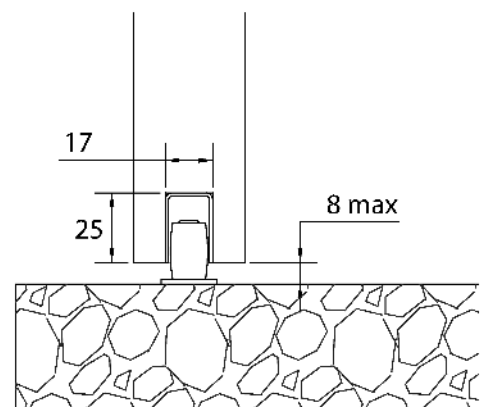

x1

x2

80
KG

4 OPTION :

SLID'UP
by MANTION

INSTRUCTION DE MONTAGE
MONTAGEANLEITUNG
INSTRUCTIONS FOR ASSEMBLY
INSTRUCCIONES DE MONTAJE
INSTRUKCJA MONTA U

SLID'UP 2000
SU 2011

x2

x2

x2

x7

x7

x1

x2

176
lbs

4 OPTION :