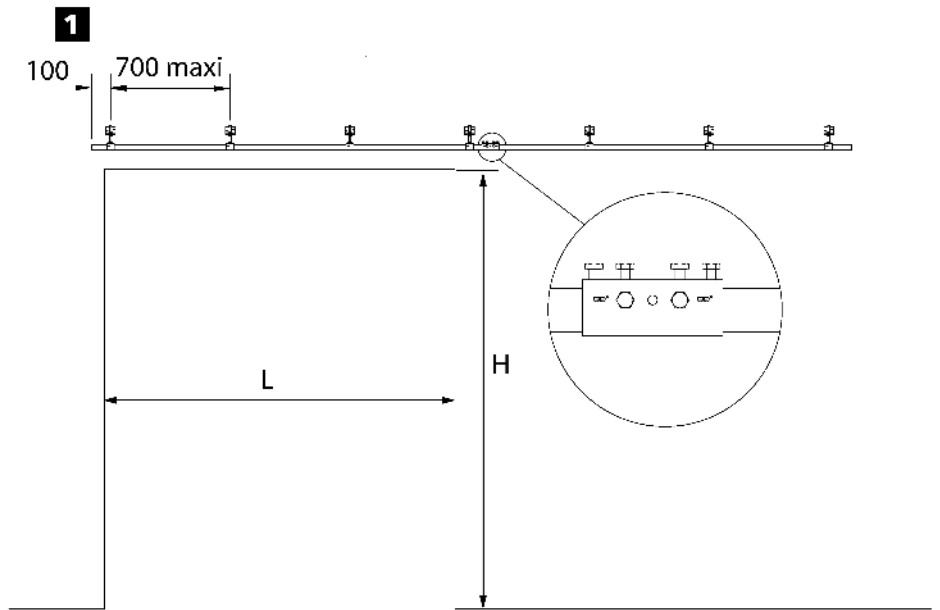

SLID'UP
by MANTION

INSTRUCTION DE MONTAGE
MONTAGEANLEITUNG
INSTRUCTIONS FOR ASSEMBLY
INSTRUCCIONES DE MONTAJE
INSTRUKCJA MONTA U

SLID'UP 2000
SU 2011

x2

x2

x2

x7

x7

x1

x2

80
KG

4 OPTION :

SLID'UP
by MANTION

INSTRUCTION DE MONTAGE
MONTAGEANLEITUNG
INSTRUCTIONS FOR ASSEMBLY
INSTRUCCIONES DE MONTAJE
INSTRUKCJA MONTA U

SLID'UP 2000
SU 2011

x2

x2

x2

x7

x7

x1

x2

176
lbs

4 OPTION :