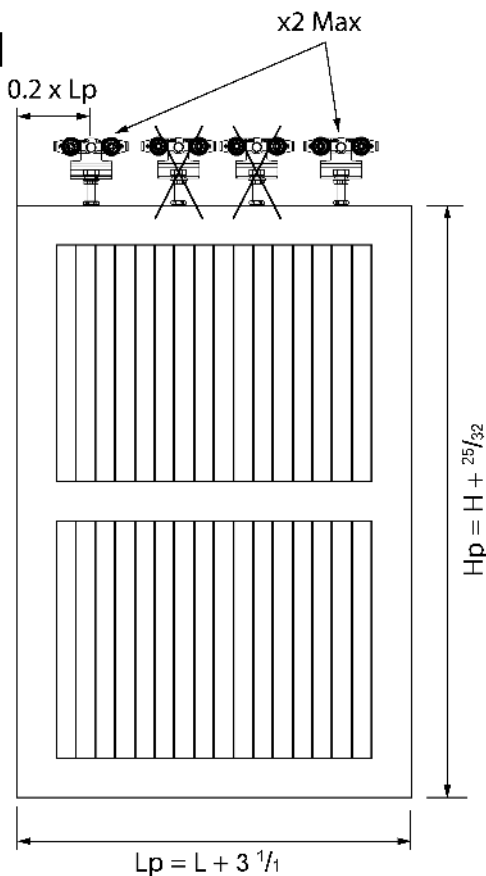

INSTRUCTION DE MONTAGE
MONTAGEANLEITUNG
INSTRUCTIONS FOR ASSEMBLY
INSTRUCCIONES DE MONTAJE
INSTRUKCJA MONTA U

SLID'UP 2000
SU 2010

x2

x2

x2

x4

x4

x1

176
lbs

1

2

3

4 OPTION :