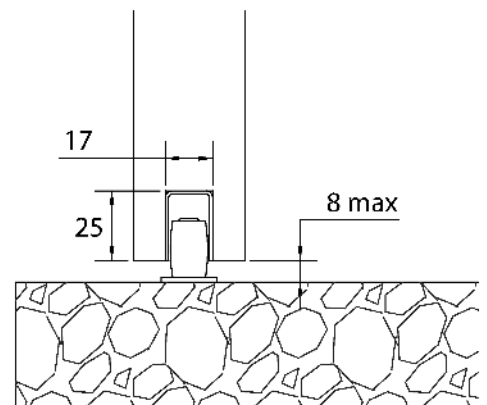

x1

**80
KG**

1

2

3

4

OPTION :

SLID'UP
by MANTION

INSTRUCTION DE MONTAGE
MONTAGEANLEITUNG
INSTRUCTIONS FOR ASSEMBLY
INSTRUCCIONES DE MONTAJE
INSTRUKCJA MONTA U

SLID'UP 2000
SU 2010

x2

x2

x2

x4

x4

x1