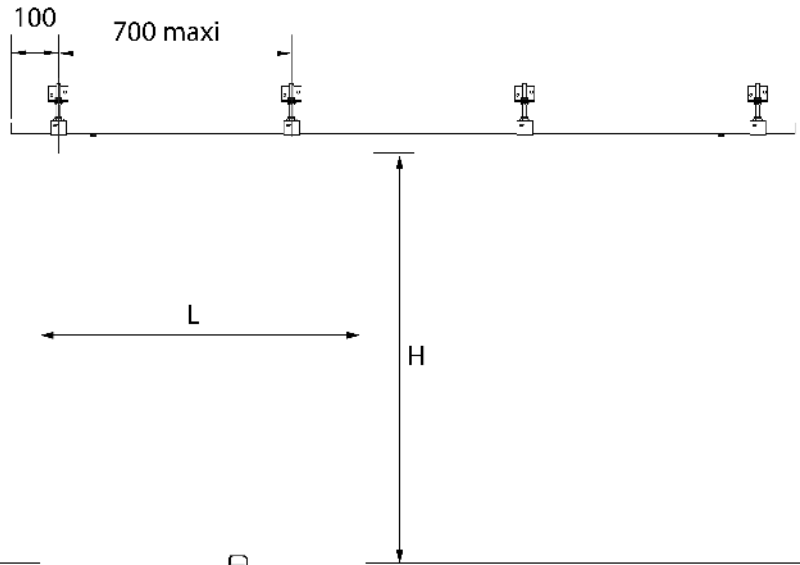

SLID'UP
by MANTION

INSTRUCTION DE MONTAGE
MONTAGEANLEITUNG
INSTRUCTIONS FOR ASSEMBLY
INSTRUCCIONES DE MONTAJE
INSTRUKCJA MONTA U

SLID'UP 2000
SU 2010

x2

x2

x2

x4

x4

x1

**80
KG**

1

2

3

4

OPTION :

SLID'UP
by MANTION