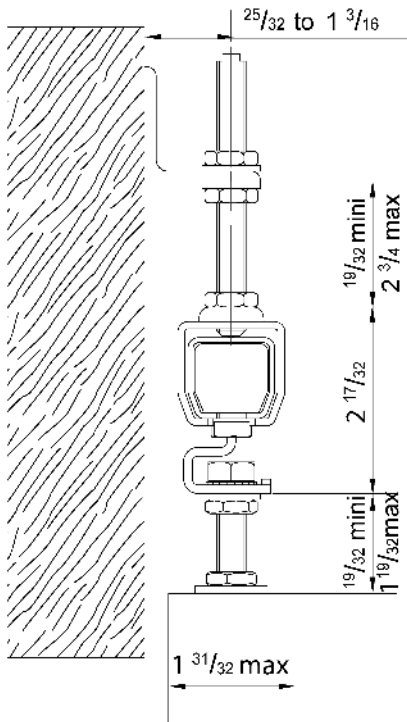

INSTRUCTION DE MONTAGE
MONTAGEANLEITUNG
INSTRUCTIONS FOR ASSEMBLY
INSTRUCCIONES DE MONTAJE
INSTRUKCJA MONTA U

SLID'UP 2000
SU 2010

x2

x2

x2

x4

x4

x1

176
lbs

1

2

3

4 OPTION :