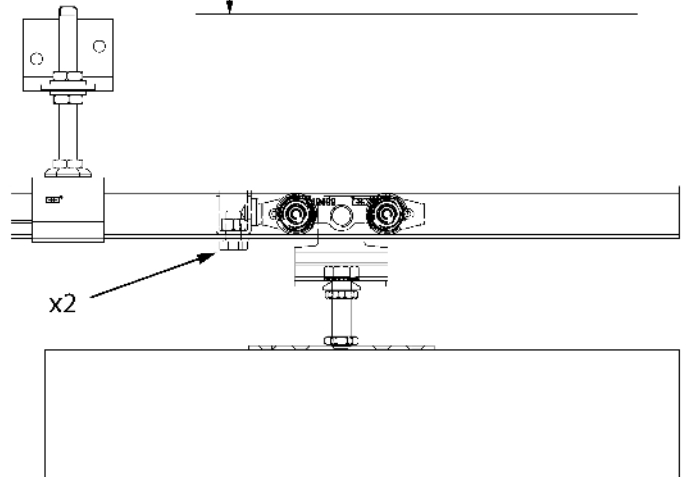

x1

**80
KG**

1

2

3

4

OPTION :

SLID'UP
by MANTION

INSTRUCTION DE MONTAGE
MONTAGEANLEITUNG
INSTRUCTIONS FOR ASSEMBLY
INSTRUCCIONES DE MONTAJE
INSTRUKCJA MONTA U

SLID'UP 2000
SU 2010

x2

x2

x2

x4

x4

x1