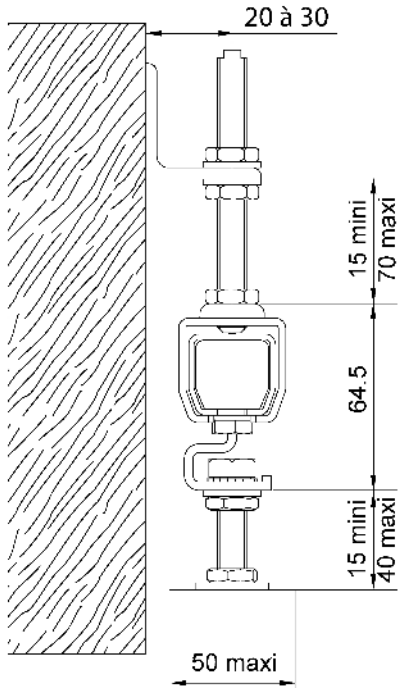

SLID'UP
by MANTION

INSTRUCTION DE MONTAGE
MONTAGEANLEITUNG
INSTRUCTIONS FOR ASSEMBLY
INSTRUCCIONES DE MONTAJE
INSTRUKCJA MONTA U

SLID'UP 2000
SU 2010

x2

x2

x2

x4

x4

x1

**80
KG**

1

2

3

4

OPTION :

SLID'UP
by MANTION