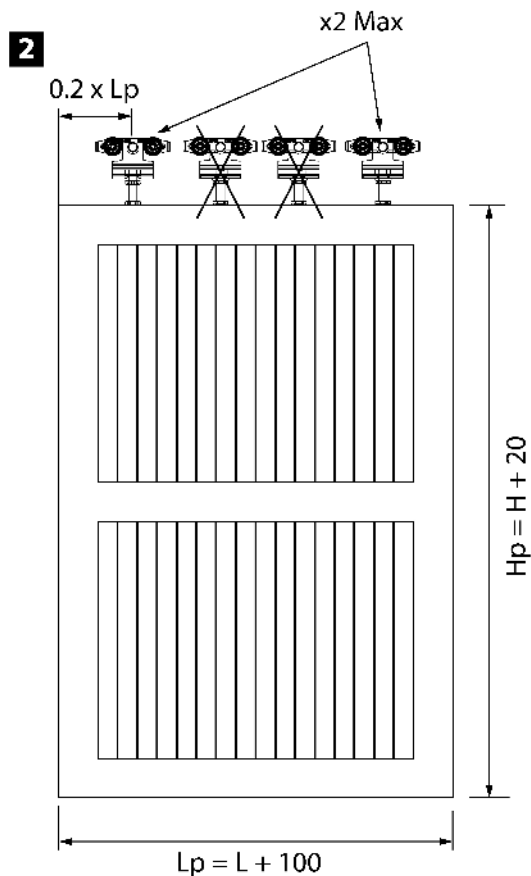

**SLID'UP**  
by MANTION

INSTRUCTION DE MONTAGE  
MONTAGEANLEITUNG  
INSTRUCTIONS FOR ASSEMBLY  
INSTRUCCIONES DE MONTAJE  
INSTRUKCJA MONTA U

**SLID'UP 2000**  
SU 2009

x4

x4

x4

x7

x7

x1

x2

60  
KG

4 OPTION :

**SLID'UP**  
by MANTION

INSTRUCTION DE MONTAGE  
MONTAGEANLEITUNG  
INSTRUCTIONS FOR ASSEMBLY  
INSTRUCCIONES DE MONTAJE  
INSTRUKCJA MONTA U

**SLID'UP 2000**  
SU 2009

x4

x4

x4

x7

x7

x1

x2

132  
lbs

**4** OPTION :