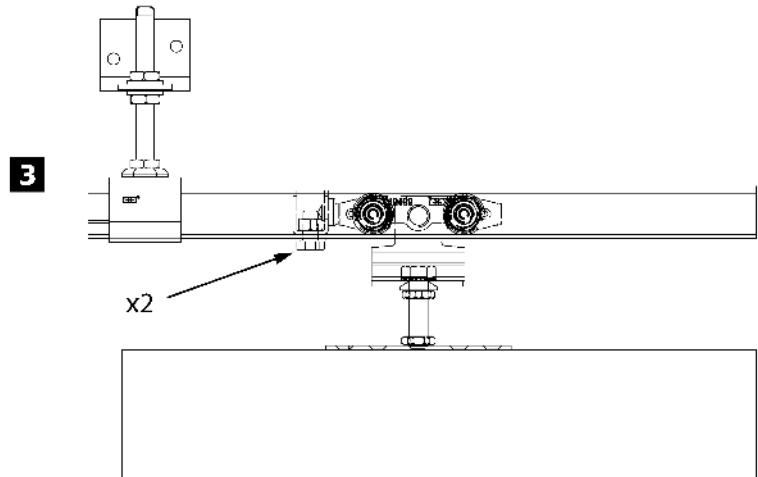

**SLID'UP**  
by MANTION

INSTRUCTION DE MONTAGE  
MONTAGEANLEITUNG  
INSTRUCTIONS FOR ASSEMBLY  
INSTRUCCIONES DE MONTAJE  
INSTRUKCJA MONTA U

**SLID'UP 2000**  
SU 2009

x4

x4

x4

x7

x7

x1

x2

60  
KG

4 OPTION :

**SLID'UP**  
by MANTION

INSTRUCTION DE MONTAGE  
MONTAGEANLEITUNG  
INSTRUCTIONS FOR ASSEMBLY  
INSTRUCCIONES DE MONTAJE  
INSTRUKCJA MONTA U

**SLID'UP 2000**  
SU 2009

x4

x4

x4

x7

x7

x1

x2

132  
lbs

**4** OPTION :