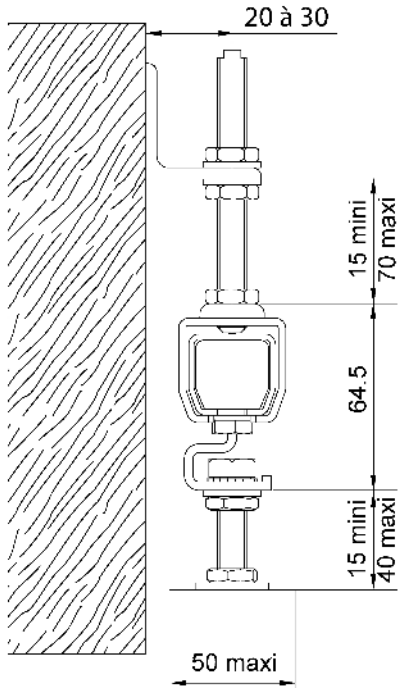

**SLID'UP**  
by MANTION

INSTRUCTION DE MONTAGE  
MONTAGEANLEITUNG  
INSTRUCTIONS FOR ASSEMBLY  
INSTRUCCIONES DE MONTAJE  
INSTRUKCJA MONTA U

**SLID'UP 2000**  
SU 2009

x4

x4

x4

x7

x7

x1

x2

60  
KG

4 OPTION :

**SLID'UP**  
by MANTION

INSTRUCTION DE MONTAGE  
MONTAGEANLEITUNG  
INSTRUCTIONS FOR ASSEMBLY  
INSTRUCCIONES DE MONTAJE  
INSTRUKCJA MONTA U

**SLID'UP 2000**  
SU 2009

x4

x4

x4

x7

x7

x1

x2

132  
lbs

**4** OPTION :