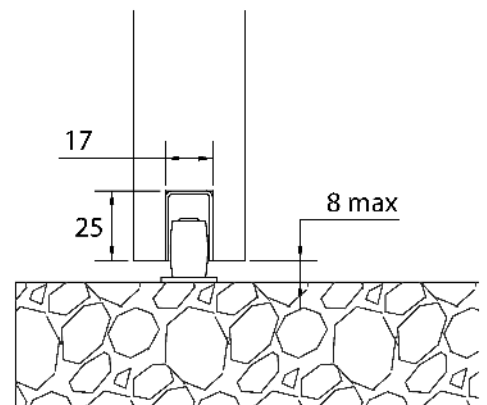

x1

x2

60  
KG

4 OPTION :

**SLID'UP**  
by MANTION

INSTRUCTION DE MONTAGE  
MONTAGEANLEITUNG  
INSTRUCTIONS FOR ASSEMBLY  
INSTRUCCIONES DE MONTAJE  
INSTRUKCJA MONTA U

**SLID'UP 2000**  
SU 2009

x4

x4

x4

x7

x7

x1

x2

132  
lbs

**4** OPTION :