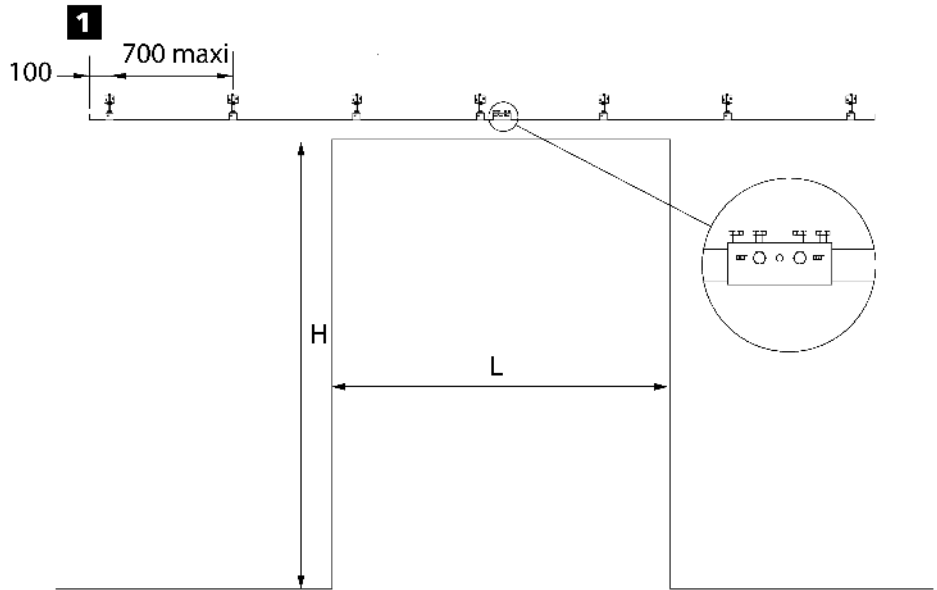

**SLID'UP**  
by MANTION

INSTRUCTION DE MONTAGE  
MONTAGEANLEITUNG  
INSTRUCTIONS FOR ASSEMBLY  
INSTRUCCIONES DE MONTAJE  
INSTRUKCJA MONTA U

**SLID'UP 2000**  
SU 2009

x4

x4

x4

x7

x7

x1

x2

60  
KG

4 OPTION :

**SLID'UP**  
by MANTION

INSTRUCTION DE MONTAGE  
MONTAGEANLEITUNG  
INSTRUCTIONS FOR ASSEMBLY  
INSTRUCCIONES DE MONTAJE  
INSTRUKCJA MONTA U

**SLID'UP 2000**  
SU 2009

x4

x4

x4

x7

x7

x1

x2

132  
lbs

**4** OPTION :