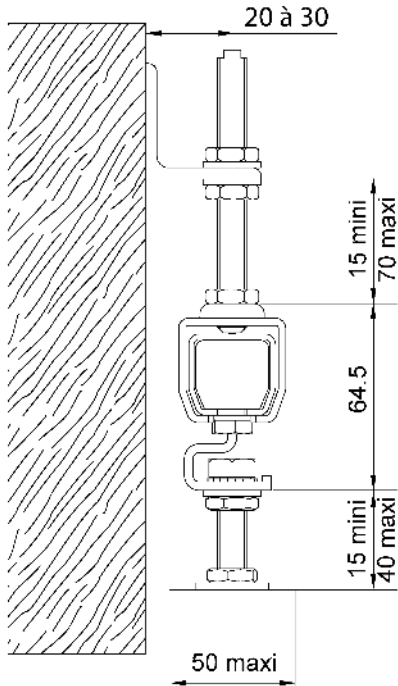

**SLID'UP**  
by MANTION

INSTRUCTION DE MONTAGE  
MONTAGEANLEITUNG  
INSTRUCTIONS FOR ASSEMBLY  
INSTRUCCIONES DE MONTAJE  
INSTRUKCJA MONTA U

**SLID'UP 2000**  
SU 2008

x2

x2

x2

x7

x7

x1

x2

60  
KG

**SLID'UP**  
by MANTION

INSTRUCTION DE MONTAGE  
MONTAGEANLEITUNG  
INSTRUCTIONS FOR ASSEMBLY  
INSTRUCCIONES DE MONTAJE  
INSTRUKCJA MONTA U

**SLID'UP 2000**  
**SU 2008**

x2

x2

x2

x7

x7

x1

x2

**132**  
**lbs**

**4** OPTION :