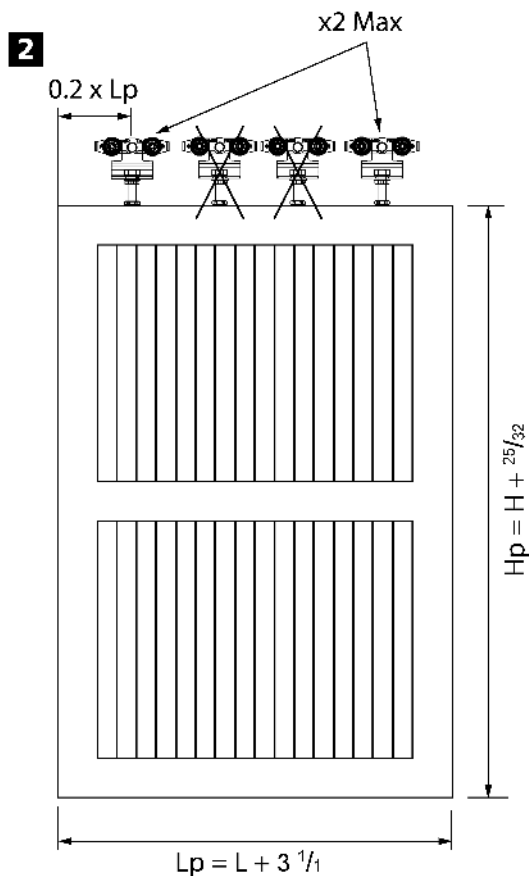

x1

x2

60  
KG

**SLID'UP**  
by MANTION

INSTRUCTION DE MONTAGE  
MONTAGEANLEITUNG  
INSTRUCTIONS FOR ASSEMBLY  
INSTRUCCIONES DE MONTAJE  
INSTRUKCJA MONTA U

**SLID'UP 2000**  
**SU 2008**

x2

x2

x2

x7

x7

x1

x2

**132**  
**lbs**

**4** OPTION :