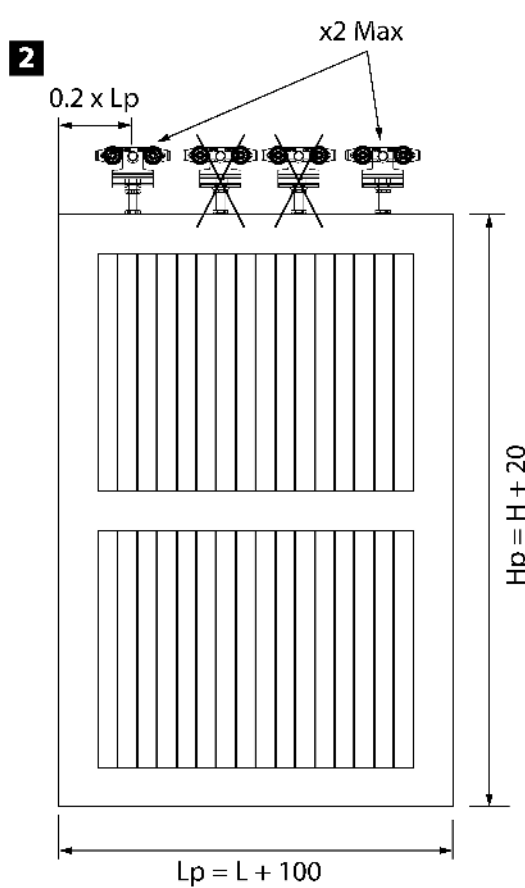

**SLID'UP**  
by MANTION

INSTRUCTION DE MONTAGE  
MONTAGEANLEITUNG  
INSTRUCTIONS FOR ASSEMBLY  
INSTRUCCIONES DE MONTAJE  
INSTRUKCJA MONTA U

**SLID'UP 2000**  
SU 2008

x2

x2

x2

x7

x7

x1

x2

60  
KG

**SLID'UP**  
by MANTION

INSTRUCTION DE MONTAGE  
MONTAGEANLEITUNG  
INSTRUCTIONS FOR ASSEMBLY  
INSTRUCCIONES DE MONTAJE  
INSTRUKCJA MONTA U

**SLID'UP 2000**  
**SU 2008**

x2

x2

x2

x7

x7

x1

x2

**132**  
**lbs**

**4** OPTION :