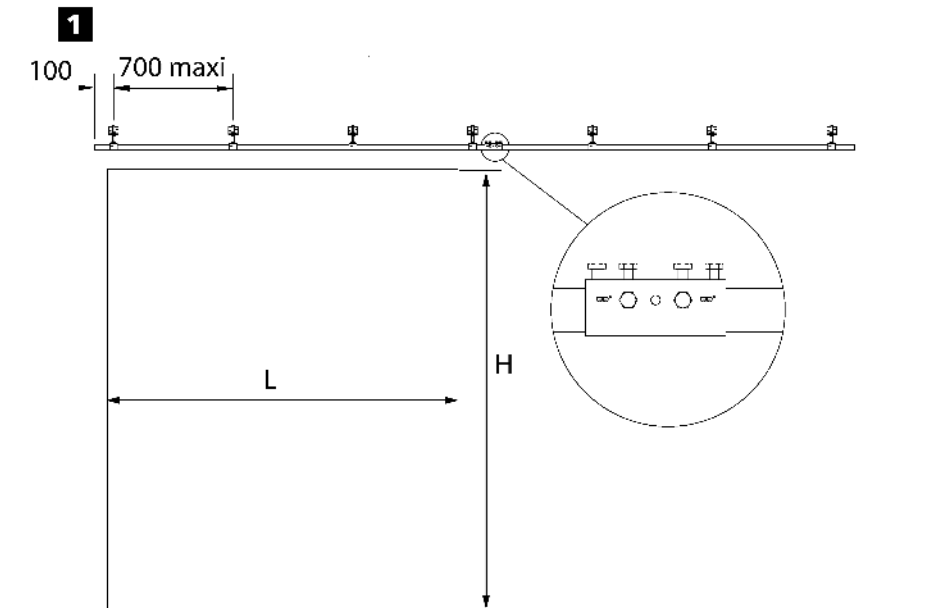

**SLID'UP**  
by MANTION

INSTRUCTION DE MONTAGE  
MONTAGEANLEITUNG  
INSTRUCTIONS FOR ASSEMBLY  
INSTRUCCIONES DE MONTAJE  
INSTRUKCJA MONTA U

**SLID'UP 2000**  
SU 2008

x2

x2

x2

x7

x7

x1

x2

60  
KG

**SLID'UP**  
by MANTION

INSTRUCTION DE MONTAGE  
MONTAGEANLEITUNG  
INSTRUCTIONS FOR ASSEMBLY  
INSTRUCCIONES DE MONTAJE  
INSTRUKCJA MONTA U

**SLID'UP 2000**  
**SU 2008**

x2

x2

x2

x7

x7

x1

x2

**132**  
**lbs**

**4** OPTION :