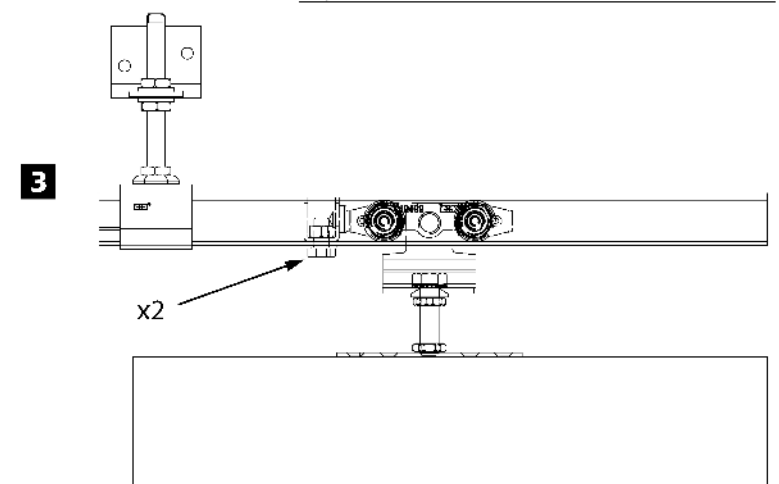

**SLID'UP**  
by MANTION

INSTRUCTION DE MONTAGE  
MONTAGEANLEITUNG  
INSTRUCTIONS FOR ASSEMBLY  
INSTRUCCIONES DE MONTAJE  
INSTRUKCJA MONTA U

**SLID'UP 2000**  
SU 2008

x2

x2

x2

x7

x7

x1

x2

60  
KG

**SLID'UP**  
by MANTION

INSTRUCTION DE MONTAGE  
MONTAGEANLEITUNG  
INSTRUCTIONS FOR ASSEMBLY  
INSTRUCCIONES DE MONTAJE  
INSTRUKCJA MONTA U

**SLID'UP 2000**  
**SU 2008**

x2

x2

x2

x7

x7

x1

x2

**132**  
**lbs**

**4** OPTION :