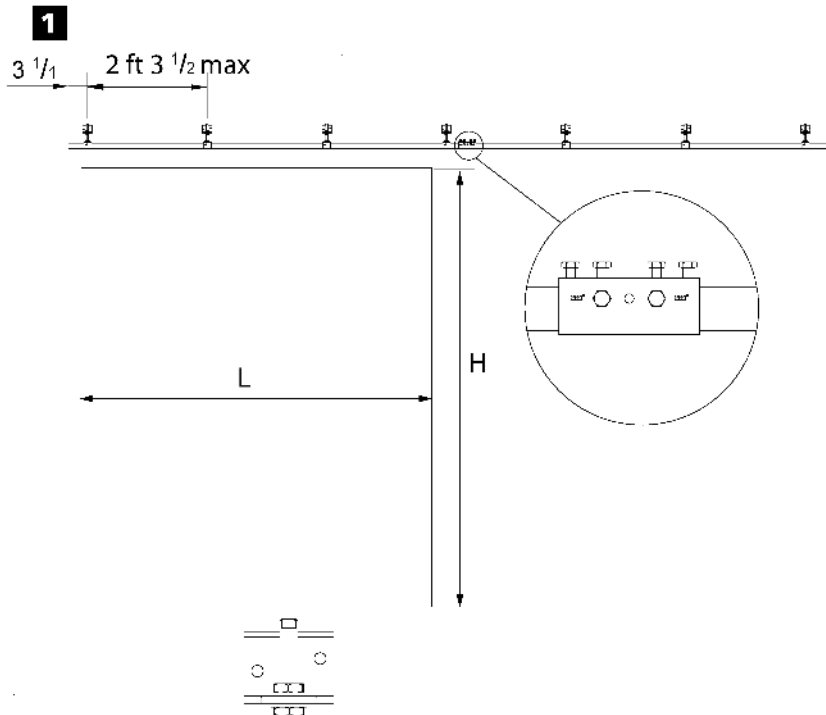

x1

x2

60  
KG

**SLID'UP**  
by MANTION

INSTRUCTION DE MONTAGE  
MONTAGEANLEITUNG  
INSTRUCTIONS FOR ASSEMBLY  
INSTRUCCIONES DE MONTAJE  
INSTRUKCJA MONTA U

**SLID'UP 2000**  
**SU 2008**

x2

x2

x2

x7

x7

x1

x2

**132**  
**lbs**

**4** OPTION :