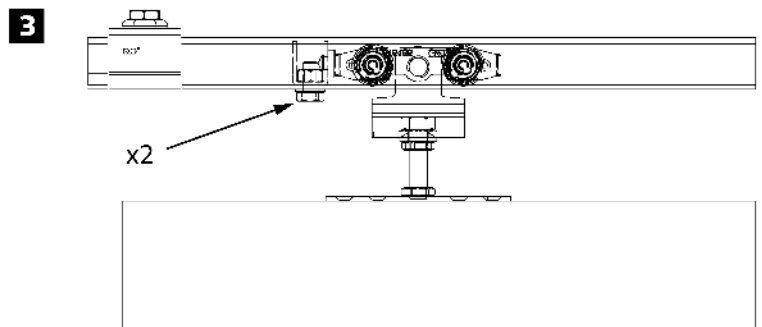

x1

x2

60  
KG

**SLID'UP**  
by MANTION

INSTRUCTION DE MONTAGE  
MONTAGEANLEITUNG  
INSTRUCTIONS FOR ASSEMBLY  
INSTRUCCIONES DE MONTAJE  
INSTRUKCJA MONTA U

**SLID'UP 2000**  
**SU 2008**

x2

x2

x2

x7

x7

x1

x2

**132**  
**lbs**

**4** OPTION :