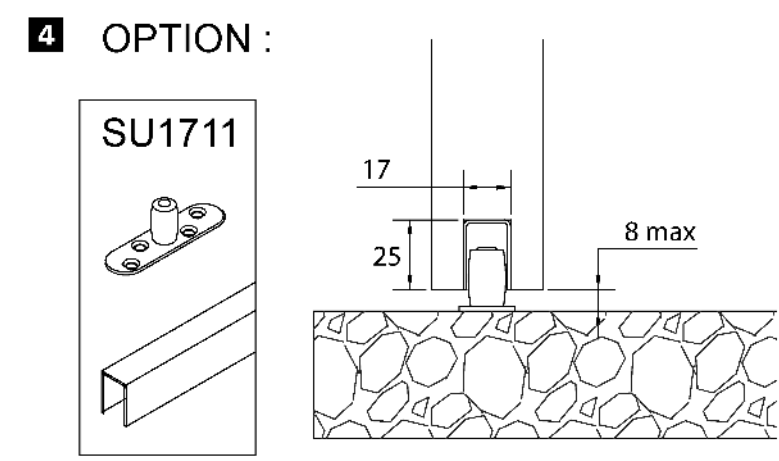

**SLID'UP**  
by MANTION

INSTRUCTION DE MONTAGE  
MONTAGEANLEITUNG  
INSTRUCTIONS FOR ASSEMBLY  
INSTRUCCIONES DE MONTAJE  
INSTRUKCJA MONTA U

**SLID'UP 2000**  
SU 2008

x2

x2

x2

x7

x7

x1

x2

60  
KG

**SLID'UP**  
by MANTION

INSTRUCTION DE MONTAGE  
MONTAGEANLEITUNG  
INSTRUCTIONS FOR ASSEMBLY  
INSTRUCCIONES DE MONTAJE  
INSTRUKCJA MONTA U

**SLID'UP 2000**  
**SU 2008**

x2

x2

x2

x7

x7

x1

x2

**132**  
**lbs**

**4** OPTION :