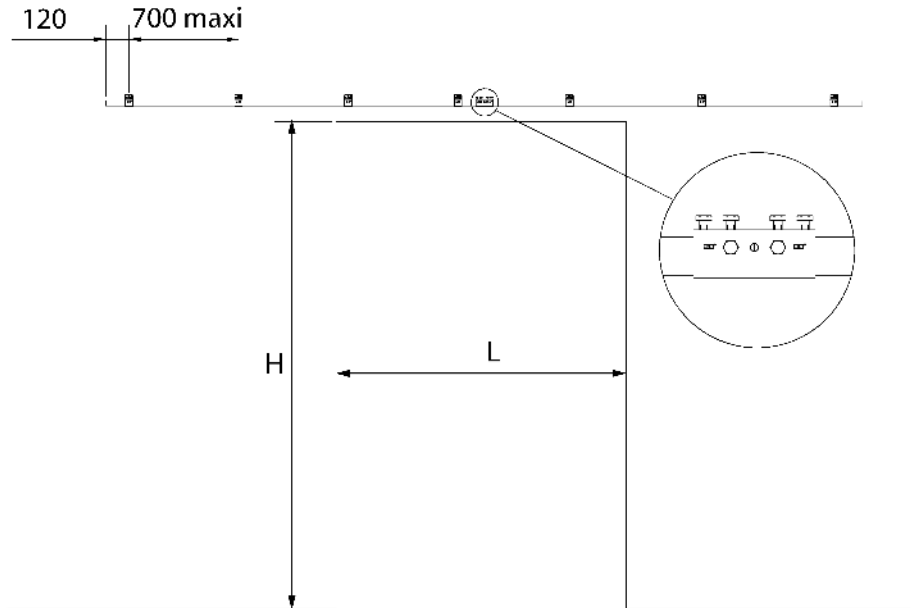

**SLID'UP**  
by MANTION

INSTRUCTION DE MONTAGE  
MONTAGEANLEITUNG  
INSTRUCTIONS FOR ASSEMBLY  
INSTRUCCIONES DE MONTAJE  
INSTRUKCJA MONTA U

**SLID'UP 2000**  
**SU 2006**

x4

x4

x4

x7

x1

x2

**80  
KG**

**1**

**2**

**3**

**4** OPTION :

**SLID'UP**  
by MANTION

INSTRUCTION DE MONTAGE  
MONTAGEANLEITUNG  
INSTRUCTIONS FOR ASSEMBLY  
INSTRUCCIONES DE MONTAJE  
INSTRUKCJA MONTA U

**SLID'UP 2000**

**SU 2006**

x4

x4

x4

x7

x1

x2

**176  
lbs**

**1**

**2**

**3**

**4** OPTION :