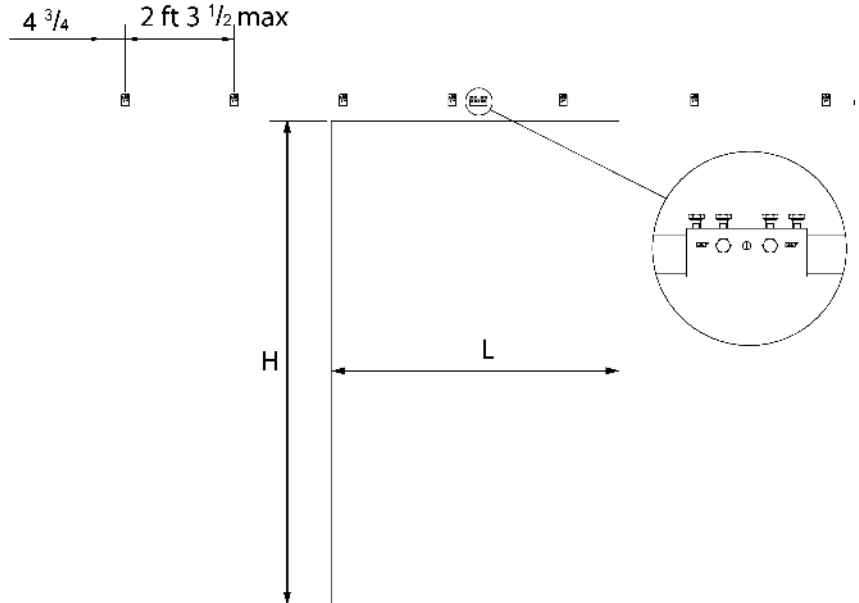

x2

**80  
KG**

**1**

**2**

**3**

**4** OPTION :

**SLID'UP**  
by MANTION

INSTRUCTION DE MONTAGE  
MONTAGEANLEITUNG  
INSTRUCTIONS FOR ASSEMBLY  
INSTRUCCIONES DE MONTAJE  
INSTRUKCJA MONTA U

**SLID'UP 2000**

**SU 2006**

x4

x4

x4

x7

x1

x2

**176  
lbs**

**1**

**2**

**3**

**4** OPTION :