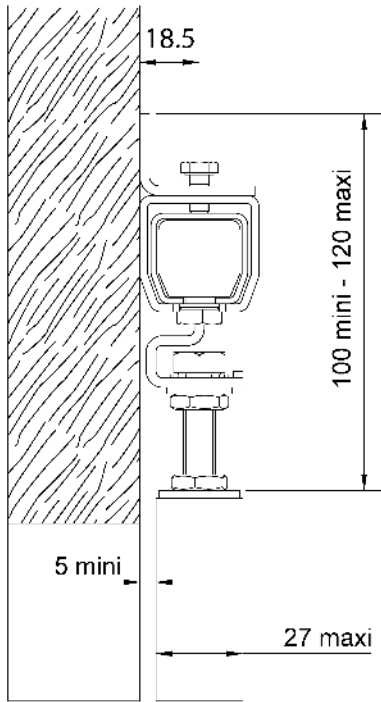

**SLID'UP**  
by MANTION

INSTRUCTION DE MONTAGE  
MONTAGEANLEITUNG  
INSTRUCTIONS FOR ASSEMBLY  
INSTRUCCIONES DE MONTAJE  
INSTRUKCJA MONTA U

**SLID'UP 2000**  
**SU 2006**

x4

x4

x4

x7

x1

x2

**80  
KG**

**1**

**2**

**3**

**4** OPTION :

**SLID'UP**  
by MANTION

INSTRUCTION DE MONTAGE  
MONTAGEANLEITUNG  
INSTRUCTIONS FOR ASSEMBLY  
INSTRUCCIONES DE MONTAJE  
INSTRUKCJA MONTA U

**SLID'UP 2000**

**SU 2006**

x4

x4

x4

x7

x1

x2

**176  
lbs**

**1**

**2**

**3**

**4** OPTION :