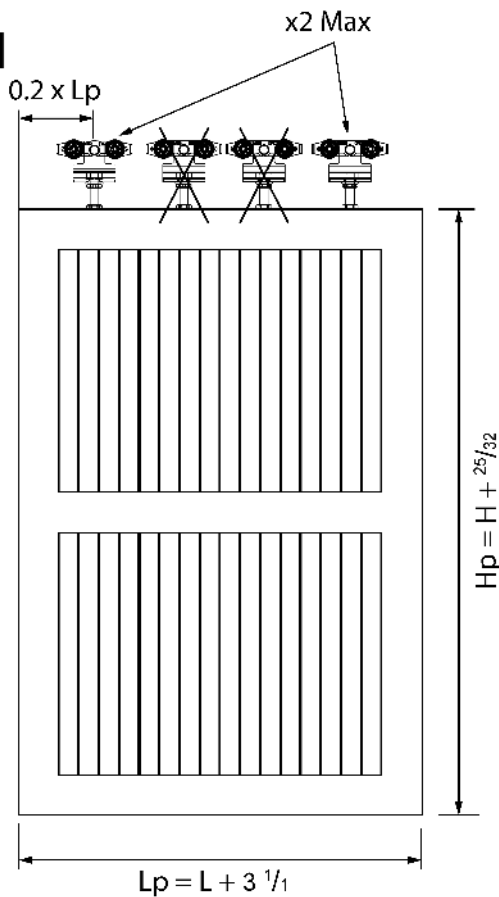

x2

**80  
KG**

**1**

**2**

**3**

**4** OPTION :

**SLID'UP**  
by MANTION

INSTRUCTION DE MONTAGE  
MONTAGEANLEITUNG  
INSTRUCTIONS FOR ASSEMBLY  
INSTRUCCIONES DE MONTAJE  
INSTRUKCJA MONTA U

**SLID'UP 2000**

**SU 2006**

x4

x4

x4

x7

x1

x2

**176  
lbs**

**1**

**2**

**3**

**4** OPTION :