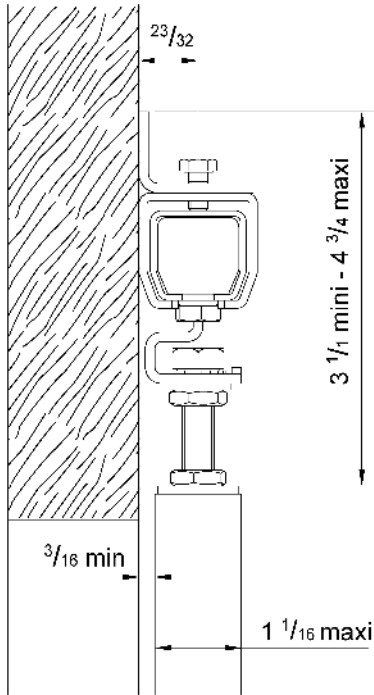

x2

**80  
KG**

**1**

**2**

**3**

**4** OPTION :

**SLID'UP**  
by MANTION

INSTRUCTION DE MONTAGE  
MONTAGEANLEITUNG  
INSTRUCTIONS FOR ASSEMBLY  
INSTRUCCIONES DE MONTAJE  
INSTRUKCJA MONTA U

**SLID'UP 2000**

**SU 2006**

x4

x4

x4

x7

x1

x2

**176  
lbs**

**1**

**2**

**3**

**4** OPTION :