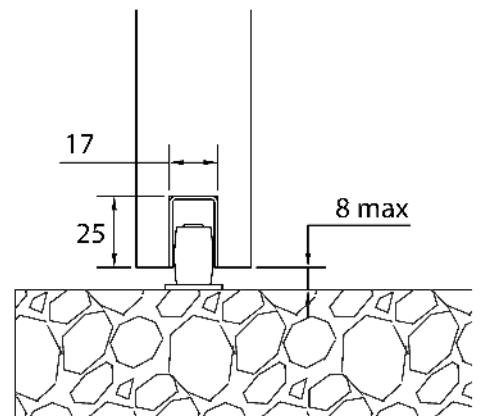

x2

**80
KG**

1

2

3

4 OPTION :

SLID'UP
by MANTION

INSTRUCTION DE MONTAGE
MONTAGEANLEITUNG
INSTRUCTIONS FOR ASSEMBLY
INSTRUCCIONES DE MONTAJE
INSTRUKCJA MONTA U

SLID'UP 2000
SU 2005

x2

x2

x2

x7

x1

x2

176
lbs