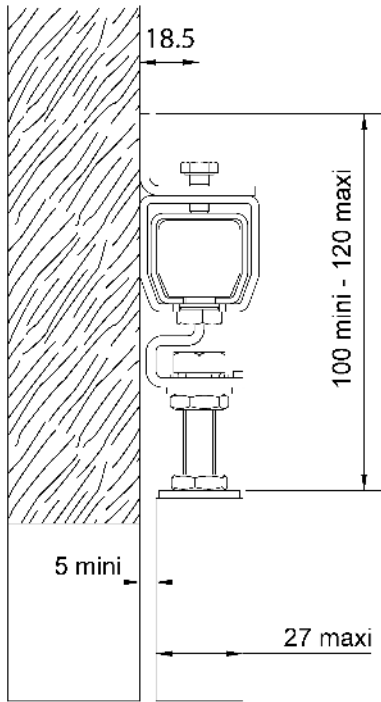

SLID'UP
by MANTION

INSTRUCTION DE MONTAGE
MONTAGEANLEITUNG
INSTRUCTIONS FOR ASSEMBLY
INSTRUCCIONES DE MONTAJE
INSTRUKCJA MONTA U

SLID'UP 2000
SU 2005

x2

x2

x2

x7

x1

x2

**80
KG**

1

2

3

4 OPTION :

SLID'UP
by MANTION

INSTRUCTION DE MONTAGE
MONTAGEANLEITUNG
INSTRUCTIONS FOR ASSEMBLY
INSTRUCCIONES DE MONTAJE
INSTRUKCJA MONTA U

SLID'UP 2000
SU 2005

x2

x2

x2

x7

x1

x2

176
lbs