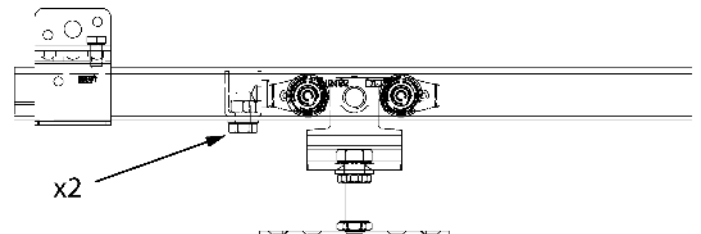

x2

**80
KG**

1

2

3

4 OPTION :

SLID'UP
by MANTION

INSTRUCTION DE MONTAGE
MONTAGEANLEITUNG
INSTRUCTIONS FOR ASSEMBLY
INSTRUCCIONES DE MONTAJE
INSTRUKCJA MONTA U

SLID'UP 2000
SU 2005

x2

x2

x2

x7

x1

x2

176
lbs