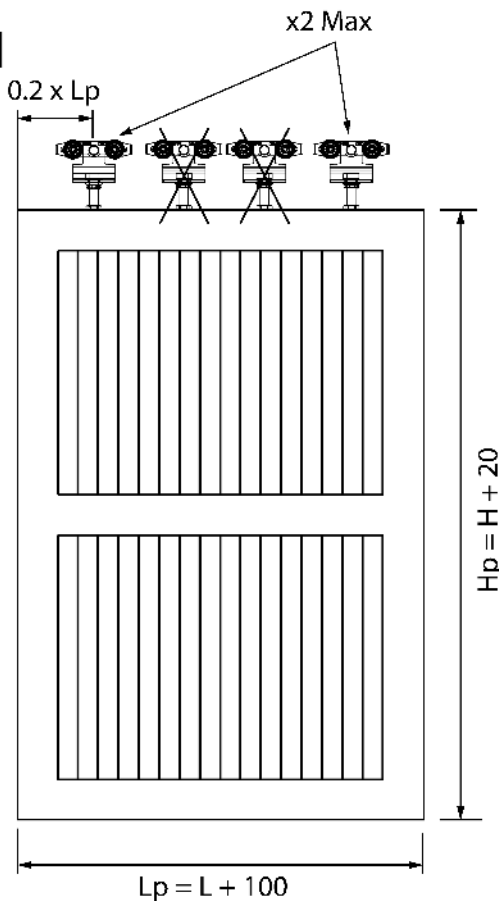

x2

**80
KG**

1

2

3

4 OPTION :

SLID'UP
by MANTION

INSTRUCTION DE MONTAGE
MONTAGEANLEITUNG
INSTRUCTIONS FOR ASSEMBLY
INSTRUCCIONES DE MONTAJE
INSTRUKCJA MONTA U

SLID'UP 2000
SU 2005

x2

x2

x2

x7

x1

x2

176
lbs