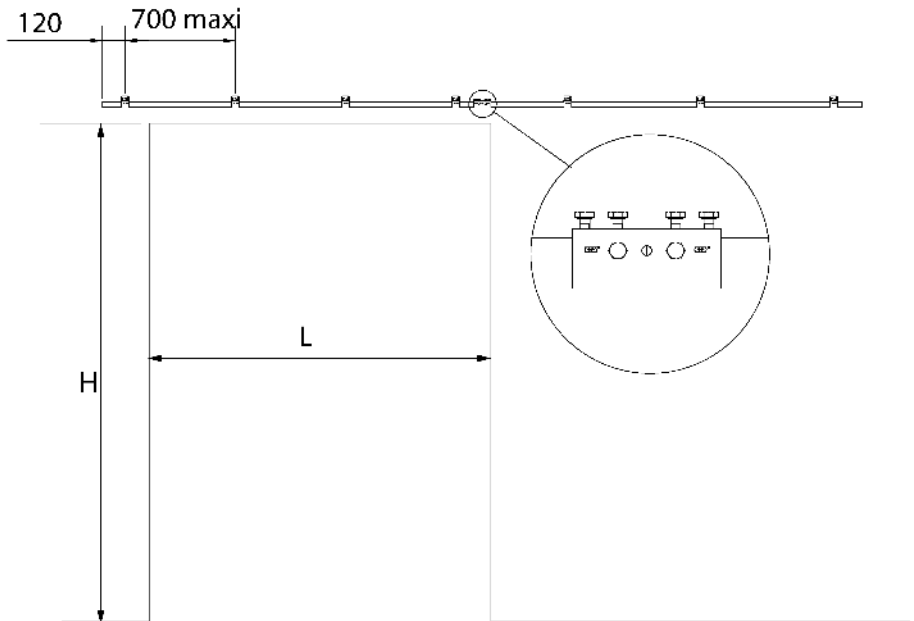

SLID'UP
by MANTION

INSTRUCTION DE MONTAGE
MONTAGEANLEITUNG
INSTRUCTIONS FOR ASSEMBLY
INSTRUCCIONES DE MONTAJE
INSTRUKCJA MONTA U

SLID'UP 2000
SU 2005

x2

x2

x2

x7

x1

x2

**80
KG**

1

2

3

4 OPTION :

SLID'UP
by MANTION

INSTRUCTION DE MONTAGE
MONTAGEANLEITUNG
INSTRUCTIONS FOR ASSEMBLY
INSTRUCCIONES DE MONTAJE
INSTRUKCJA MONTA U

SLID'UP 2000
SU 2005

x2

x2

x2

x7

x1

x2

176
lbs