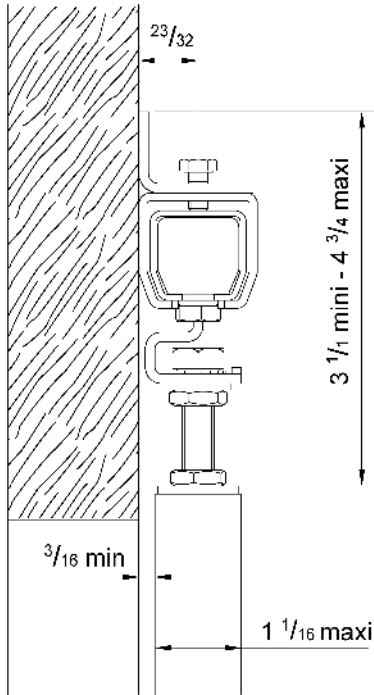

x2

**80
KG**

1

2

3

4 OPTION :

SLID'UP
by MANTION

INSTRUCTION DE MONTAGE
MONTAGEANLEITUNG
INSTRUCTIONS FOR ASSEMBLY
INSTRUCCIONES DE MONTAJE
INSTRUKCJA MONTA U

SLID'UP 2000
SU 2005

x2

x2

x2

x7

x1

x2

176
lbs

1

2

3

4 OPTION :