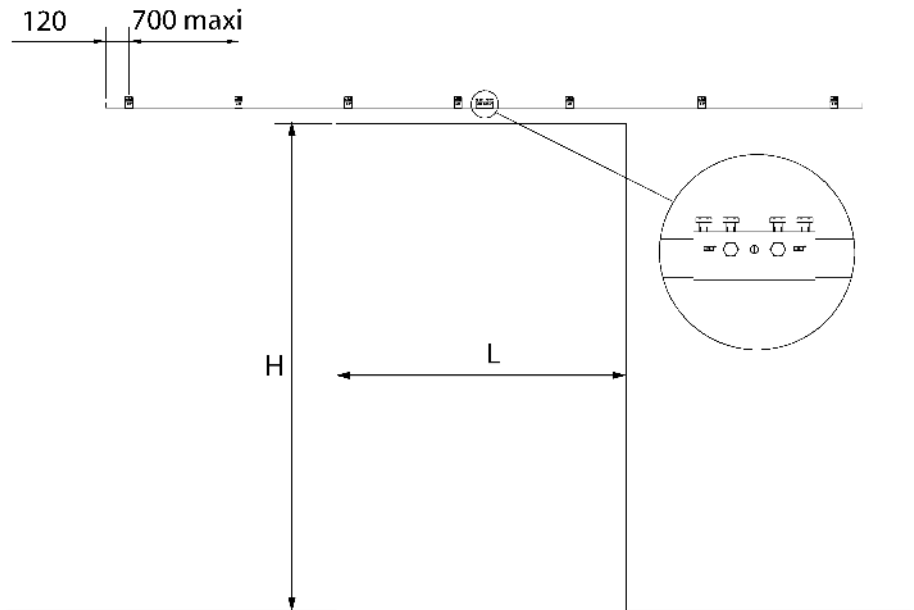

**SLID'UP**  
by MANTION

INSTRUCTION DE MONTAGE  
MONTAGEANLEITUNG  
INSTRUCTIONS FOR ASSEMBLY  
INSTRUCCIONES DE MONTAJE  
INSTRUKCJA MONTA U

**SLID'UP 2000**  
**SU 2003**

x4

x4

x4

x7

x1

x2

60  
KG

**1**

**2**

**3**

**4** OPTION :

**SLID'UP**  
by MANTION

INSTRUCTION DE MONTAGE  
MONTAGEANLEITUNG  
INSTRUCTIONS FOR ASSEMBLY  
INSTRUCCIONES DE MONTAJE  
INSTRUKCJA MONTA U

**SLID'UP 2000**

**SU 2003**

x4

x4

x4

x7

x1

x2