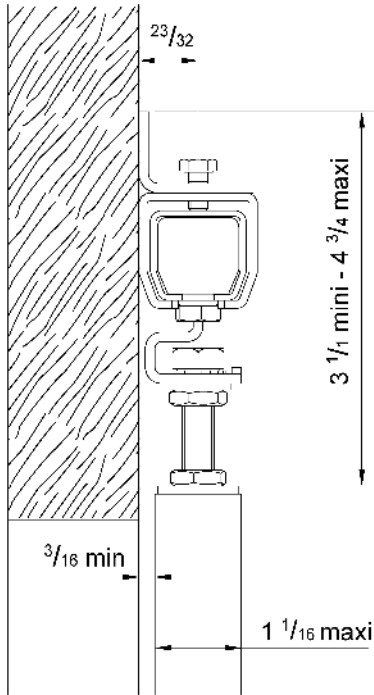

x2

60  
KG

**1**

**2**

**3**

**4** OPTION :

**SLID'UP**  
by MANTION

INSTRUCTION DE MONTAGE  
MONTAGEANLEITUNG  
INSTRUCTIONS FOR ASSEMBLY  
INSTRUCCIONES DE MONTAJE  
INSTRUKCJA MONTA U

**SLID'UP 2000**

**SU 2003**

x4

x4

x4

x7

x1

x2

**132  
lbs**

**1**

**2**

**3**

**4** OPTION :