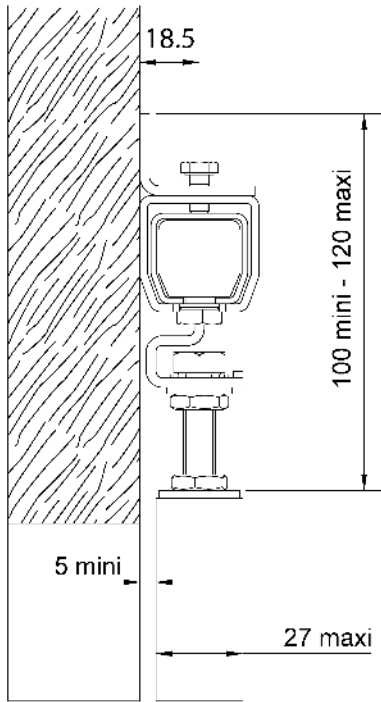

**SLID'UP**  
by MANTION

INSTRUCTION DE MONTAGE  
MONTAGEANLEITUNG  
INSTRUCTIONS FOR ASSEMBLY  
INSTRUCCIONES DE MONTAJE  
INSTRUKCJA MONTA U

**SLID'UP 2000**  
**SU 2003**

x4

x4

x4

x7

x1

x2

60  
KG

**1**

**2**

**3**

**4** OPTION :

**SLID'UP**  
by MANTION

INSTRUCTION DE MONTAGE  
MONTAGEANLEITUNG  
INSTRUCTIONS FOR ASSEMBLY  
INSTRUCCIONES DE MONTAJE  
INSTRUKCJA MONTA U

**SLID'UP 2000**

**SU 2003**

x4

x4

x4

x7

x1

x2