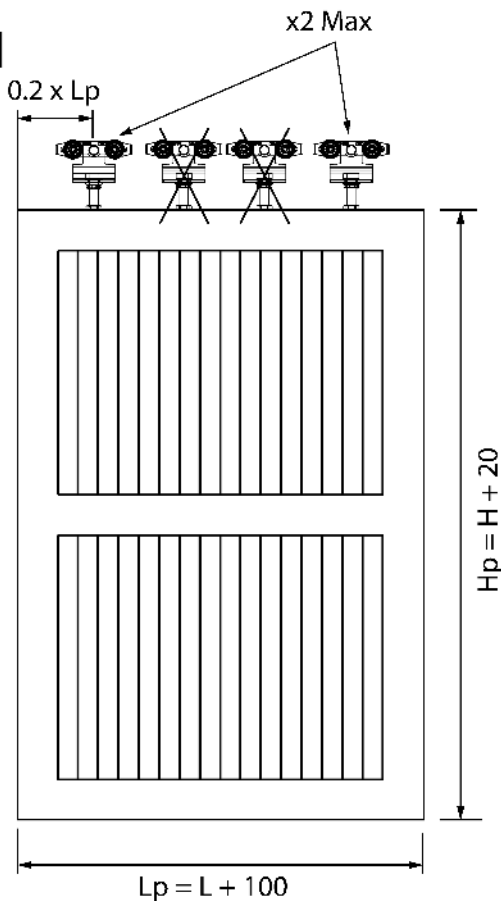

x2

60  
KG

**1**

**2**

**3**

**4** OPTION :

**SLID'UP**  
by MANTION

INSTRUCTION DE MONTAGE  
MONTAGEANLEITUNG  
INSTRUCTIONS FOR ASSEMBLY  
INSTRUCCIONES DE MONTAJE  
INSTRUKCJA MONTA U

**SLID'UP 2000**

**SU 2003**

x4

x4

x4

x7

x1

x2