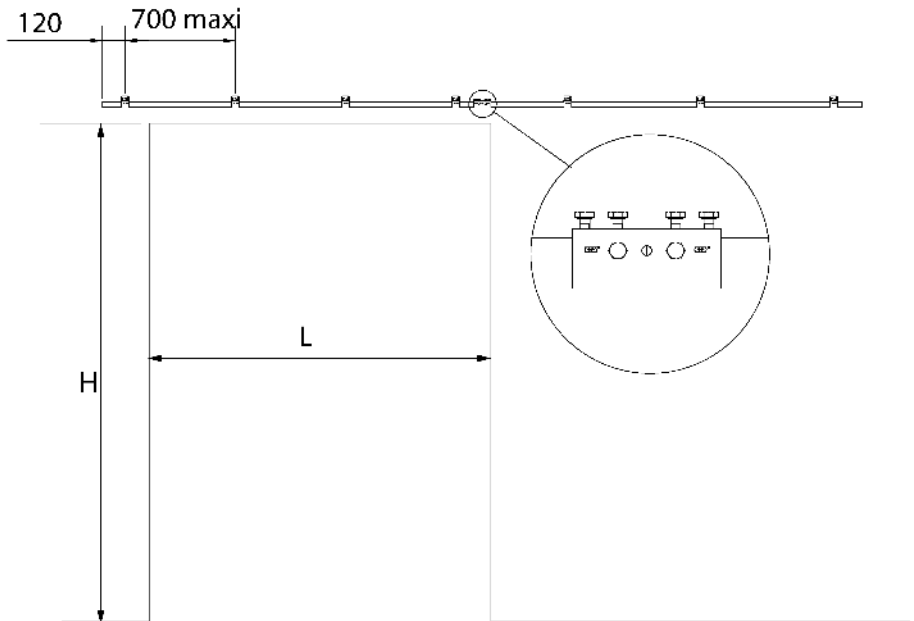

SLID'UP
by MANTION

INSTRUCTION DE MONTAGE
MONTAGEANLEITUNG
INSTRUCTIONS FOR ASSEMBLY
INSTRUCCIONES DE MONTAJE
INSTRUKCJA MONTA U

SLID'UP 2000
SU 2002

x2

x2

x2

x7

x1

x2

**60
KG**

1

2

3

4 OPTION :

SLID'UP
by MANTION

INSTRUCTION DE MONTAGE
MONTAGEANLEITUNG
INSTRUCTIONS FOR ASSEMBLY
INSTRUCCIONES DE MONTAJE
INSTRUKCJA MONTA U

SLID'UP 2000
SU 2002

x2

x2

x2

x7

x1

x2

132
lbs