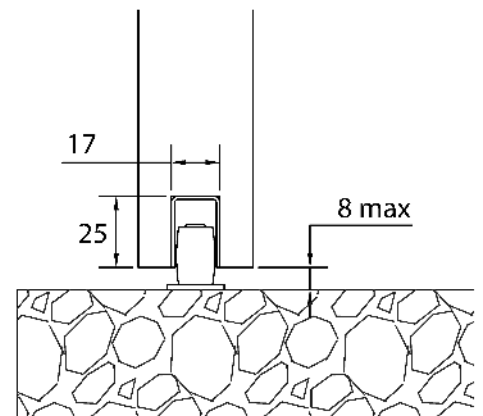

x2

**60
KG**

1

2

3

4 OPTION :

SLID'UP
by MANTION

INSTRUCTION DE MONTAGE
MONTAGEANLEITUNG
INSTRUCTIONS FOR ASSEMBLY
INSTRUCCIONES DE MONTAJE
INSTRUKCJA MONTA U

SLID'UP 2000
SU 2002

x2

x2

x2

x7

x1

x2

132
lbs