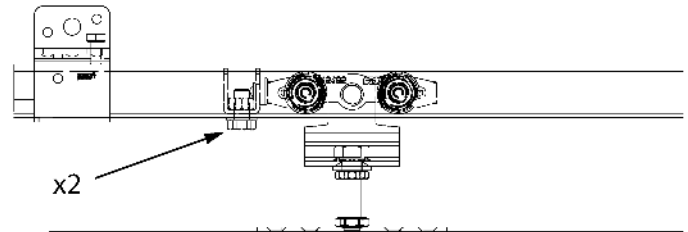

SLID'UP
by MANTION

INSTRUCTION DE MONTAGE
MONTAGEANLEITUNG
INSTRUCTIONS FOR ASSEMBLY
INSTRUCCIONES DE MONTAJE
INSTRUKCJA MONTA U

SLID'UP 2000
SU 2002

x2

x2

x2

x7

x1

x2

132
lbs

1

2

3

4 OPTION :