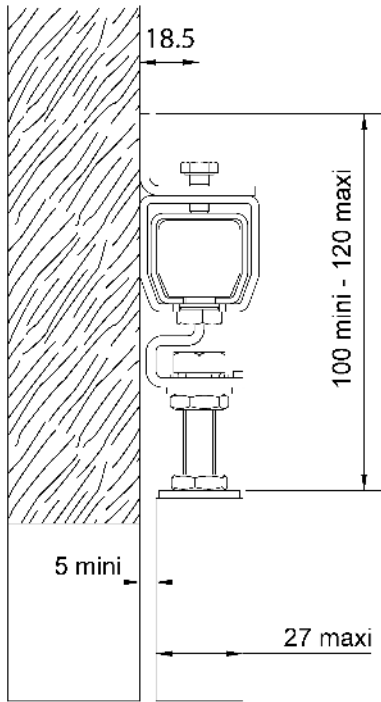

SLID'UP
by MANTION

INSTRUCTION DE MONTAGE
MONTAGEANLEITUNG
INSTRUCTIONS FOR ASSEMBLY
INSTRUCCIONES DE MONTAJE
INSTRUKCJA MONTA U

SLID'UP 2000
SU 2002

x2

x2

x2

x7

x1

x2

**60
KG**

1

2

3

4 OPTION :

SLID'UP
by MANTION

INSTRUCTION DE MONTAGE
MONTAGEANLEITUNG
INSTRUCTIONS FOR ASSEMBLY
INSTRUCCIONES DE MONTAJE
INSTRUKCJA MONTA U

SLID'UP 2000
SU 2002

x2

x2

x2

x7

x1

x2

132
lbs