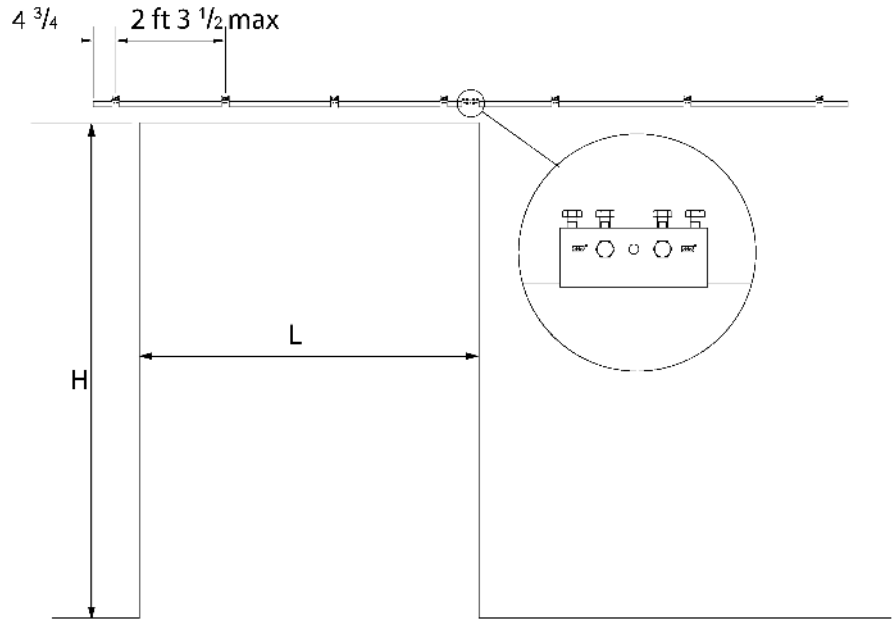

SLID'UP 2000
SU 2002

x2

x2

x2

x7

x1

x2

132
lbs

1

2

3

4 OPTION :