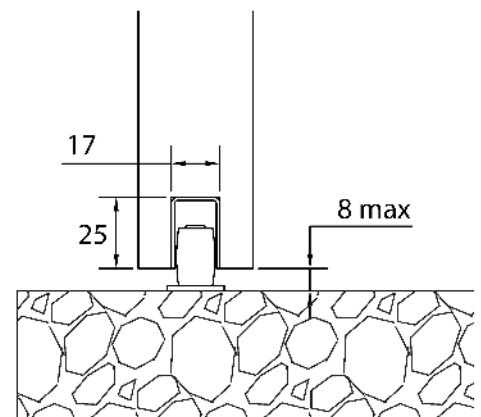

SLID'UP
by MANTION

INSTRUCTION DE MONTAGE
MONTAGEANLEITUNG
INSTRUCTIONS FOR ASSEMBLY
INSTRUCCIONES DE MONTAJE
INSTRUKCJA MONTA U

SLID'UP 2000
SU 2001

x2

x2

x2

x4

x1

**60
KG**

4 OPTION :

SLID'UP
by MANTION

INSTRUCTION DE MONTAGE
MONTAGEANLEITUNG
INSTRUCTIONS FOR ASSEMBLY
INSTRUCCIONES DE MONTAJE
INSTRUKCJA MONTA U

SLID'UP 2000
SU 2001

x2

x2

x2

x4

x1

132
lbs

1

2

3

4 OPTION :