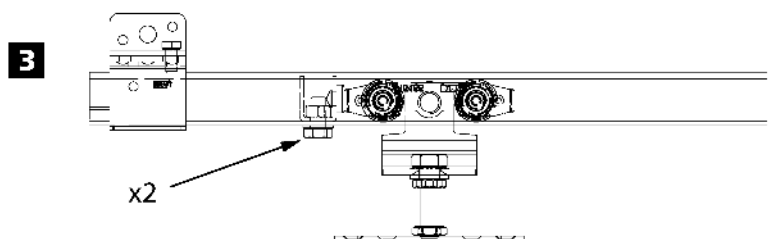

SLID'UP
by MANTION

INSTRUCTION DE MONTAGE
MONTAGEANLEITUNG
INSTRUCTIONS FOR ASSEMBLY
INSTRUCCIONES DE MONTAJE
INSTRUKCJA MONTA U

SLID'UP 2000
SU 2001

x2

x2

x2

x4

x1

**60
KG**

4 OPTION :

SLID'UP
by MANTION

INSTRUCTION DE MONTAGE
MONTAGEANLEITUNG
INSTRUCTIONS FOR ASSEMBLY
INSTRUCCIONES DE MONTAJE
INSTRUKCJA MONTA U

SLID'UP 2000
SU 2001

x2

x2

x2