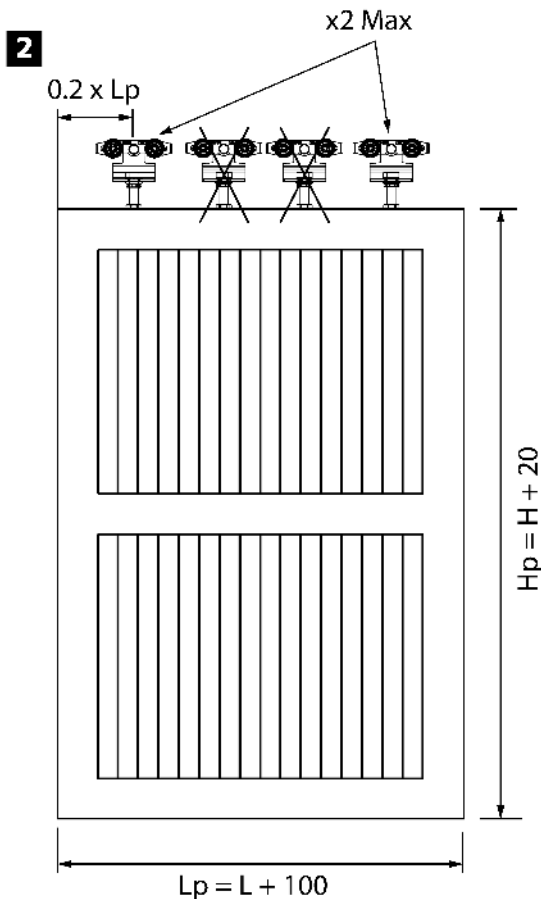

SLID'UP
by MANTION

INSTRUCTION DE MONTAGE
MONTAGEANLEITUNG
INSTRUCTIONS FOR ASSEMBLY
INSTRUCCIONES DE MONTAJE
INSTRUKCJA MONTA U

SLID'UP 2000
SU 2001

x2

x2

x2

x4

x1

**60
KG**

4 OPTION :

SLID'UP
by MANTION

INSTRUCTION DE MONTAGE
MONTAGEANLEITUNG
INSTRUCTIONS FOR ASSEMBLY
INSTRUCCIONES DE MONTAJE
INSTRUKCJA MONTA U

SLID'UP 2000
SU 2001

x2

x2

x2

x4

x1

132
lbs

1

2

3

4 OPTION :