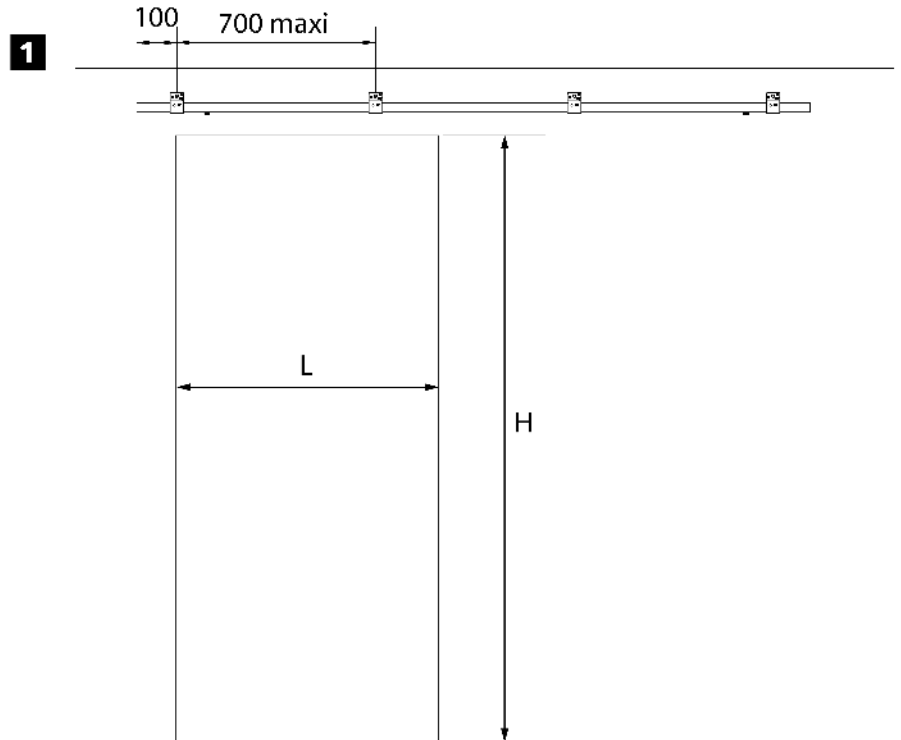

SLID'UP
by MANTION

INSTRUCTION DE MONTAGE
MONTAGEANLEITUNG
INSTRUCTIONS FOR ASSEMBLY
INSTRUCCIONES DE MONTAJE
INSTRUKCJA MONTA U

SLID'UP 2000
SU 2001

x2

x2

x2

x4

x1

**60
KG**

4 OPTION :

SLID'UP
by MANTION

INSTRUCTION DE MONTAGE
MONTAGEANLEITUNG
INSTRUCTIONS FOR ASSEMBLY
INSTRUCCIONES DE MONTAJE
INSTRUKCJA MONTA U

SLID'UP 2000
SU 2001

x2

x2

x2

x4

x1

132
lbs

1

2

3

4 OPTION :