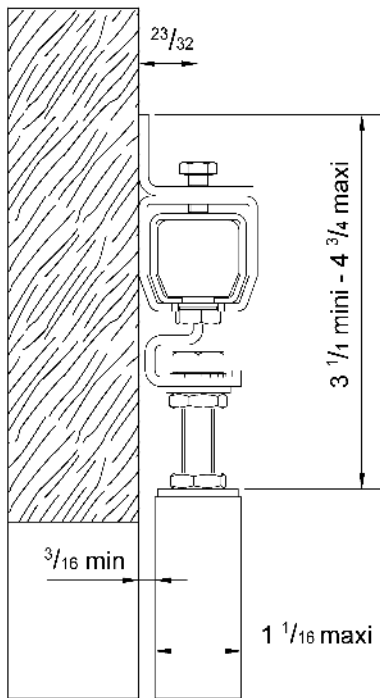

**60
KG**

4 OPTION :

SLID'UP
by MANTION

INSTRUCTION DE MONTAGE
MONTAGEANLEITUNG
INSTRUCTIONS FOR ASSEMBLY
INSTRUCCIONES DE MONTAJE
INSTRUKCJA MONTA U

SLID'UP 2000
SU 2001

x2

x2

x2

x4

x1

132
lbs

1

2

3

4 OPTION :