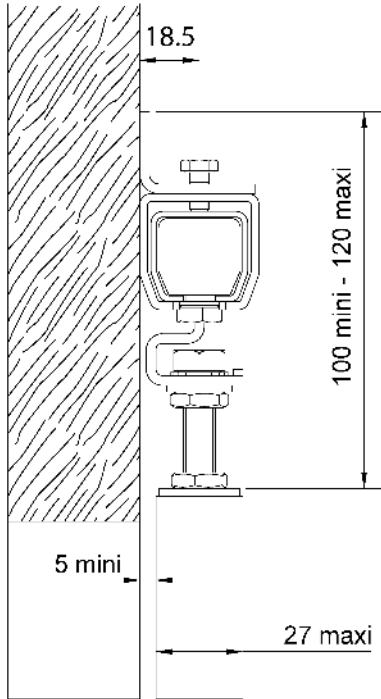

SLID'UP
by MANTION

INSTRUCTION DE MONTAGE
MONTAGEANLEITUNG
INSTRUCTIONS FOR ASSEMBLY
INSTRUCCIONES DE MONTAJE
INSTRUKCJA MONTA U

SLID'UP 2000
SU 2001

x2

x2

x2

x4

x1

**60
KG**

4 OPTION :

SLID'UP
by MANTION

INSTRUCTION DE MONTAGE
MONTAGEANLEITUNG
INSTRUCTIONS FOR ASSEMBLY
INSTRUCCIONES DE MONTAJE
INSTRUKCJA MONTA U

SLID'UP 2000
SU 2001

x2

x2

x2

x4

x1

132
lbs

1

2

3

4 OPTION :