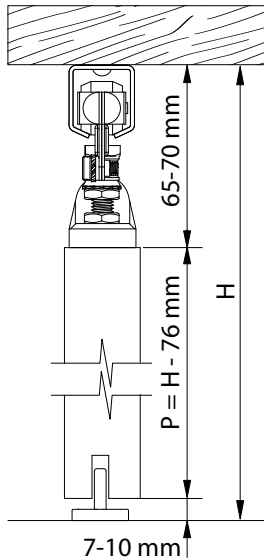

x2*

x2*

x2*

x1*

x1

A x10
4x25

B x12
5x30

**60
KG**

* Pour la ref. SU1302 multiplier les quantités par 2 - For the Item Nr. SU1302 multiply the quantities by 2

OPTION SU5034

25 < B < 40 MAX

SLID'UP
BY MANTION

INSTRUCTION DE MONTAGE
MONTAGEANLEITUNG
INSTRUCTIONS FOR ASSEMBLY
INSTRUCCIONES DE MONTAJE
INSTRUKCJA MONTA U