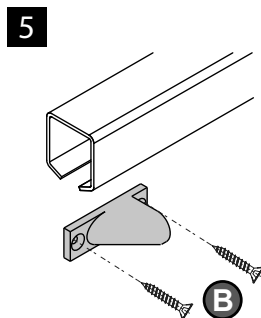

x2*

x2*

x2*

x1*

x1

A x10
4x25

B x12
5x30

**60
KG**

* Pour la ref. SU1302 multiplier les quantités par 2 - For the Item Nr. SU1302 multiply the quantities by 2

OPTION SU5034

25 < B < 40 MAX

SLID'UP
BY MANTION

INSTRUCTION DE MONTAGE
MONTAGEANLEITUNG
INSTRUCTIONS FOR ASSEMBLY
INSTRUCCIONES DE MONTAJE
INSTRUKCJA MONTA U