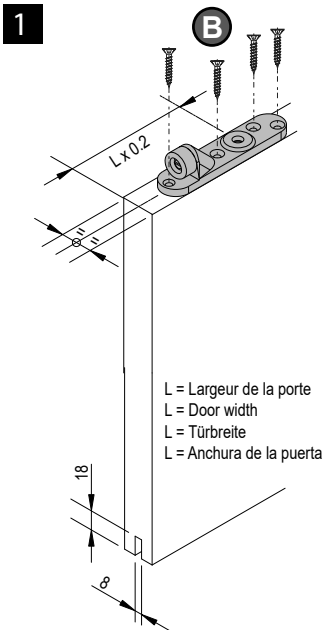

x2*

x2*

x2*

x1*

x1

A x10
4x25

B x12
5x30

**60
KG**

* Pour la ref. SU1302 multiplier les quantités par 2 - For the Item Nr. SU1302 multiply the quantities by 2

OPTION SU5034

25 < B < 40 MAX

SLID'UP
BY MANTION

INSTRUCTION DE MONTAGE
MONTAGEANLEITUNG
INSTRUCTIONS FOR ASSEMBLY
INSTRUCCIONES DE MONTAJE
INSTRUKCJA MONTA U