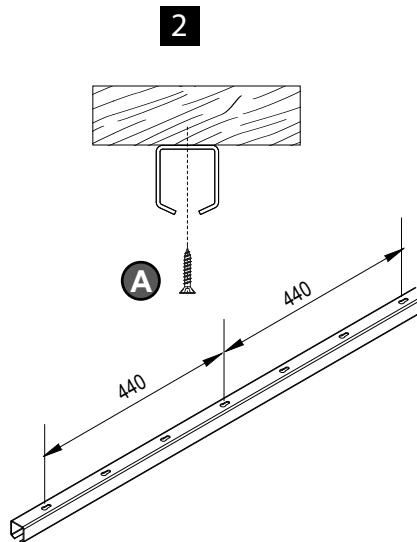

x2*

x2*

x2*

x1*

x1

A x10
4x25

B x12
5x30

**60
KG**

* Pour la ref. SU1302 multiplier les quantités par 2 - For the Item Nr. SU1302 multiply the quantities by 2

OPTION SU5034

25 < B < 40 MAX

SLID'UP
BY MANTION

INSTRUCTION DE MONTAGE
MONTAGEANLEITUNG
INSTRUCTIONS FOR ASSEMBLY
INSTRUCCIONES DE MONTAJE
INSTRUKCJA MONTA U