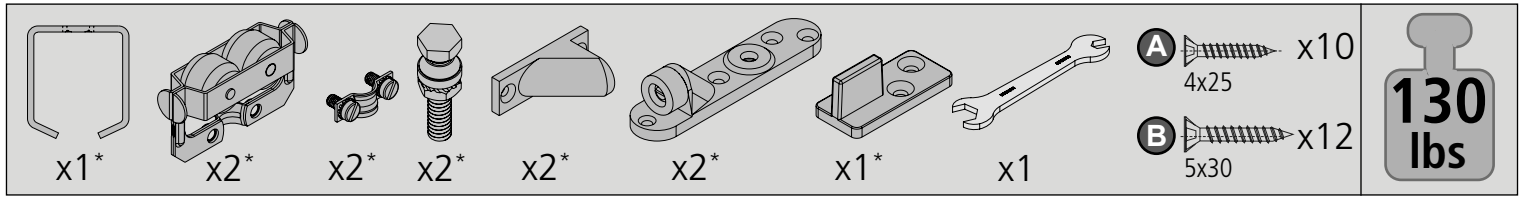

SLID'UP
BY MANTION

INSTRUCTION DE MONTAGE
MONTAGEANLEITUNG
INSTRUCTIONS FOR ASSEMBLY
INSTRUCCIONES DE MONTAJE
INSTRUKCJA MONTA U

SLID'UP 1300

SU1301 / SU1302

SU1303 / SU1304

* Pour la ref. SU1302 multiplier les quantités par 2 - For the Item Nr. SU1302 multiply the quantities by 2

OPTION SU5034