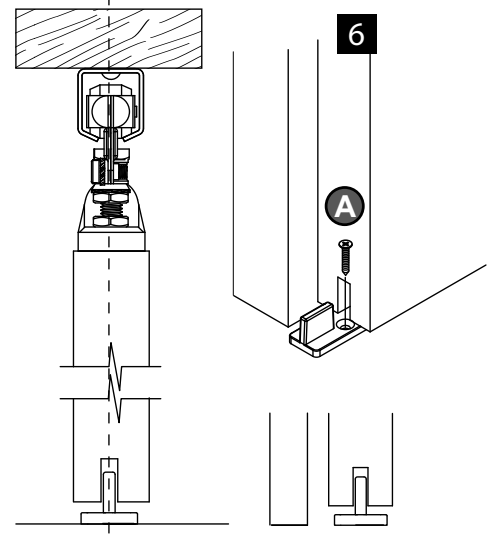

x2*

x2*

x2*

x1*

x1

A x10
4x25

B x12
5x30

**60
KG**

* Pour la ref. SU1302 multiplier les quantités par 2 - For the Item Nr. SU1302 multiply the quantities by 2

OPTION SU5034

25 < B < 40 MAX

SLID'UP
BY MANTION

INSTRUCTION DE MONTAGE
MONTAGEANLEITUNG
INSTRUCTIONS FOR ASSEMBLY
INSTRUCCIONES DE MONTAJE
INSTRUKCJA MONTA U