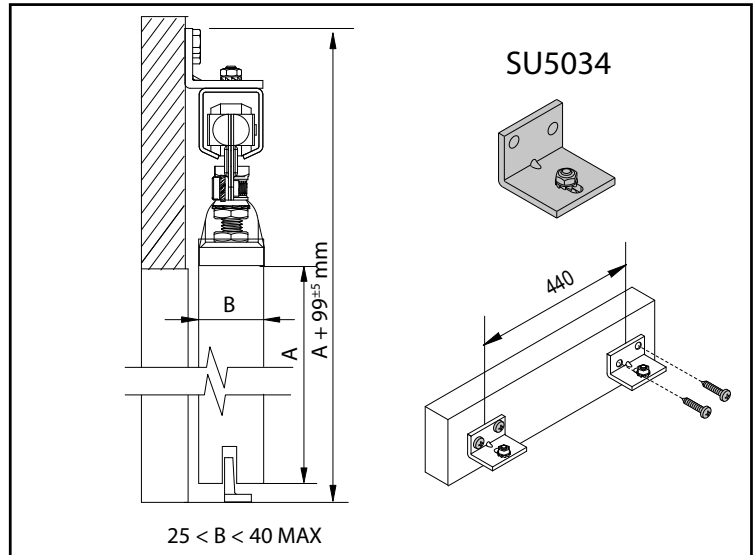

x2*

x2*

x2*

x1*

x1

A x10
4x25

B x12
5x30

**60
KG**

* Pour la ref. SU1302 multiplier les quantités par 2 - For the Item Nr. SU1302 multiply the quantities by 2

OPTION SU5034

25 < B < 40 MAX

SLID'UP
BY MANTION

INSTRUCTION DE MONTAGE
MONTAGEANLEITUNG
INSTRUCTIONS FOR ASSEMBLY
INSTRUCCIONES DE MONTAJE
INSTRUKCJA MONTA U