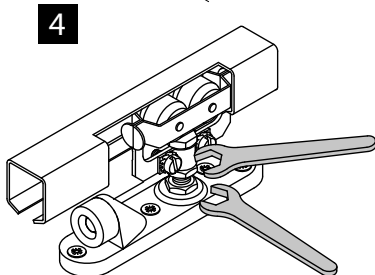

x2*

x2*

x2*

x1*

x1

A x10
4x25

B x12
5x30

**60
KG**

* Pour la ref. SU1302 multiplier les quantités par 2 - For the Item Nr. SU1302 multiply the quantities by 2

OPTION SU5034

25 < B < 40 MAX

SLID'UP
BY MANTION

INSTRUCTION DE MONTAGE
MONTAGEANLEITUNG
INSTRUCTIONS FOR ASSEMBLY
INSTRUCCIONES DE MONTAJE
INSTRUKCJA MONTA U