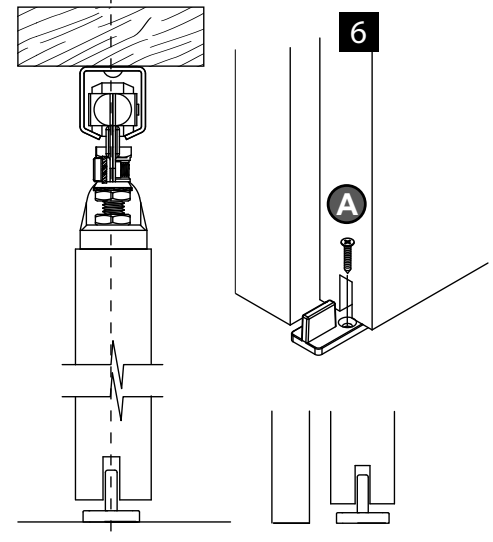

**SLID'UP**  
BY MANTION

INSTRUCTION DE MONTAGE  
MONTAGEANLEITUNG  
INSTRUCTIONS FOR ASSEMBLY  
INSTRUCCIONES DE MONTAJE  
INSTRUKCJA MONTA U

**SLID'UP 1300**

**SU1301 / SU1302**

**SU1303 / SU1304**

\* Pour la ref. SU1302 multiplier les quantités par 2 - For the Item Nr. SU1302 multiply the quantities by 2

OPTION SU5034

**SLID'UP**  
BY MANTION

INSTRUCTION DE MONTAGE  
MONTAGEANLEITUNG  
INSTRUCTIONS FOR ASSEMBLY  
INSTRUCCIONES DE MONTAJE  
INSTRUKCJA MONTA U

**SLID'UP 1300**

SU1301 / SU1302

SU1303 / SU1304

**A** x10  
4x25

**B** x12  
5x30

**130**  
**lbs**

\* Pour la ref. SU1302 multiplier les quantités par 2 - For the Item Nr. SU1302 multiply the quantities by 2

OPTION SU5034