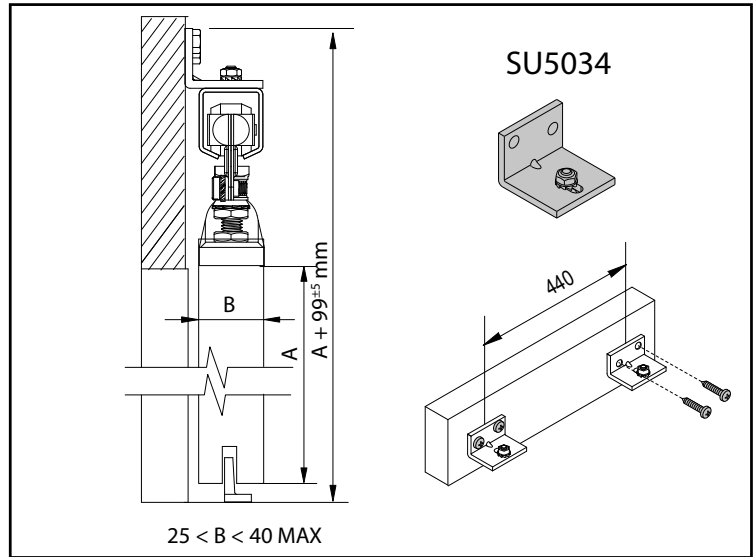

**SLID'UP**  
BY MANTION

INSTRUCTION DE MONTAGE  
MONTAGEANLEITUNG  
INSTRUCTIONS FOR ASSEMBLY  
INSTRUCCIONES DE MONTAJE  
INSTRUKCJA MONTA U

**SLID'UP 1300**

**SU1301 / SU1302**

**SU1303 / SU1304**

\* Pour la ref. SU1302 multiplier les quantités par 2 - For the Item Nr. SU1302 multiply the quantities by 2

OPTION SU5034

**SLID'UP**  
BY MANTION

INSTRUCTION DE MONTAGE  
MONTAGEANLEITUNG  
INSTRUCTIONS FOR ASSEMBLY  
INSTRUCCIONES DE MONTAJE  
INSTRUKCJA MONTA U

**SLID'UP 1300**

SU1301 / SU1302

SU1303 / SU1304

**A** x10  
4x25

**B** x12  
5x30

**130**  
**lbs**

\* Pour la ref. SU1302 multiplier les quantités par 2 - For the Item Nr. SU1302 multiply the quantities by 2

OPTION SU5034