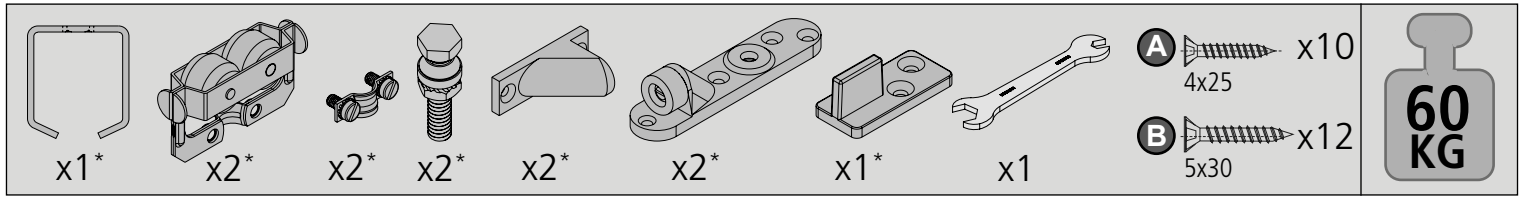

**SLID'UP**  
BY MANTION

INSTRUCTION DE MONTAGE  
MONTAGEANLEITUNG  
INSTRUCTIONS FOR ASSEMBLY  
INSTRUCCIONES DE MONTAJE  
INSTRUKCJA MONTA U

**SLID'UP 1300**

**SU1301 / SU1302**

**SU1303 / SU1304**

\* Pour la ref. SU1302 multiplier les quantités par 2 - For the Item Nr. SU1302 multiply the quantities by 2

OPTION SU5034

**SLID'UP**  
BY MANTION

INSTRUCTION DE MONTAGE  
MONTAGEANLEITUNG  
INSTRUCTIONS FOR ASSEMBLY  
INSTRUCCIONES DE MONTAJE  
INSTRUKCJA MONTA U

**SLID'UP 1300**

SU1301 / SU1302

SU1303 / SU1304

**A** x10  
4x25

**B** x12  
5x30

**130**  
**lbs**

\* Pour la ref. SU1302 multiplier les quantités par 2 - For the Item Nr. SU1302 multiply the quantities by 2

OPTION SU5034