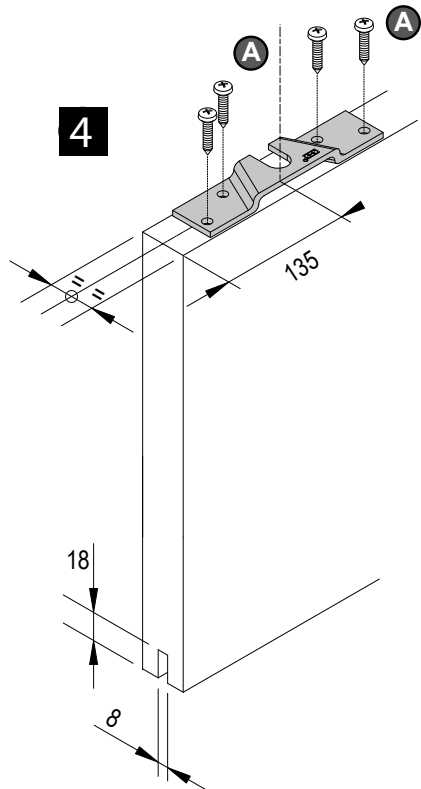

x2

x2

x1

x1

x1

A x22

B x2

* Pour la ref. SU1108 il y a une pièce de plus - For the Item Nr. SU1108 there is one more piece

SLID'UP
BY MANTION

INSTRUCTION DE MONTAGE
MONTAGEANLEITUNG
INSTRUCTIONS FOR ASSEMBLY
INSTRUCCIONES DE MONTAJE
INSTRUKCJA MONTA U

SLID'UP 1100

SU 1107

SU 1108

x2*

x1*

x2

x2

x2

x1

x1

x1

A x22

B x2

176
lbs

* For the Item Nr. SU1108 there is one more piece

5

6

4

7

8