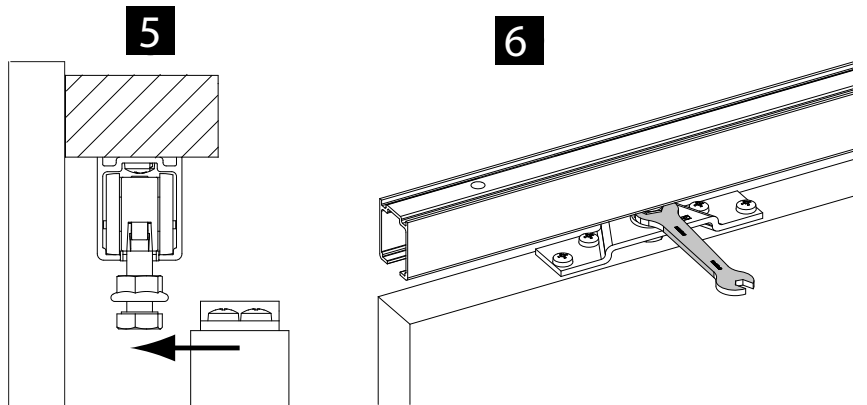

SLID'UP
BY MANTION

INSTRUCTION DE MONTAGE
MONTAGEANLEITUNG
INSTRUCTIONS FOR ASSEMBLY
INSTRUCCIONES DE MONTAJE
INSTRUKCJA MONTA U

SLID'UP 1100

SU 1107

SU 1108

x2*

x1*

x2

x2

x2

x1

x1

x1

A x22

B x2

* Pour la ref. SU1108 il y a une pièce de plus - For the Item Nr. SU1108 there is one more piece

SLID'UP
BY MANTION

INSTRUCTION DE MONTAGE
MONTAGEANLEITUNG
INSTRUCTIONS FOR ASSEMBLY
INSTRUCCIONES DE MONTAJE
INSTRUKCJA MONTA U

SLID'UP 1100

SU 1107
SU 1108

x2*

x1*

x2

x2

x2

x1

x1

x1

A x22

B x2

176
lbs

* For the Item Nr. SU1108 there is one more piece