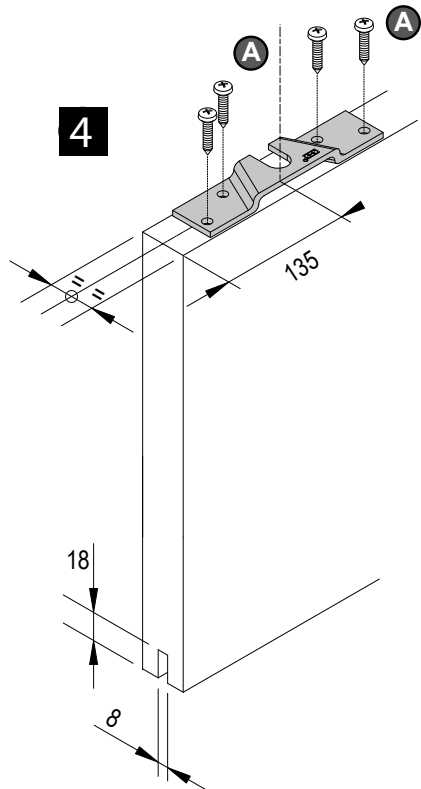

x2

x2

x1

x1

x1

A x22

B x2

* Pour la ref. SU1108 il y a une pièce de plus - For the Item Nr. SU1108 there is one more piece

SLID'UP
BY MANTION

INSTRUCTION DE MONTAGE
MONTAGEANLEITUNG
INSTRUCTIONS FOR ASSEMBLY
INSTRUCCIONES DE MONTAJE
INSTRUKCJA MONTA U

SLID'UP 1100

SU 1107
SU 1108

x2*

x1*

x2

x2

x2

x1

x1

x1

A x22

B x2

176
lbs

* For the Item Nr. SU1108 there is one more piece