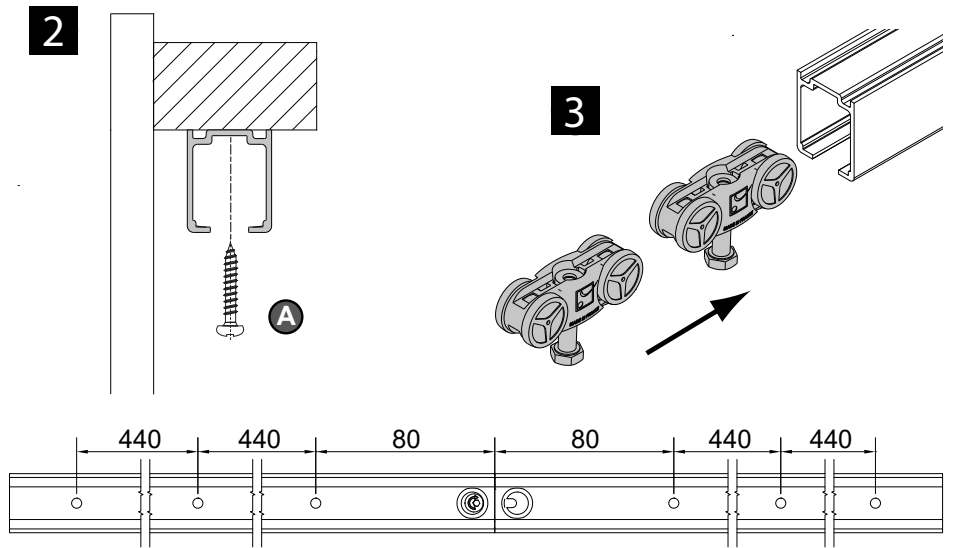

x2

x2

x1

x1

x1

A x22

B x2

* Pour la ref. SU1108 il y a une pièce de plus - For the Item Nr. SU1108 there is one more piece

SLID'UP
BY MANTION

INSTRUCTION DE MONTAGE
MONTAGEANLEITUNG
INSTRUCTIONS FOR ASSEMBLY
INSTRUCCIONES DE MONTAJE
INSTRUKCJA MONTA U

SLID'UP 1100

SU 1107
SU 1108

x2*

x1*

x2

x2

x2

x1

x1

x1

A x22

B x2

176
lbs

* For the Item Nr. SU1108 there is one more piece