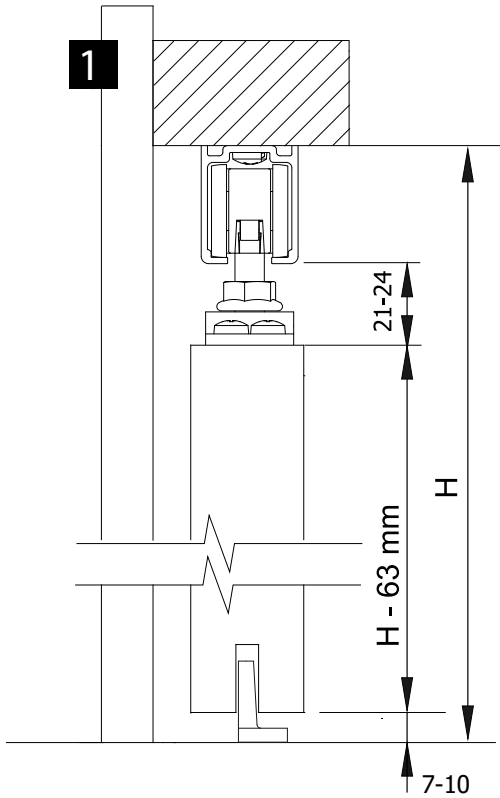

x2

x2

x1

x1

x1

A x22

B x2

* Pour la ref. SU1108 il y a une pièce de plus - For the Item Nr. SU1108 there is one more piece

SLID'UP
BY MANTION

INSTRUCTION DE MONTAGE
MONTAGEANLEITUNG
INSTRUCTIONS FOR ASSEMBLY
INSTRUCCIONES DE MONTAJE
INSTRUKCJA MONTA U

SLID'UP 1100

SU 1107
SU 1108

x2*

x1*

x2

x2

x2

x1

x1

x1

A x22

B x2

176
lbs

* For the Item Nr. SU1108 there is one more piece