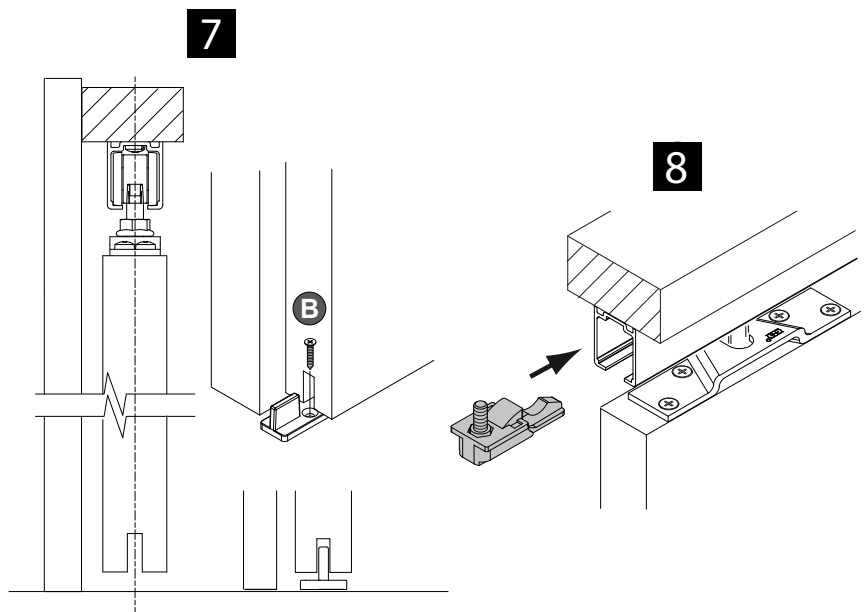

SLID'UP
BY MANTION

INSTRUCTION DE MONTAGE
MONTAGEANLEITUNG
INSTRUCTIONS FOR ASSEMBLY
INSTRUCCIONES DE MONTAJE
INSTRUKCJA MONTA U

SLID'UP 1100

SU 1107

SU 1108

x2*

x1*

x2

x2

x2

x1

x1

x1

A x22

B x2

* Pour la ref. SU1108 il y a une pièce de plus - For the Item Nr. SU1108 there is one more piece

SLID'UP
BY MANTION

INSTRUCTION DE MONTAGE
MONTAGEANLEITUNG
INSTRUCTIONS FOR ASSEMBLY
INSTRUCCIONES DE MONTAJE
INSTRUKCJA MONTA U

SLID'UP 1100

SU 1107
SU 1108

x2*

x1*

x2

x2

x2

x1

x1

x1

A x22

B x2

176
lbs

* For the Item Nr. SU1108 there is one more piece