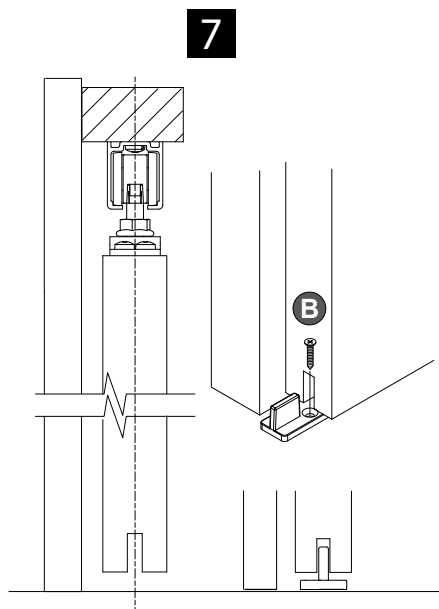

SLID'UP
BY MANTION

INSTRUCTION DE MONTAGE
MONTAGEANLEITUNG
INSTRUCTIONS FOR ASSEMBLY
INSTRUCCIONES DE MONTAJE
INSTRUKCJA MONTAŻU

SLID'UP 1100

SU 1103

SU 1104

x1*

x2*

x2*

x2*

x1*

x1

A x22*

B x2*

80
KG

* Pour la ref. SU1103 multiplier les quantités par 2 - For the Item Nr. SU1103 multiply the quantities by 2

SLID'UP
BY MANTION

INSTRUCTION DE MONTAGE
MONTAGEANLEITUNG
INSTRUCTIONS FOR ASSEMBLY
INSTRUCCIONES DE MONTAJE
INSTRUKCJA MONTAŻU

SLID'UP 1100

SU 1103

SU 1104

x1*

x2*

x2*

x2*

x1*

x1

A x22*

B x2*

176
lbs

* For the Item Nr. SU1103 multiply the quantities by 2