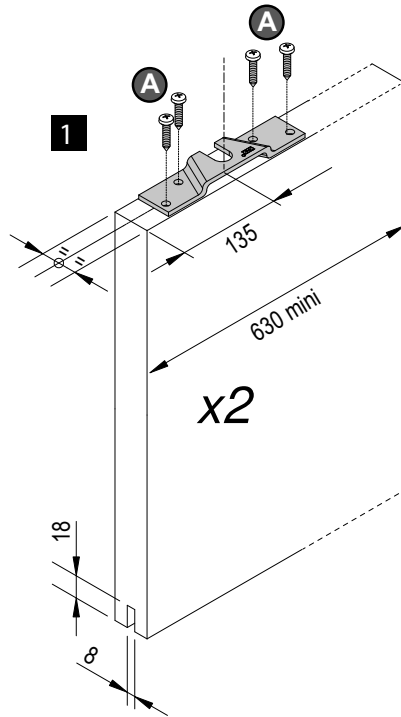

80  
KG

**SLID'UP**  
BY MANTION

INSTRUCTION DE MONTAGE  
MONTAGEANLEITUNG  
INSTRUCTIONS FOR ASSEMBLY  
INSTRUCCIONES DE MONTAJE  
INSTRUKCJA MONTA U

**SLID'UP 1000**

**SU 1007**

**176 lbs**