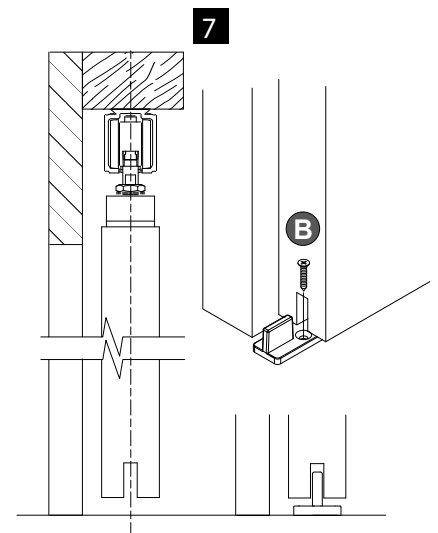

**SLID'UP**  
BY MANTION

INSTRUCTION DE MONTAGE  
MONTAGEANLEITUNG  
INSTRUCTIONS FOR ASSEMBLY  
INSTRUCCIONES DE MONTAJE  
INSTRUKCJA MONTA U

**SLID'UP 1000**

**SU 1007**

x2

x1

x2

x2

80  
KG

**SLID'UP**  
BY MANTION

INSTRUCTION DE MONTAGE  
MONTAGEANLEITUNG  
INSTRUCTIONS FOR ASSEMBLY  
INSTRUCCIONES DE MONTAJE  
INSTRUKCJA MONTA U

**SLID'UP 1000**

**SU 1007**

**176 lbs**