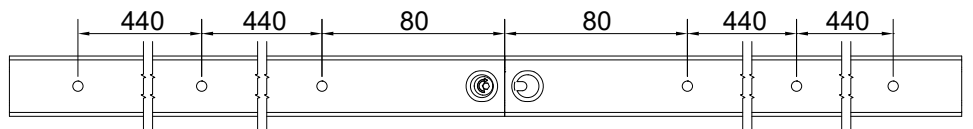

x1

x1

x1

x1

A

x22

B

x2

80  
KG

**SLID'UP**  
BY MANTION

INSTRUCTION DE MONTAGE  
MONTAGEANLEITUNG  
INSTRUCTIONS FOR ASSEMBLY  
INSTRUCCIONES DE MONTAJE  
INSTRUKCJA MONTA U

**SLID'UP 1000**

**SU 1007**

**176 lbs**