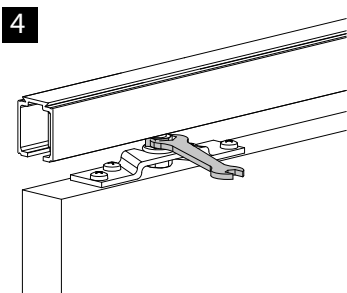

80  
KG

**SLID'UP**  
BY MANTION

INSTRUCTION DE MONTAGE  
MONTAGEANLEITUNG  
INSTRUCTIONS FOR ASSEMBLY  
INSTRUCCIONES DE MONTAJE  
INSTRUKCJA MONTA U

**SLID'UP 1000**

**SU 1007**

**176 lbs**