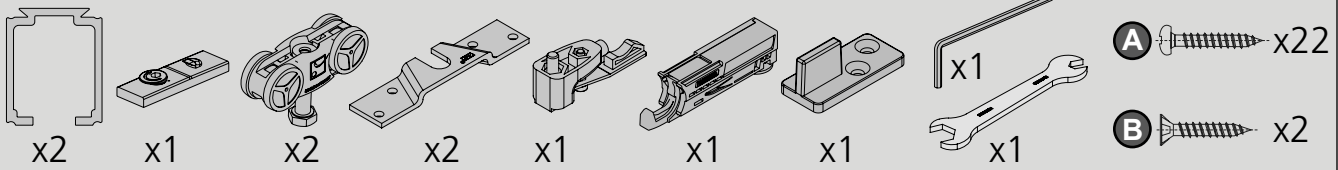

**SLID'UP**  
BY MANTION

INSTRUCTION DE MONTAGE  
MONTAGEANLEITUNG  
INSTRUCTIONS FOR ASSEMBLY  
INSTRUCCIONES DE MONTAJE  
INSTRUKCJA MONTA U

**SLID'UP 1000**

**SU 1007**

x2

x1

x2

x2

x1

x1

x1

x1

A

x22

B

x2

80  
KG

**SLID'UP**  
BY MANTION

INSTRUCTION DE MONTAGE  
MONTAGEANLEITUNG  
INSTRUCTIONS FOR ASSEMBLY  
INSTRUCCIONES DE MONTAJE  
INSTRUKCJA MONTA U

**SLID'UP 1000**

**SU 1007**

**176 lbs**