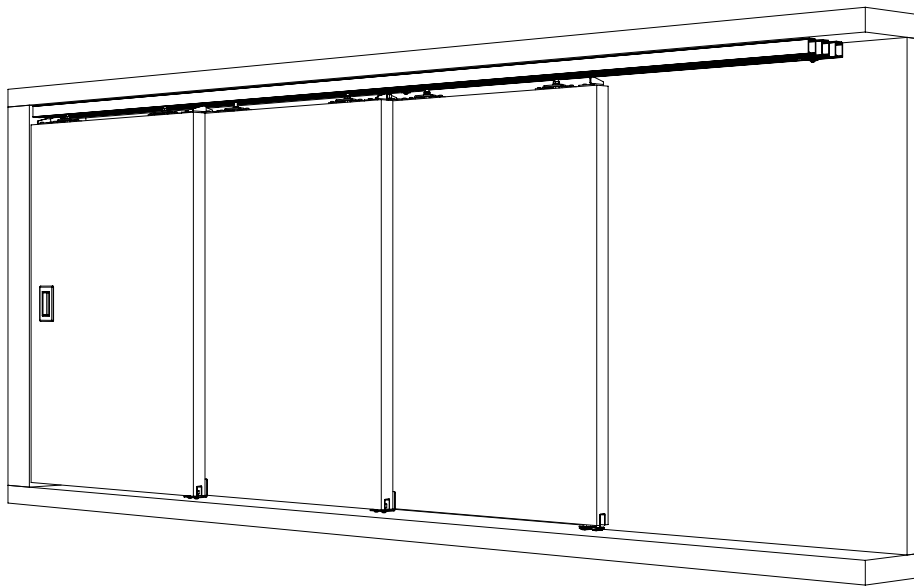

SLID'UP
BY MANTION

INSTRUCTION DE MONTAGE
MONTAGEANLEITUNG
INSTRUCTIONS FOR ASSEMBLY
INSTRUCCIONES DE MONTAJE
INSTRUKCJA MONTA U

SLID'UP 2500

SU2504

Epaisseur de porte / Door thickness: 36 - 38 - 40 - 45 mm

NE PAS JETER LES PANNEAUX / DO NOT THROW THE PANELS

NICHT DIE PANEEL WERFEN

OPTIONS

SU5018

SU5013

SU5022

SU1724

SLID'UP
BY MANTION