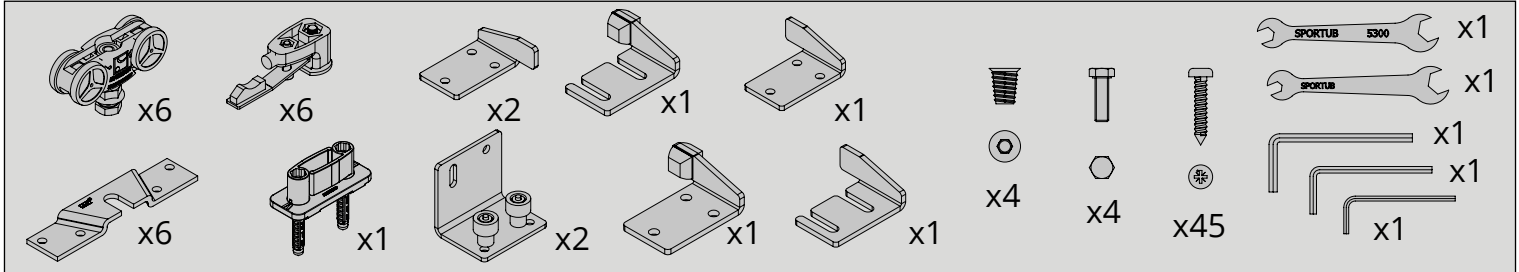

SLID'UP
BY MANTION

INSTRUCTION DE MONTAGE
MONTAGEANLEITUNG
INSTRUCTIONS FOR ASSEMBLY
INSTRUCCIONES DE MONTAJE
INSTRUKCJA MONTA U

SLID'UP 2500

SU2504

Epaisseur de porte / Door thickness: 36 - 38 - 40 - 45 mm

NE PAS JETER LES PANNEAUX / DO NOT THROW THE PANELS

NICHT DIE PANEEL WERFEN

OPTIONS

SU5018

SU5013

SU5022

SU1724

SLID'UP
BY MANTION

INSTRUCTION DE MONTAGE
MONTAGEANLEITUNG
INSTRUCTIONS FOR ASSEMBLY
INSTRUCCIONES DE MONTAJE
INSTRUKCJA MONTA U

SLID'UP 2500

SU2504

D (mm)	E (mm)	F (mm)	G (mm)	J (mm)
36	46	19	10	28
38	47	20	9	28
40	48	21	8	28
45	54	27	9	32