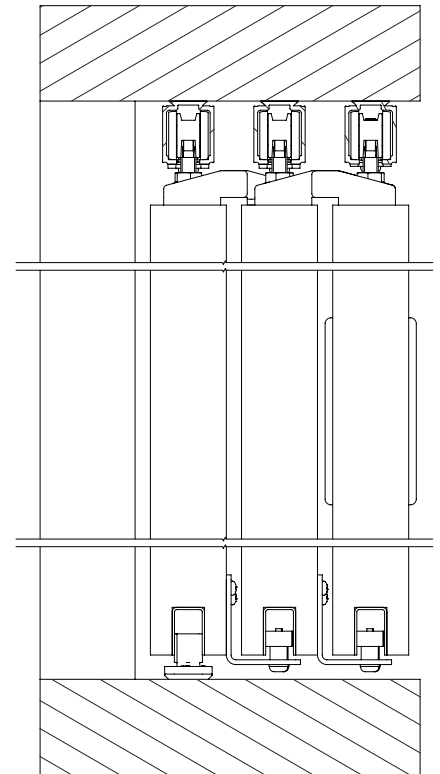

SLID'UP
BY MANTION

INSTRUCTION DE MONTAGE
MONTAGEANLEITUNG
INSTRUCTIONS FOR ASSEMBLY
INSTRUCCIONES DE MONTAJE
INSTRUKCJA MONTA U

SLID'UP 2500

SU2504

Epaisseur de porte / Door thickness: 36 - 38 - 40 - 45 mm

NE PAS JETER LES PANNEAUX / DO NOT THROW THE PANELS

NICHT DIE PANEEL WERFEN

OPTIONS

SU5018

SU5013

SU5022

SU1724

SLID'UP
BY MANTION