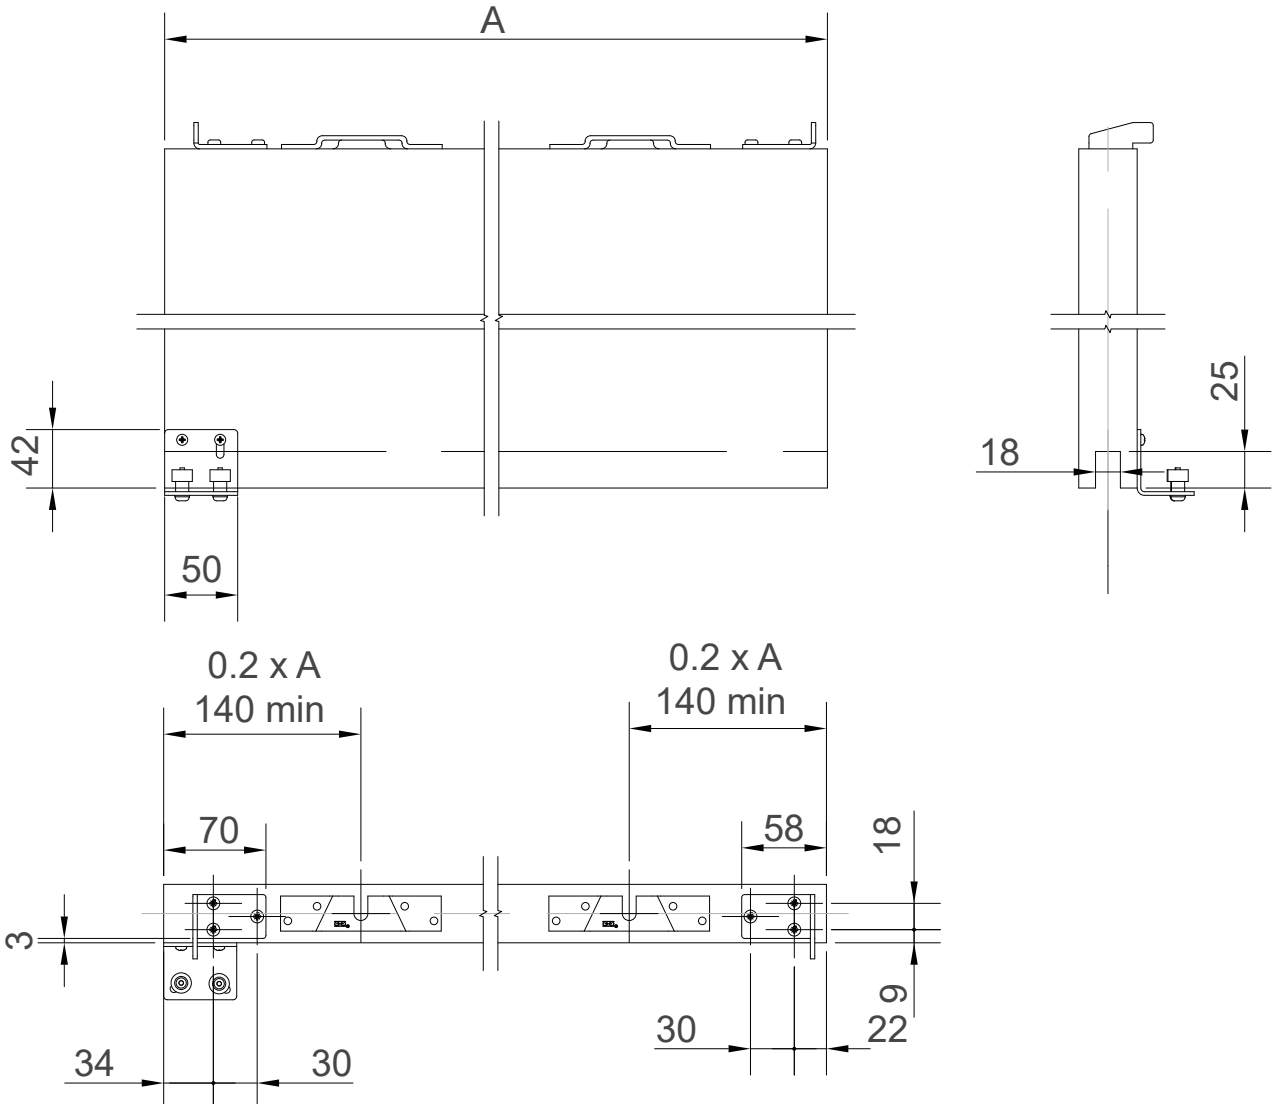

SLID'UP
BY MANTION

INSTRUCTION DE MONTAGE
MONTAGEANLEITUNG
INSTRUCTIONS FOR ASSEMBLY
INSTRUCCIONES DE MONTAJE
INSTRUKCJA MONTA U

SLID'UP 2500

SU2504

P1

P1