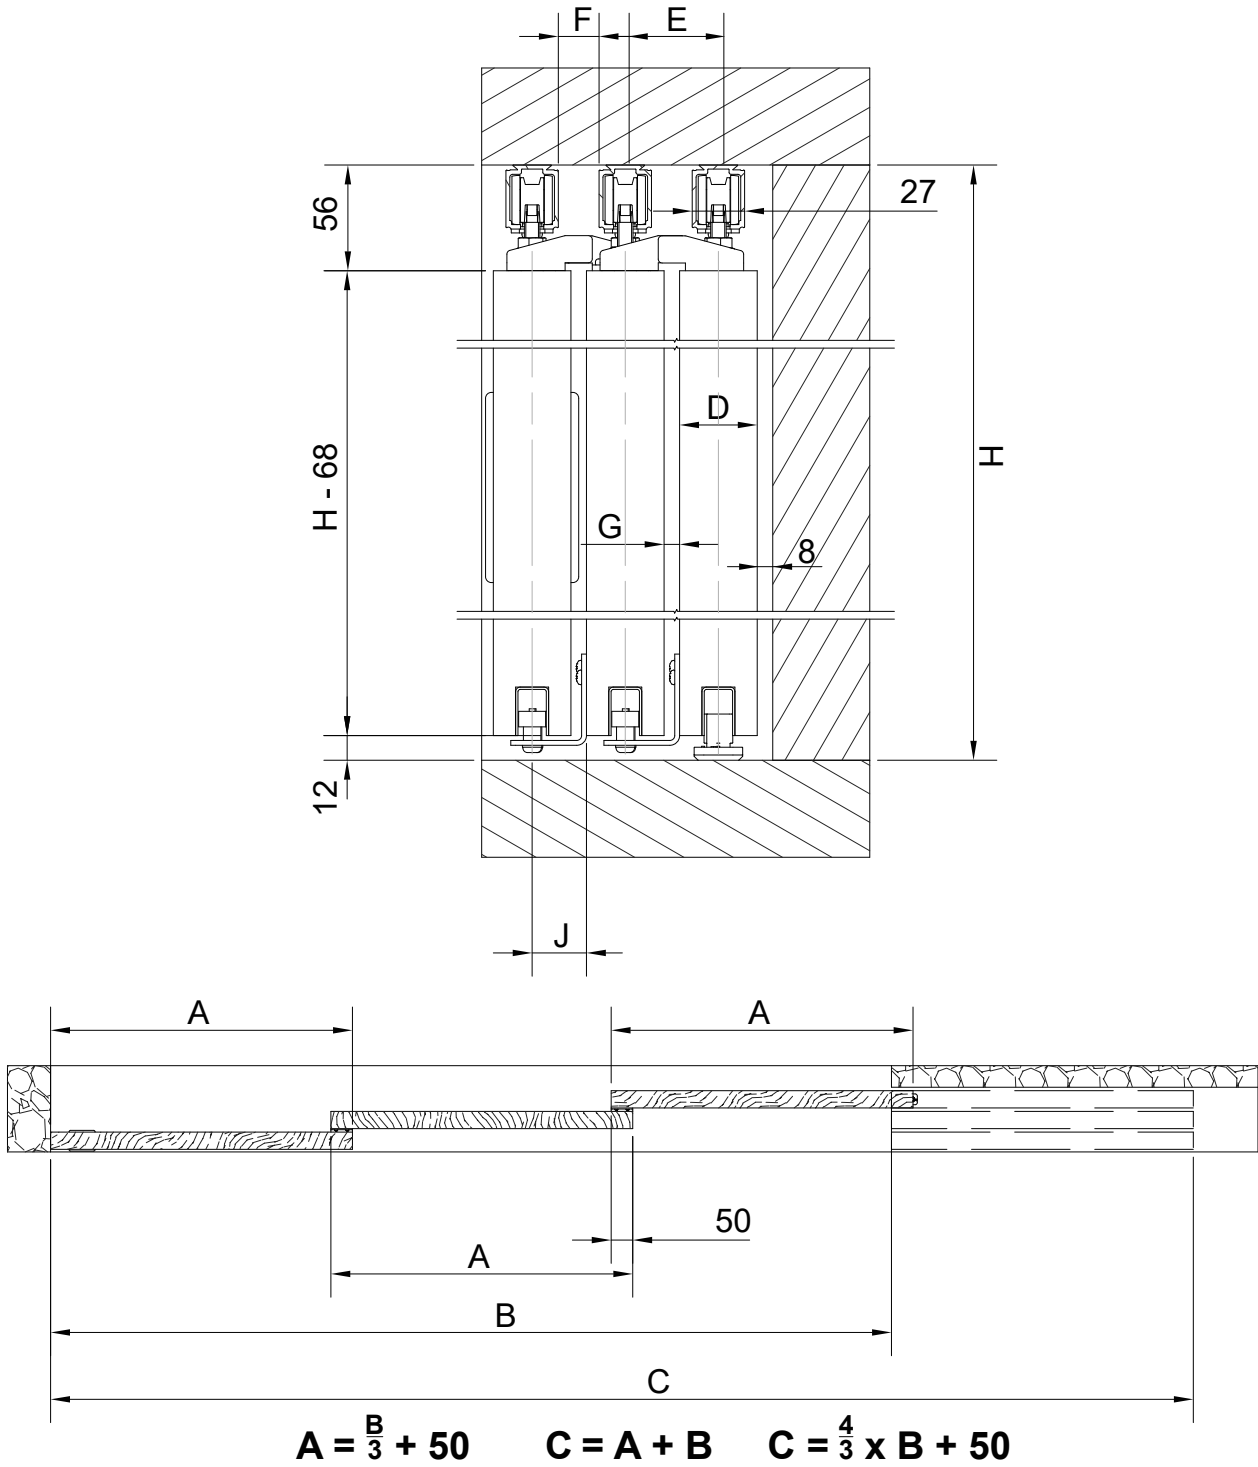

SLID'UP
BY MANTION

INSTRUCTION DE MONTAGE
MONTAGEANLEITUNG
INSTRUCTIONS FOR ASSEMBLY
INSTRUCCIONES DE MONTAJE
INSTRUKCJA MONTA U

SLID'UP 2500

SU2504

D (mm)	E (mm)	F (mm)	G (mm)	J (mm)
36	46	19	10	28
38	47	20	9	28
40	48	21	8	28
45	54	27	9	32

A (mm)	B (mm)	C (mm)
630	1740	2370
730	2040	2770
830	2340	3170
930	2640	3570