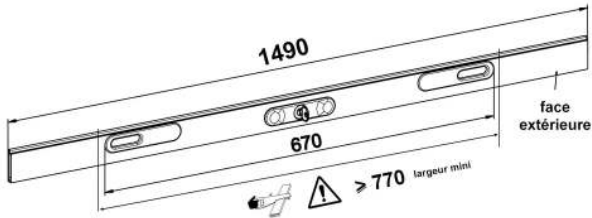

Notice : lame recoupable équipée d'une serrure

Ref notice : WNSTD

Avant recoupe: s'assurer que les méplats soient positionnés à l'intérieur de la lame.