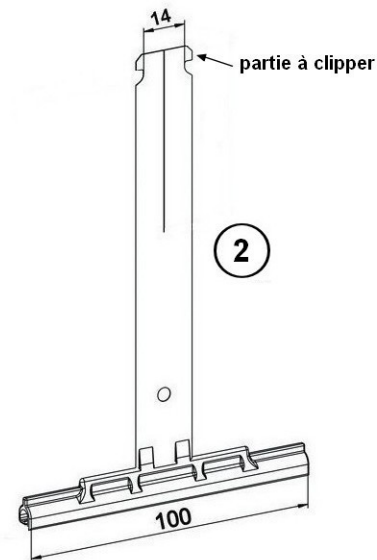

attache tablier
à visser dans les trous de fixation

attache tablier
à clipper dans la lumière
spécifique tube ZF

Une attache maxi tous les 50 cm.
Autres renseignements : www.volet-habitat.fr