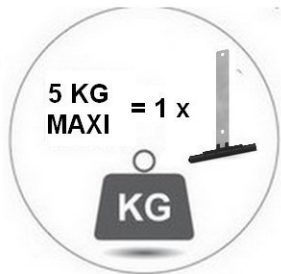

attache tablier
à visser dans les trous de fixation

attache tablier
à clipper dans la lumière
spécifique tube ZF

Une attache maxi tous les 50 cm.
Autres renseignements : www.volet-habitat.fr