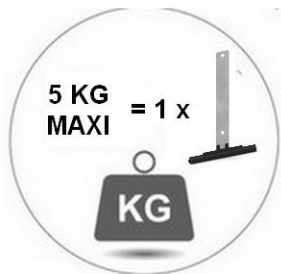

attache tablier
à visser dans les trous de fixation

attache tablier
à clipper dans la lumière
spécifique tube ZF

Une attache maxi tous les 50 cm.
Autres renseignements : www.volet-habitat.fr