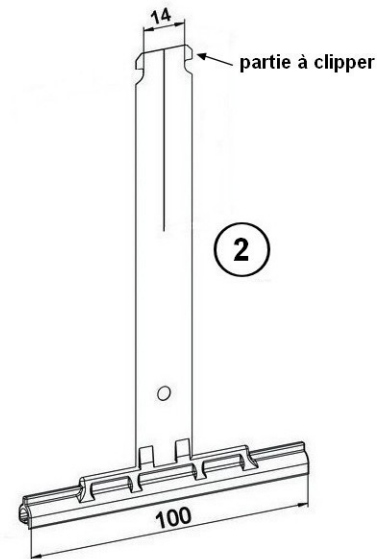

attache tablier  
à visser dans les trous de fixation

attache tablier  
à clipper dans la lumière  
spécifique tube ZF

Une attache maxi tous les 50 cm.  
Autres renseignements : [www.volet-habitat.fr](http://www.volet-habitat.fr)