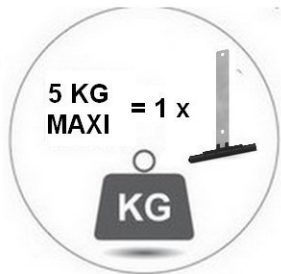

attache tablier  
à visser dans les trous de fixation

attache tablier  
à clipper dans la lumière  
spécifique tube ZF

Une attache maxi tous les 50 cm.  
Autres renseignements : [www.volet-habitat.fr](http://www.volet-habitat.fr)