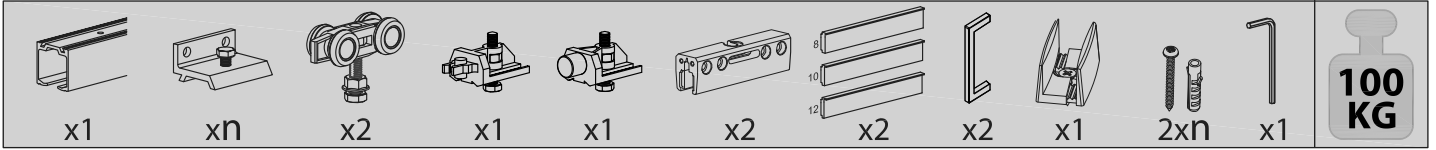

SLID'UP
by MANTION

INSTRUCTION DE MONTAGE
MONTAGEANLEITUNG
INSTRUCTIONS FOR ASSEMBLY
INSTRUCCIONES DE MONTAJE
INSTRUKCJA MONTAŻU

SLID'UP 190
SU5141
SU5142

1

2

L [mm]	1200	1500	1800	2000	2400	3000
n	4	5	5	5	7	8