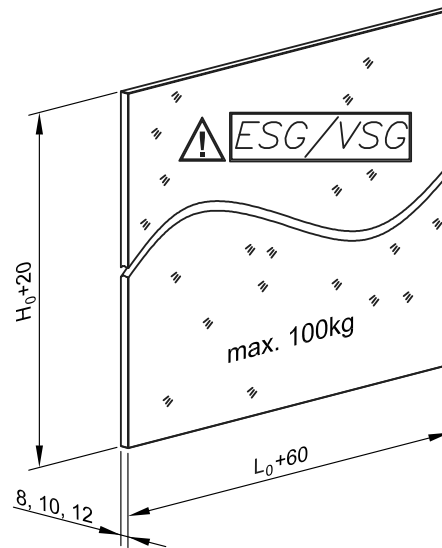

SLID'UP
by MANTION

INSTRUCTION DE MONTAGE
MONTAGEANLEITUNG
INSTRUCTIONS FOR ASSEMBLY
INSTRUCCIONES DE MONTAJE
INSTRUKCJA MONTAŻU

SLID'UP 190
SU5141
SU5142

1

2

L [mm]	1200	1500	1800	2000	2400	3000
n	4	5	5	5	7	8

3

5

7

9

4

6

8

10