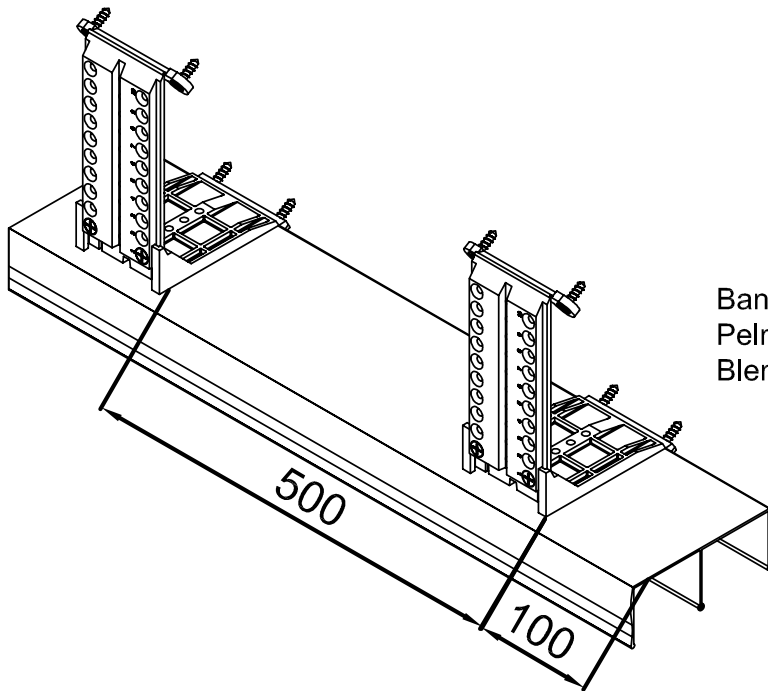

SLID'UP
by MANTION

INSTRUCTION DE MONTAGE
MONTAGEANLEITUNG
INSTRUCTIONS FOR ASSEMBLY
INSTRUCCIONES DE MONTAJE
INSTRUKCJA MONTA U

SU 5097

ou
or
oder

Cale épaisseur 13mm mini
Wedge of min. 13mm thickness
Keil von mindestens 13mm Stärke

Bandeau
Pelmet
Blende