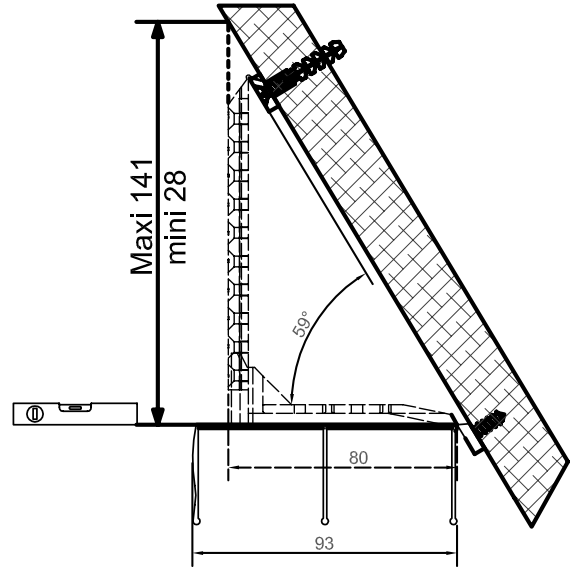

SLID'UP
by MANTION

INSTRUCTION DE MONTAGE
MONTAGEANLEITUNG
INSTRUCTIONS FOR ASSEMBLY
INSTRUCCIONES DE MONTAJE
INSTRUKCJA MONTA U

SU 5097

ou
or
oder

Cale épaisseur 13mm mini
Wedge of min. 13mm thickness
Keil von mindestens 13mm Stärke

Bandeau
Pelmet
Blende