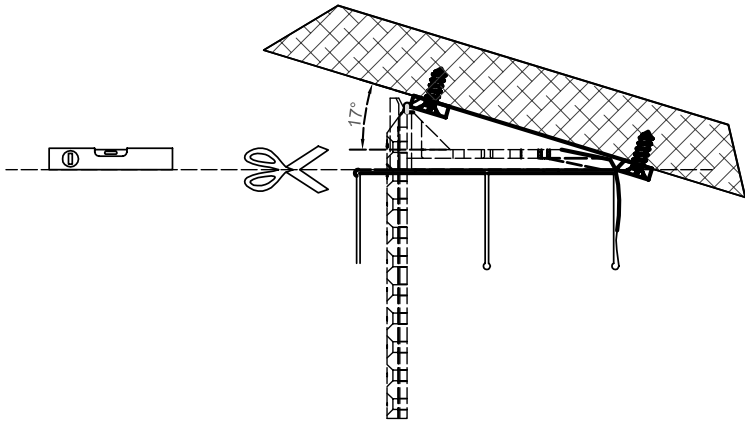

SLID'UP
by MANTION

INSTRUCTION DE MONTAGE
MONTAGEANLEITUNG
INSTRUCTIONS FOR ASSEMBLY
INSTRUCCIONES DE MONTAJE
INSTRUKCJA MONTA U

SU 5097

ou
or
oder

Cale épaisseur 13mm mini
Wedge of min. 13mm thickness
Keil von mindestens 13mm Stärke

Bandeau
Pelmet
Blende