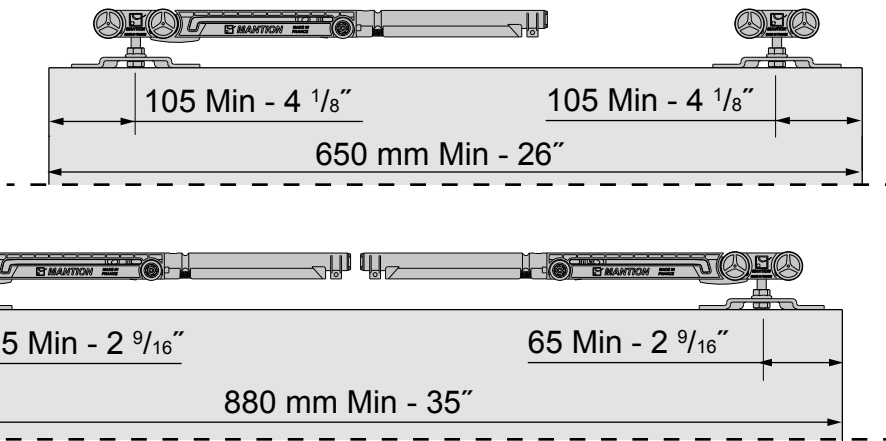

Poids de la porte Gewicht der Tür Weight of the door
20-60 KG 45-130 lbs.
Temperature d'utilisation Betriebstemperatur Operating temperature
10°C--> 50°C 50°F-->122°F
Temperature de stockage Lagertemperatur Storage temperature
-20°C--> 80°C -4°F-->176°F

Fixation au plafond - Top fixing - Deckenbefestigung

NE PAS METTRE DE VIS SUR TOUTE LA LONGUEUR DU DECLENCHEUR
SEULEMENT UNE AVANT ET APRES
DO NOT PUT ANY SCREW ON THE WHOLE LENGTH OF THE HOOK !!!
ONLY ONE BEFORE AND ONE AFTER

Poids de la porte
Gewicht der Tür
Weight of the door

20-60 KG
45-130 lbs.

Température d'utilisation
Betriebstemperatur
Operating temperature

10°C--> 50°C
50°F-->122°F

Température de stockage
Lagertemperatur
Storage temperature