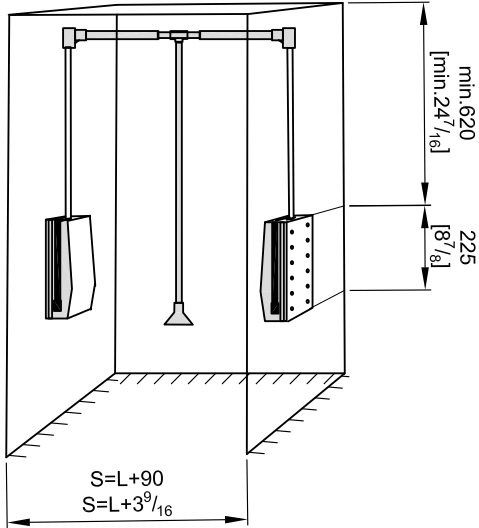

**SLID'UP**  
by MANTION

INSTRUCTION DE MONTAGE  
MONTAGEANLEITUNG  
INSTRUCTIONS FOR ASSEMBLY  
INSTRUCCIONES DE MONTAJE  
INSTRUKCJA MONTAŻU

SU5292 SU5298 SU5304  
SU5293 SU5299 SU5305  
SU5294 SU5300 SU5306  
SU5295 SU5301 SU5307  
SU5296 SU5302 SU5308  
SU5297 SU5303 SU5309

x2

x1

x1

x1

x2

x1

x1

12KG  
24lb

L [mm]	450-600	600-830	830-1150
[in]	17 <sup>3</sup> / <sub>4</sub> -23 <sup>5</sup> / <sub>8</sub>	23 <sup>5</sup> / <sub>8</sub> -32 <sup>11</sup> / <sub>16</sub>	32 <sup>11</sup> / <sub>16</sub> -45 <sup>1</sup> / <sub>4</sub>