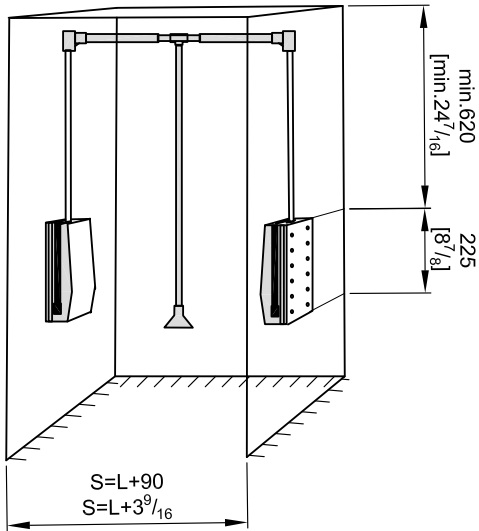

SLID'UP
by MANTION

INSTRUCTION DE MONTAGE
MONTAGEANLEITUNG
INSTRUCTIONS FOR ASSEMBLY
INSTRUCCIONES DE MONTAJE
INSTRUKCJA MONTAŻU

SU5292 SU5298 SU5304
SU5293 SU5299 SU5305
SU5294 SU5300 SU5306
SU5295 SU5301 SU5307
SU5296 SU5302 SU5308
SU5297 SU5303 SU5309

x2

x1

x1

x1

x2

x1

x1

12KG
24lb

L [mm]	450-600	600-830	830-1150
[in]	17 ³ / ₄ -23 ⁵ / ₈	23 ⁵ / ₈ -32 ¹ / ₁₆	32 ¹ / ₁₆ -45 ¹ / ₄

1

2

3

4

5