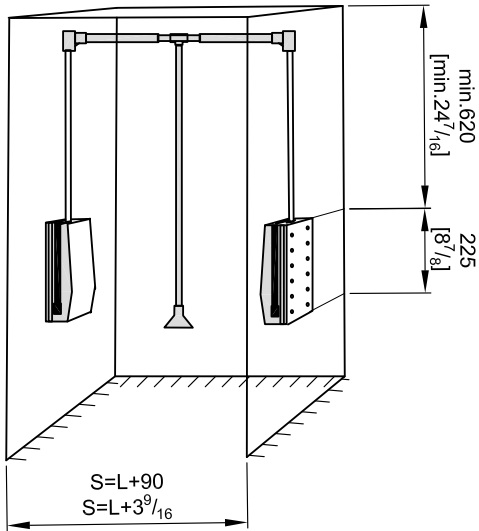

SLID'UP
by MANTION

INSTRUCTION DE MONTAGE
MONTAGEANLEITUNG
INSTRUCTIONS FOR ASSEMBLY
INSTRUCCIONES DE MONTAJE
INSTRUKCJA MONTAŻU

SU5292 SU5298 SU5304
SU5293 SU5299 SU5305
SU5294 SU5300 SU5306
SU5295 SU5301 SU5307
SU5296 SU5302 SU5308
SU5297 SU5303 SU5309

x2

x1

x1

x1

x2

x1

x1

12KG
24lb

L [mm]	450-600	600-830	830-1150
[in]	17 ³ / ₄ -23 ⁵ / ₈	23 ⁵ / ₈ -32 ¹¹ / ₁₆	32 ¹¹ / ₁₆ -45 ¹ / ₄

1

2

3

4

5