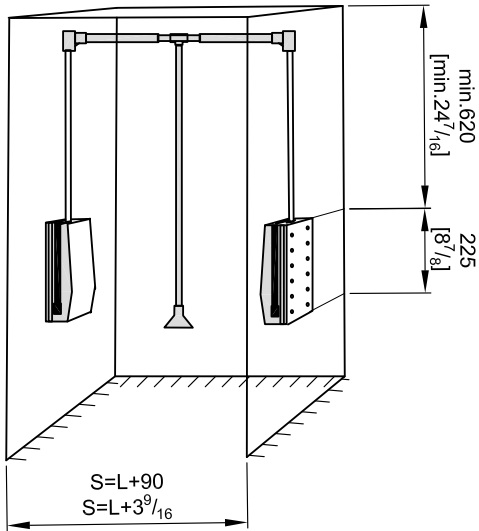

**SLID'UP**  
by MANTION

INSTRUCTION DE MONTAGE  
MONTAGEANLEITUNG  
INSTRUCTIONS FOR ASSEMBLY  
INSTRUCCIONES DE MONTAJE  
INSTRUKCJA MONTAŻU

SU5292 SU5298 SU5304  
SU5293 SU5299 SU5305  
SU5294 SU5300 SU5306  
SU5295 SU5301 SU5307  
SU5296 SU5302 SU5308  
SU5297 SU5303 SU5309

x2

x1

x1

x1

x2

x1

x1

12KG  
24lb

L [mm]	450-600	600-830	830-1150
[in]	17 <sup>3</sup> / <sub>4</sub> -23 <sup>5</sup> / <sub>8</sub>	23 <sup>5</sup> / <sub>8</sub> -32 <sup>11</sup> / <sub>16</sub>	32 <sup>11</sup> / <sub>16</sub> -45 <sup>1</sup> / <sub>4</sub>