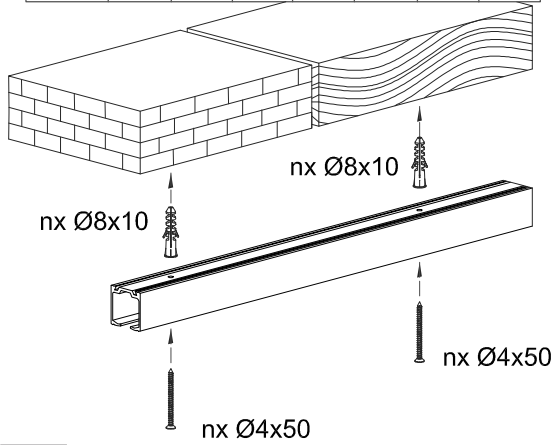

SLID'UP
by MANTION

INSTRUCTION DE MONTAGE
MONTAGEANLEITUNG
INSTRUCTIONS FOR ASSEMBLY
INSTRUCCIONES DE MONTAJE
INSTRUKCJA MONTAŻU

SLID'UP 160
SU5232

x2

x1

x1

x1

x1

1

2

L [mm]	1200	1500	1800	2000	2400	3000	4000
n	5	6	7	7	9	11	14

3

4

5

2x Ø4x16

6

2x Ø4x16

7

8

11

11a

11b

11c

OPTIONS / OPTIONEN / OPTIONS / OPCIONES / OPCJE

a SU5239 (2,01m)
SU5240 (3,01m)
SU5233

b SU5212 SU5214 - SU5231

c SU5243

d SU5241

e SU5234