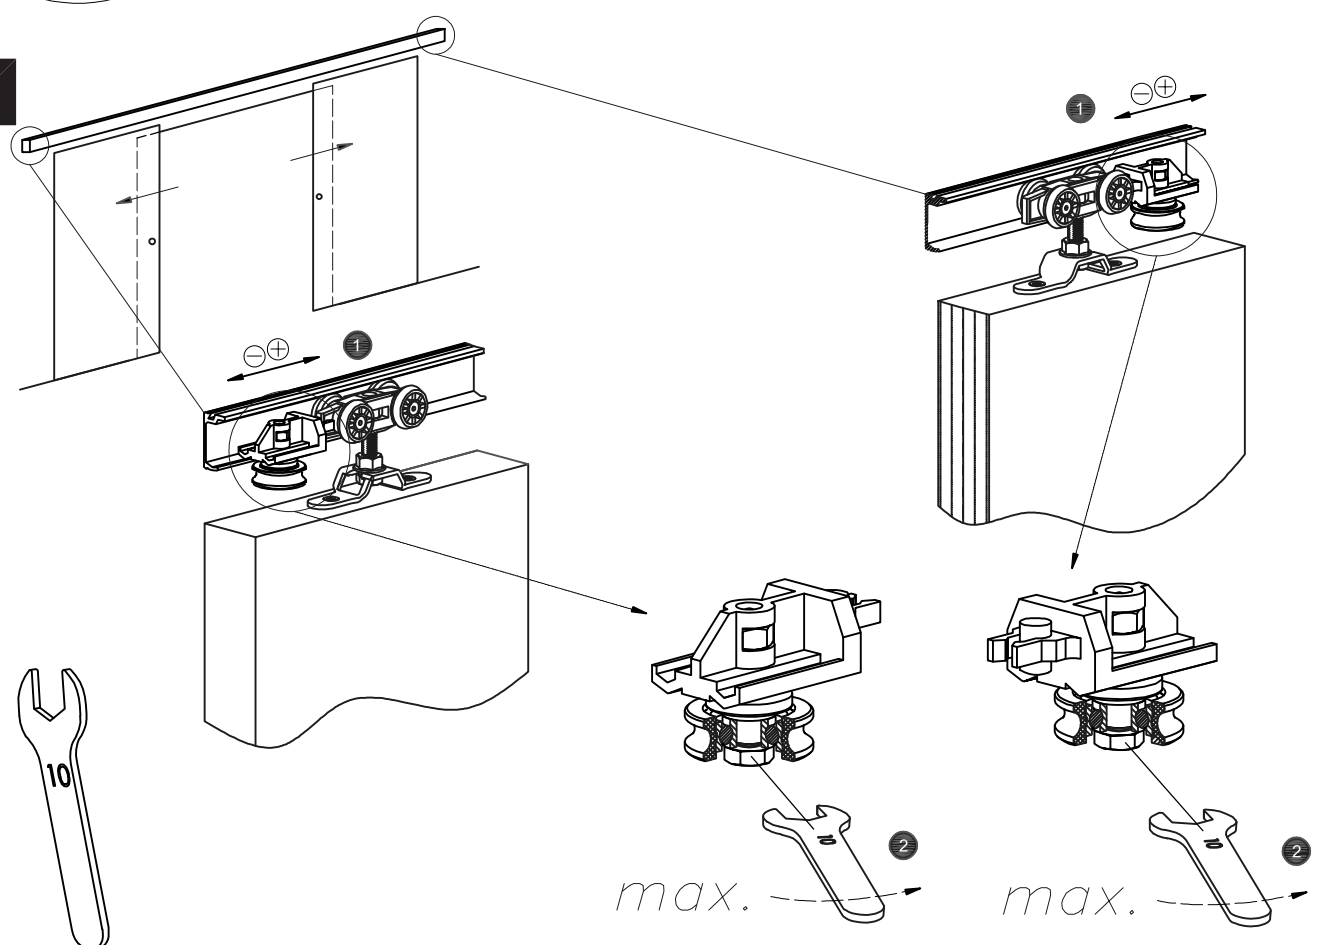

SLID'UP
by MANTION

INSTRUCTION DE MONTAGE
MONTAGEANLEITUNG
INSTRUCTIONS FOR ASSEMBLY
INSTRUCCIONES DE MONTAJE
INSTRUKCJA MONTAŻU

SLID'UP 160
SU5232

x2

x1

x1

x1

x1

1

2

L [mm]	1200	1500	1800	2000	2400	3000	4000
n	5	6	7	7	9	11	14

3

4

5

2x Ø4x16

6

2x Ø4x16

7

8

11

11a

11b

11c

OPTIONS / OPTIONEN / OPTIONS / OPCIONES / OPCJE

a SU5239 (2,01m)
SU5240 (3,01m)
SU5233

b SU5212 SU5214 - SU5231

c SU5243

d SU5241

e SU5234