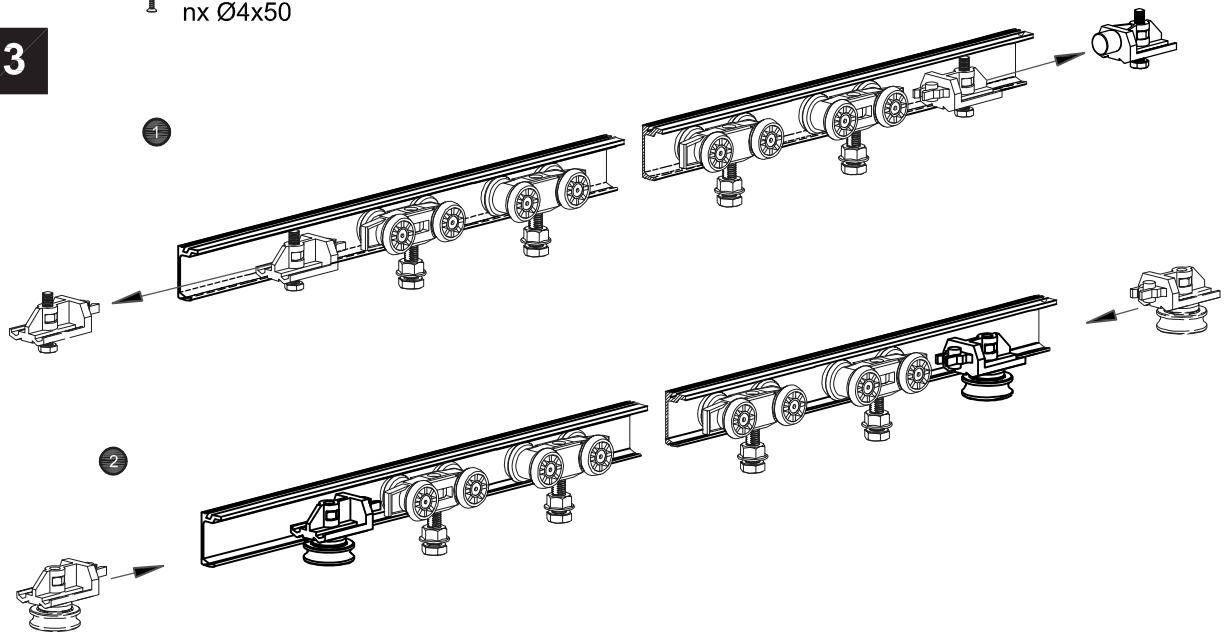

SLID'UP
by MANTION

INSTRUCTION DE MONTAGE
MONTAGEANLEITUNG
INSTRUCTIONS FOR ASSEMBLY
INSTRUCCIONES DE MONTAJE
INSTRUKCJA MONTAŻU

SLID'UP 160
SU5232

x2

x1

x1

x1

x1

1

2

L [mm]	1200	1500	1800	2000	2400	3000	4000
n	5	6	7	7	9	11	14

3

4

5

2x Ø4x16

6

2x Ø4x16

7

8

11

11a

11b

11c

OPTIONS / OPTIONEN / OPTIONS / OPCIONES / OPCJE

a SU5239 (2,01m)
SU5240 (3,01m)
SU5233

b SU5212 SU5214 - SU5231

c SU5243

d SU5241

e SU5234