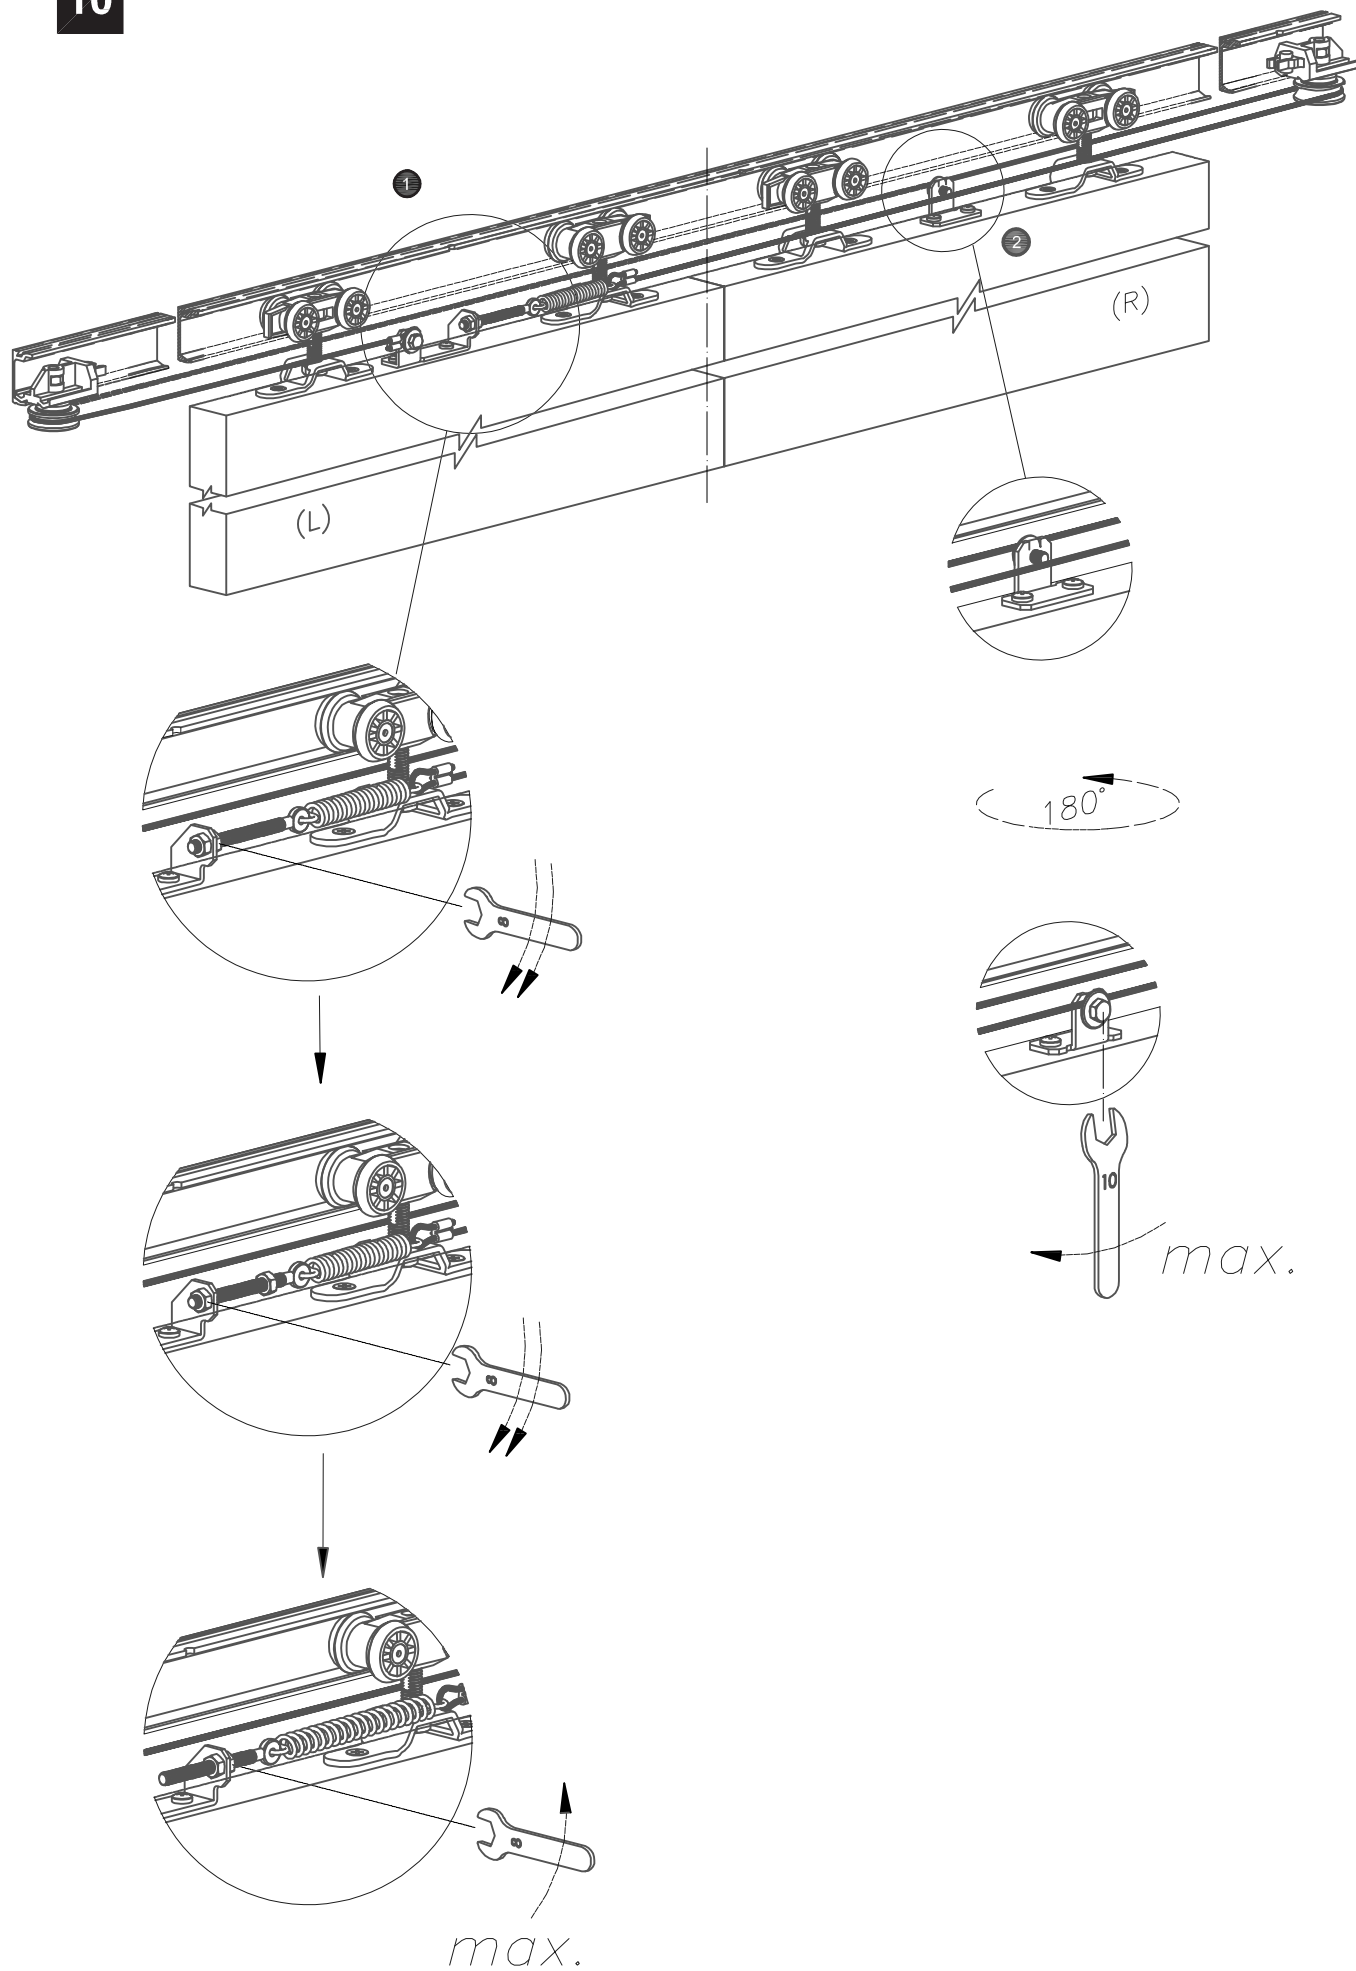

SLID'UP
by MANTION

INSTRUCTION DE MONTAGE
MONTAGEANLEITUNG
INSTRUCTIONS FOR ASSEMBLY
INSTRUCCIONES DE MONTAJE
INSTRUKCJA MONTAŻU

SLID'UP 160
SU5232

x2

x1

x1

x1

x1

1

2

L [mm]	1200	1500	1800	2000	2400	3000	4000
n	5	6	7	7	9	11	14

3

4

5

2x Ø4x16

6

2x Ø4x16

7

8

11

11a

11b

11c

OPTIONS / OPTIONEN / OPTIONS / OPCIONES / OPCJE

a SU5239 (2,01m)
SU5240 (3,01m)
SU5233

b SU5212 SU5214 - SU5231

c SU5243

d SU5241

e SU5234