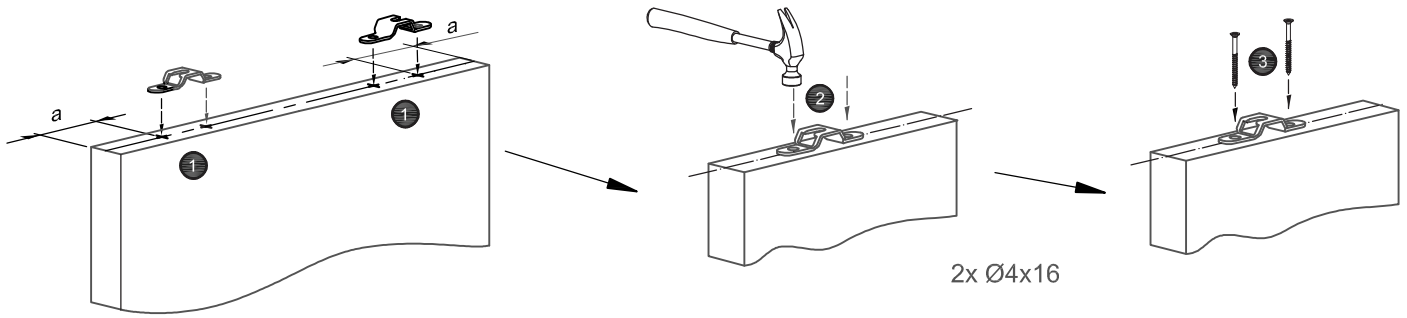

SLID'UP
by MANTION

INSTRUCTION DE MONTAGE
MONTAGEANLEITUNG
INSTRUCTIONS FOR ASSEMBLY
INSTRUCCIONES DE MONTAJE
INSTRUKCJA MONTAŻU

SLID'UP 160
SU5232

x2

x1

x1

x1

x1

1

2

L [mm]	1200	1500	1800	2000	2400	3000	4000
n	5	6	7	7	9	11	14

3

4

5

2x Ø4x16

6

2x Ø4x16

7

8

11

11a

11b

11c

OPTIONS / OPTIONEN / OPTIONS / OPCIONES / OPCJE

a SU5239 (2,01m)
SU5240 (3,01m)
SU5233

b SU5212 SU5214 - SU5231

c SU5243

d SU5241

e SU5234