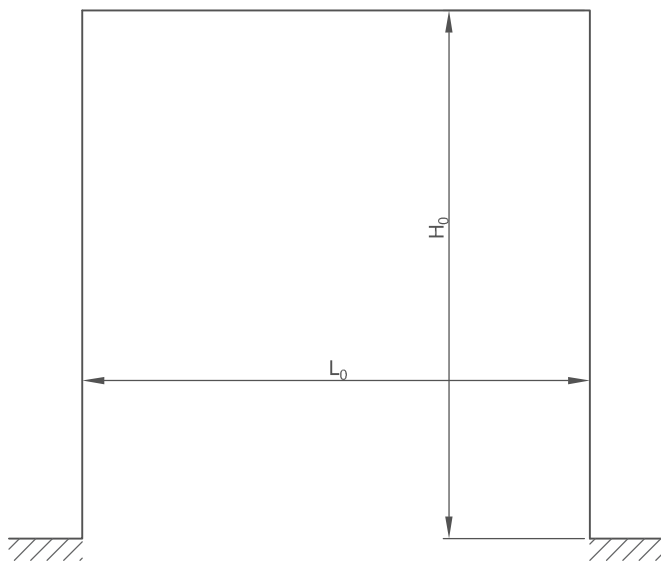

SLID'UP
by MANTION

INSTRUCTION DE MONTAGE
MONTAGEANLEITUNG
INSTRUCTIONS FOR ASSEMBLY
INSTRUCCIONES DE MONTAJE
INSTRUKCJA MONTAŻU

SLID'UP 160
SU5232

x2

x1

x1

x1

x1

1

2

L [mm]	1200	1500	1800	2000	2400	3000	4000
n	5	6	7	7	9	11	14

3

4

5

2x Ø4x16

6

2x Ø4x16

7

8

11

11a

11b

11c

OPTIONS / OPTIONEN / OPTIONS / OPCIONES / OPCJE

a SU5239 (2,01m)
SU5240 (3,01m)
SU5233

b SU5212 SU5214 - SU5231

c SU5243

d SU5241

e SU5234