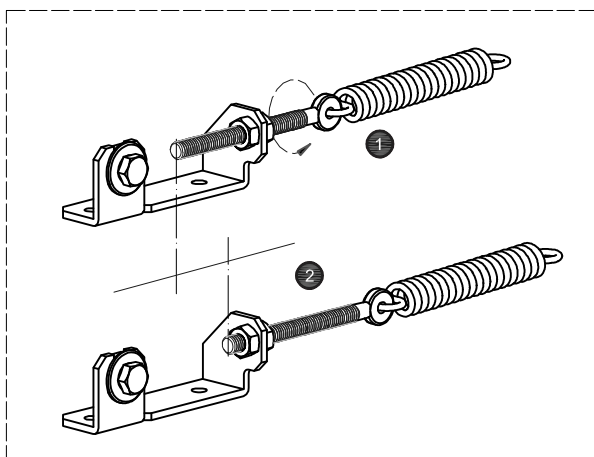

SLID'UP
by MANTION

INSTRUCTION DE MONTAGE
MONTAGEANLEITUNG
INSTRUCTIONS FOR ASSEMBLY
INSTRUCCIONES DE MONTAJE
INSTRUKCJA MONTAŻU

SLID'UP 160
SU5232

x2

x1

x1

x1

x1

1

2

L [mm]	1200	1500	1800	2000	2400	3000	4000
n	5	6	7	7	9	11	14

3

4

5

2x Ø4x16

6

2x Ø4x16

7

8

11

11a

11b

11c

OPTIONS / OPTIONEN / OPTIONS / OPCIONES / OPCJE

a SU5239 (2,01m)
SU5240 (3,01m)
SU5233

b SU5212 SU5214 - SU5231

c SU5243

d SU5241

e SU5234