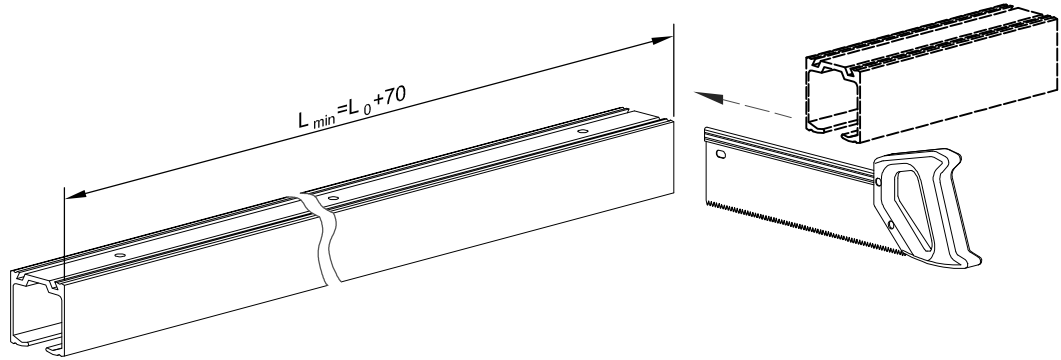

SLID'UP
by MANTION

INSTRUCTION DE MONTAGE
MONTAGEANLEITUNG
INSTRUCTIONS FOR ASSEMBLY
INSTRUCCIONES DE MONTAJE
INSTRUKCJA MONTAŻU

SLID'UP 160
SU5232

x2

x1

x1

x1

x1

1

2

L [mm]	1200	1500	1800	2000	2400	3000	4000
n	5	6	7	7	9	11	14

3

4

5

2x Ø4x16

6

2x Ø4x16

7

8

11

11a

11b

11c

OPTIONS / OPTIONEN / OPTIONS / OPCIONES / OPCJE

a SU5239 (2,01m)
SU5240 (3,01m)
SU5233

b SU5212 SU5214 - SU5231

c SU5243

d SU5241

e SU5234