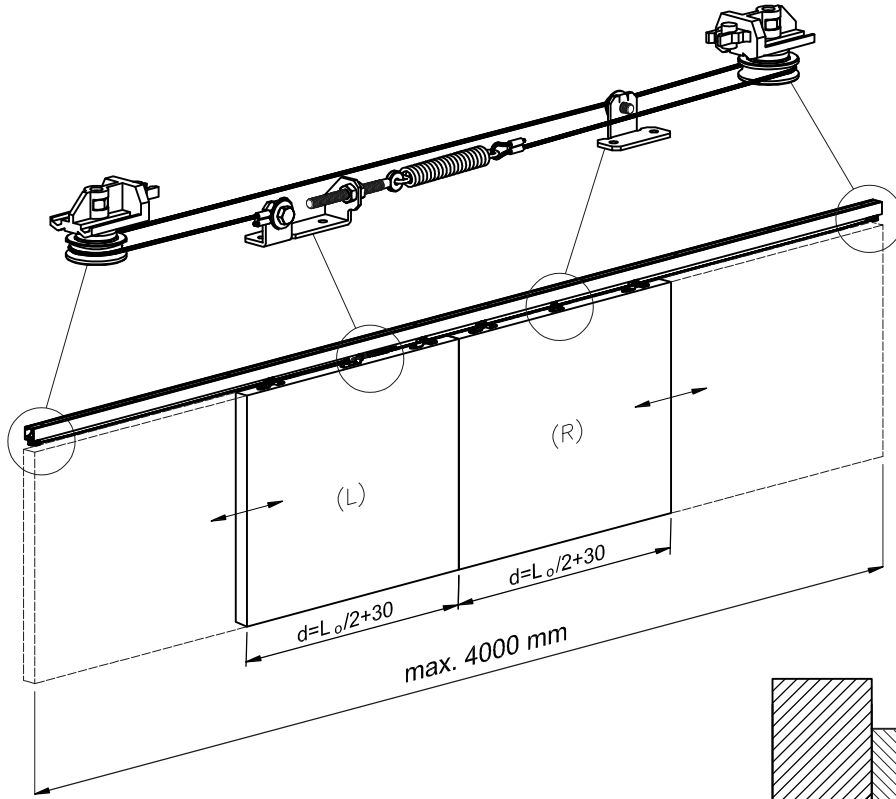

SLID'UP
by MANTION

INSTRUCTION DE MONTAGE
MONTAGEANLEITUNG
INSTRUCTIONS FOR ASSEMBLY
INSTRUCCIONES DE MONTAJE
INSTRUKCJA MONTAŻU

SLID'UP 160
SU5232

x2

x1

x1

x1

x1

1

2

L [mm]	1200	1500	1800	2000	2400	3000	4000
n	5	6	7	7	9	11	14

3

4

5

2x Ø4x16

6

2x Ø4x16

7

8

11

11a

11b

11c

OPTIONS / OPTIONEN / OPTIONS / OPCIONES / OPCJE

a SU5239 (2,01m)
SU5240 (3,01m)
SU5233

b SU5212 SU5214 - SU5231

c SU5243

d SU5241

e SU5234