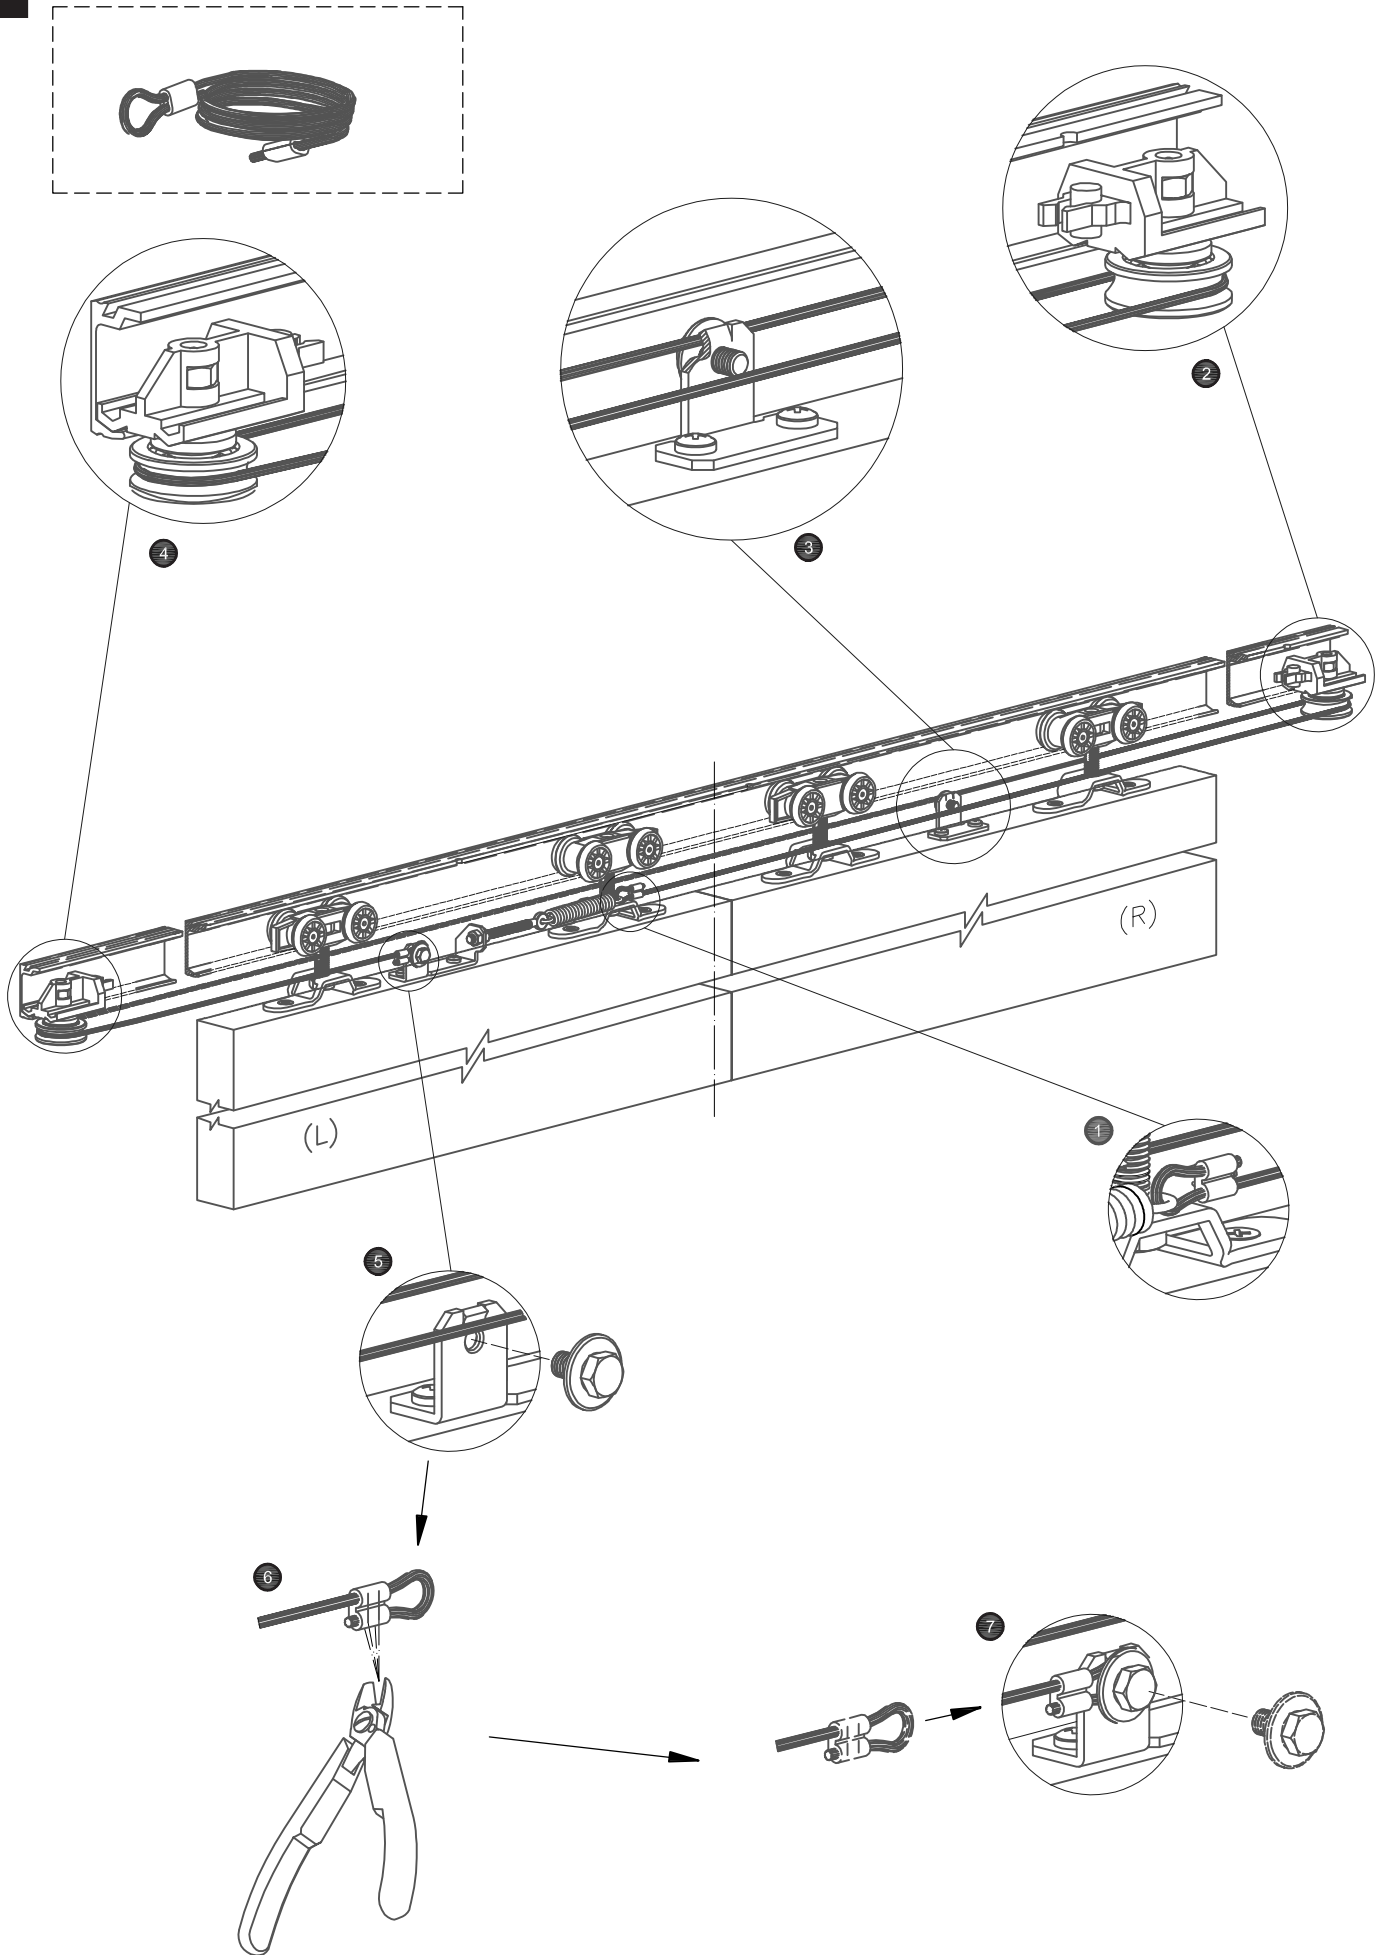

SLID'UP
by MANTION

INSTRUCTION DE MONTAGE
MONTAGEANLEITUNG
INSTRUCTIONS FOR ASSEMBLY
INSTRUCCIONES DE MONTAJE
INSTRUKCJA MONTAŻU

SLID'UP 160
SU5232

x2

x1

x1

x1

x1

1

2

L [mm]	1200	1500	1800	2000	2400	3000	4000
n	5	6	7	7	9	11	14

3

4

5

2x Ø4x16

6

2x Ø4x16

7

8

11

11a

11b

11c

OPTIONS / OPTIONEN / OPTIONS / OPCIONES / OPCJE

a SU5239 (2,01m)
SU5240 (3,01m)
SU5233

b SU5212 SU5214 - SU5231

c SU5243

d SU5241

e SU5234