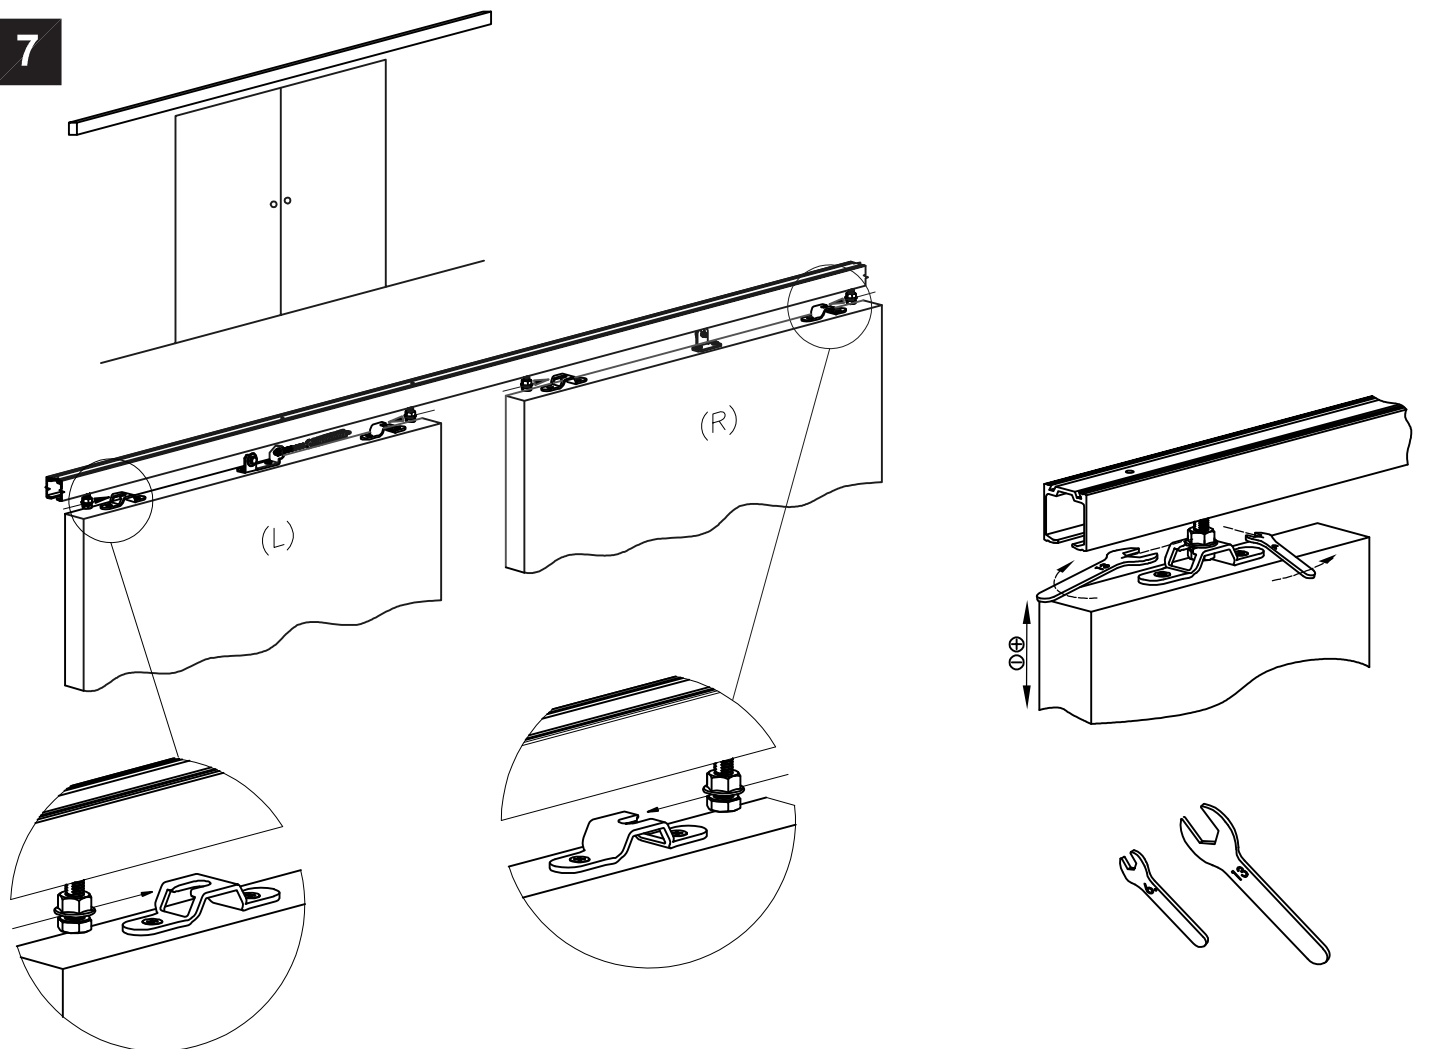

SLID'UP
by MANTION

INSTRUCTION DE MONTAGE
MONTAGEANLEITUNG
INSTRUCTIONS FOR ASSEMBLY
INSTRUCCIONES DE MONTAJE
INSTRUKCJA MONTAŻU

SLID'UP 160
SU5232

x2

x1

x1

x1

x1

1

2

L [mm]	1200	1500	1800	2000	2400	3000	4000
n	5	6	7	7	9	11	14

3

4

5

2x Ø4x16

6

2x Ø4x16

7

8

11

11a

11b

11c

OPTIONS / OPTIONEN / OPTIONS / OPCIONES / OPCJE

a SU5239 (2,01m)
SU5240 (3,01m)
SU5233

b SU5212 SU5214 - SU5231

c SU5243

d SU5241

e SU5234