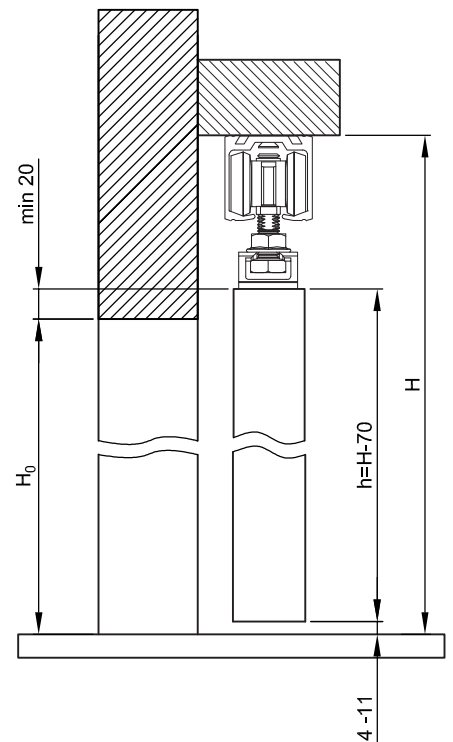

SLID'UP
by MANTION

INSTRUCTION DE MONTAGE
MONTAGEANLEITUNG
INSTRUCTIONS FOR ASSEMBLY
INSTRUCCIONES DE MONTAJE
INSTRUKCJA MONTAŻU

SLID'UP 160
SU5232

x2

x1

x1

x1

x1

1

2

L [mm]	1200	1500	1800	2000	2400	3000	4000
n	5	6	7	7	9	11	14

3

4

5

2x Ø4x16

6

2x Ø4x16

7

8

11

11a

11b

11c

OPTIONS / OPTIONEN / OPTIONS / OPCIONES / OPCJE

a SU5239 (2,01m)
SU5240 (3,01m)
SU5233

b SU5212 SU5214 - SU5231

c SU5243

d SU5241

e SU5234