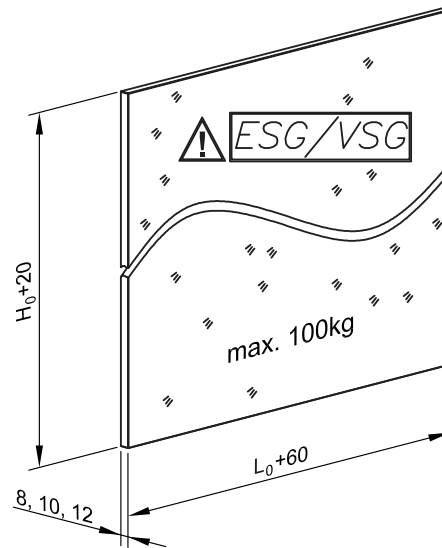

SLID'UP
by MANTION

INSTRUCTION DE MONTAGE
MONTAGEANLEITUNG
INSTRUCTIONS FOR ASSEMBLY
INSTRUCCIONES DE MONTAJE
INSTRUKCJA MONTAŻU

SLID'UP 190
SU5141
SU5142

1

2

L [mm]	1200	1500	1800	2000	2400	3000
n	4	5	5	5	7	8