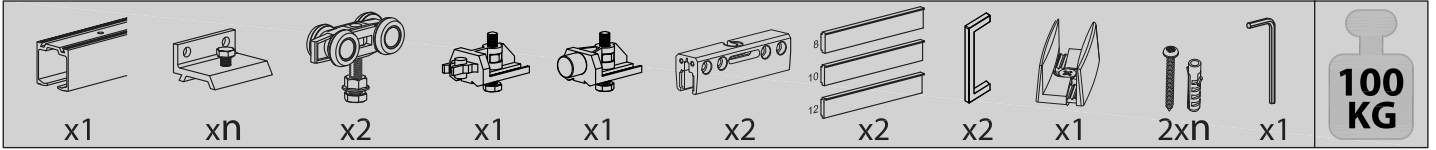

SLID'UP
by MANTION

INSTRUCTION DE MONTAGE
MONTAGEANLEITUNG
INSTRUCTIONS FOR ASSEMBLY
INSTRUCCIONES DE MONTAJE
INSTRUKCJA MONTAŻU

SLID'UP 190
SU5141
SU5142

1

2

L [mm]	1200	1500	1800	2000	2400	3000
n	4	5	5	5	7	8