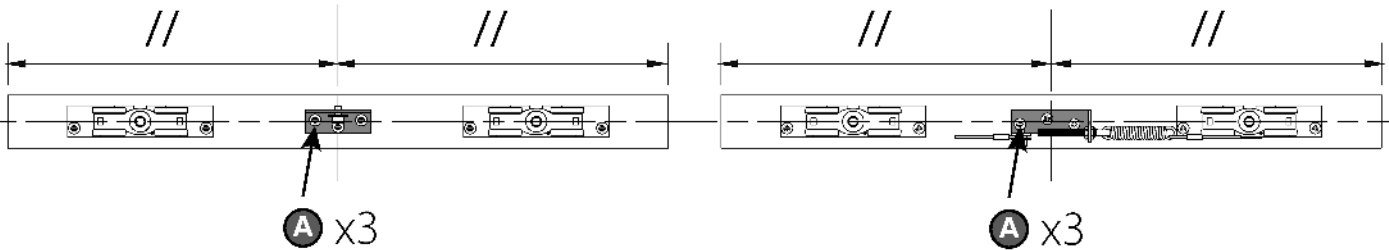

**SLID'UP**  
by MANTION

INSTRUCTION DE MONTAGE  
MONTAGEANLEITUNG  
INSTRUCTIONS FOR ASSEMBLY  
INSTRUCCIONES DE MONTAJE  
INSTRUKCJA MONTA U

**SLID'UP 1000**  
**& SLID'UP 1100**  
SU 5030

x1

x2

x1

x1

x1

**A** x6

**B** x2

**C** x2

**2 x 80Kg Max**  
**2 x 175Lbs Max**

**1**

**2**

**3**

**SLID'UP**  
by MANTION

INSTRUCTION DE MONTAGE  
MONTAGEANLEITUNG  
INSTRUCTIONS FOR ASSEMBLY  
INSTRUCCIONES DE MONTAJE  
INSTRUKCJA MONTA U

**SLID'UP 1000  
& SLID'UP 1100**  
SU 5030

**4**

**a.**

**b.**

**c.**

**c.**

**e.**