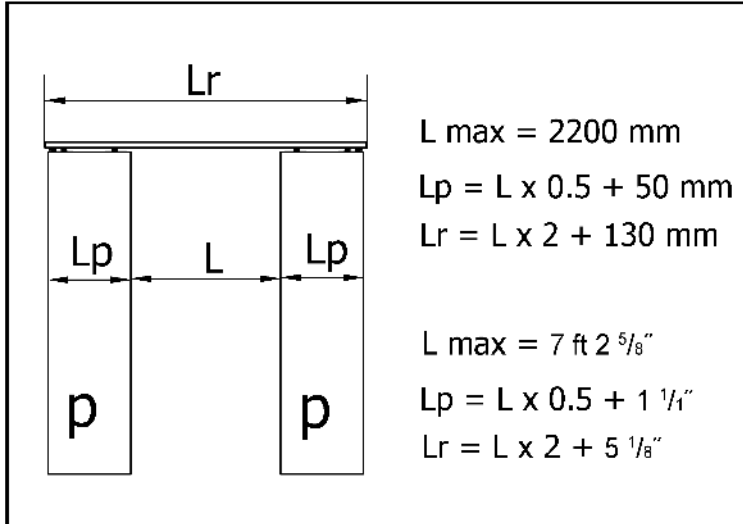

**SLID'UP**  
by MANTION

INSTRUCTION DE MONTAGE  
MONTAGEANLEITUNG  
INSTRUCTIONS FOR ASSEMBLY  
INSTRUCCIONES DE MONTAJE  
INSTRUKCJA MONTA U

**SLID'UP 1000**  
**& SLID'UP 1100**  
SU 5030

x1

x2

x1

x1

x1

**A** x6

**B** x2

**C** x2

**2 x 80Kg Max**  
**2 x 175Lbs Max**

**1**

**2**

**3**

**SLID'UP**  
by MANTION