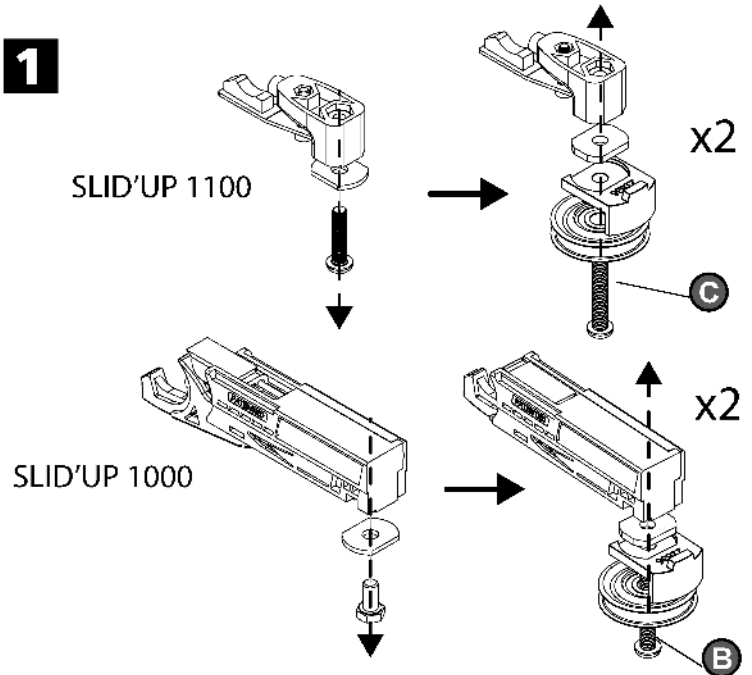

**SLID'UP**  
by MANTION

INSTRUCTION DE MONTAGE  
MONTAGEANLEITUNG  
INSTRUCTIONS FOR ASSEMBLY  
INSTRUCCIONES DE MONTAJE  
INSTRUKCJA MONTA U

**SLID'UP 1000**  
**& SLID'UP 1100**  
SU 5030

x1

x2

x1

x1

x1

**A** x6

**B** x2

**C** x2

**2 x 80Kg Max**  
**2 x 175Lbs Max**

**1**

**2**

**3**

**SLID'UP**  
by MANTION