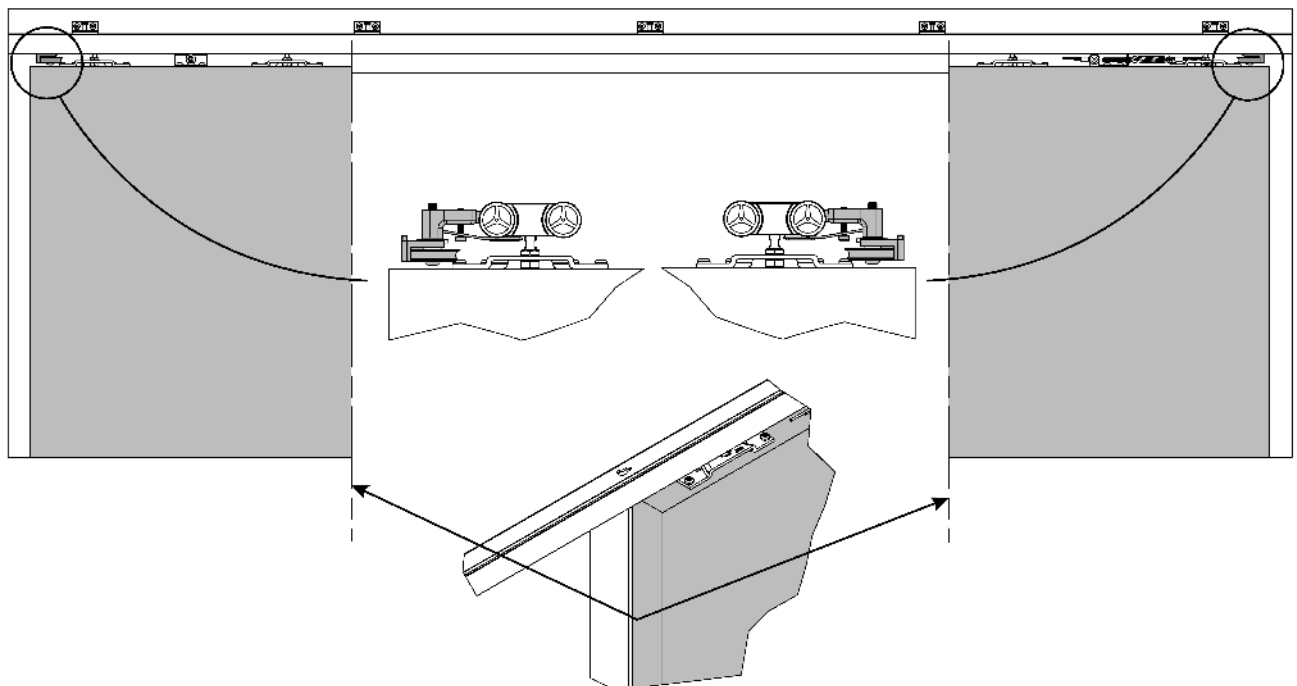

**SLID'UP**  
by MANTION

INSTRUCTION DE MONTAGE  
MONTAGEANLEITUNG  
INSTRUCTIONS FOR ASSEMBLY  
INSTRUCCIONES DE MONTAJE  
INSTRUKCJA MONTA U

**SLID'UP 1000**  
**& SLID'UP 1100**  
SU 5030

x1

x2

x1

x1

x1

**A** x6

**B** x2

**C** x2

**2 x 80Kg Max**  
**2 x 175Lbs Max**

**1**

**2**

**3**

**SLID'UP**  
by MANTION

INSTRUCTION DE MONTAGE  
MONTAGEANLEITUNG  
INSTRUCTIONS FOR ASSEMBLY  
INSTRUCCIONES DE MONTAJE  
INSTRUKCJA MONTA U

**SLID'UP 1000  
& SLID'UP 1100**  
SU 5030

**4**

**a.**

**b.**

**c.**

**c.**

**e.**