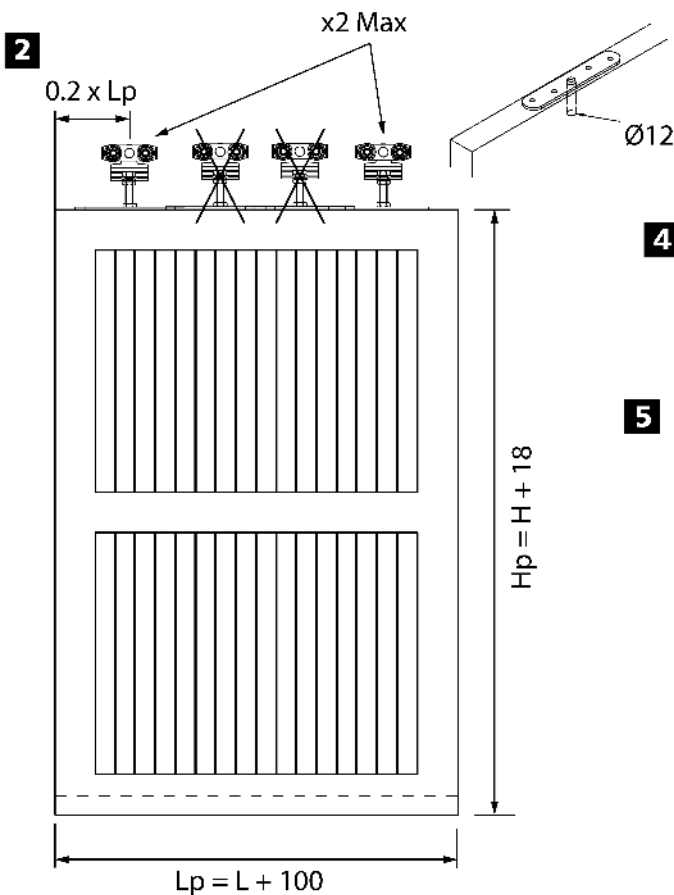

SLID'UP
BY MANTION

INSTRUCTION DE MONTAGE
MONTAGEANLEITUNG
INSTRUCTIONS FOR ASSEMBLY
INSTRUCCIONES DE MONTAJE
INSTRUKCJA MONTA U

SLID'UP 2000
SU 2028

180
KG

5 OPTION :

SLID'UP
BY MANTION

INSTRUCTION DE MONTAGE
MONTAGEANLEITUNG
INSTRUCTIONS FOR ASSEMBLY
INSTRUCCIONES DE MONTAJE
INSTRUKCJA MONTA U

SLID'UP 2000
SU 2028

5 OPTION :