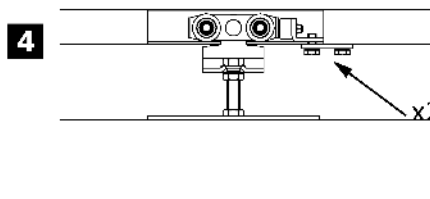

SLID'UP
BY MANTION

INSTRUCTION DE MONTAGE
MONTAGEANLEITUNG
INSTRUCTIONS FOR ASSEMBLY
INSTRUCCIONES DE MONTAJE
INSTRUKCJA MONTA U

SLID'UP 2000
SU 2028

180
KG

5 OPTION :

SLID'UP
BY MANTION

INSTRUCTION DE MONTAGE
MONTAGEANLEITUNG
INSTRUCTIONS FOR ASSEMBLY
INSTRUCCIONES DE MONTAJE
INSTRUKCJA MONTA U

SLID'UP 2000
SU 2028

5 OPTION :