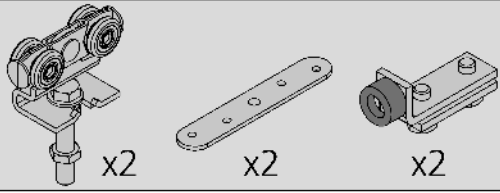

SLID'UP
BY MANTION

INSTRUCTION DE MONTAGE
MONTAGEANLEITUNG
INSTRUCTIONS FOR ASSEMBLY
INSTRUCCIONES DE MONTAJE
INSTRUKCJA MONTA U

SLID'UP 2000
SU 2028

180
KG

5 OPTION :

SLID'UP
BY MANTION

INSTRUCTION DE MONTAGE
MONTAGEANLEITUNG
INSTRUCTIONS FOR ASSEMBLY
INSTRUCCIONES DE MONTAJE
INSTRUKCJA MONTA U

SLID'UP 2000
SU 2028

5 OPTION :