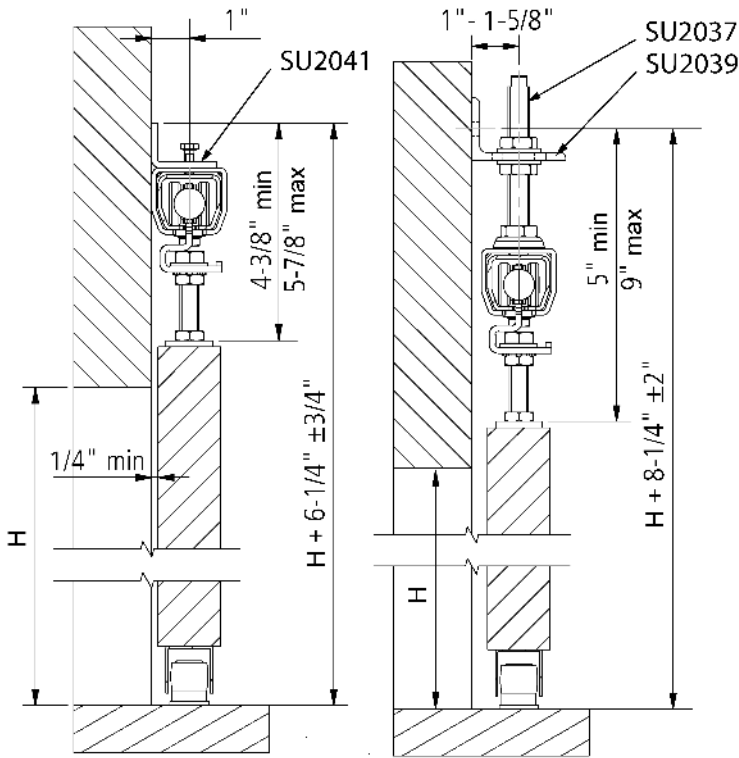

SLID'UP
BY MANTION

INSTRUCTION DE MONTAGE
MONTAGEANLEITUNG
INSTRUCTIONS FOR ASSEMBLY
INSTRUCCIONES DE MONTAJE
INSTRUKCJA MONTA U

SLID'UP 2000
SU 2028

180
KG

5 OPTION :

SLID'UP
BY MANTION

INSTRUCTION DE MONTAGE
MONTAGEANLEITUNG
INSTRUCTIONS FOR ASSEMBLY
INSTRUCCIONES DE MONTAJE
INSTRUKCJA MONTA U

SLID'UP 2000
SU 2028

5 OPTION :