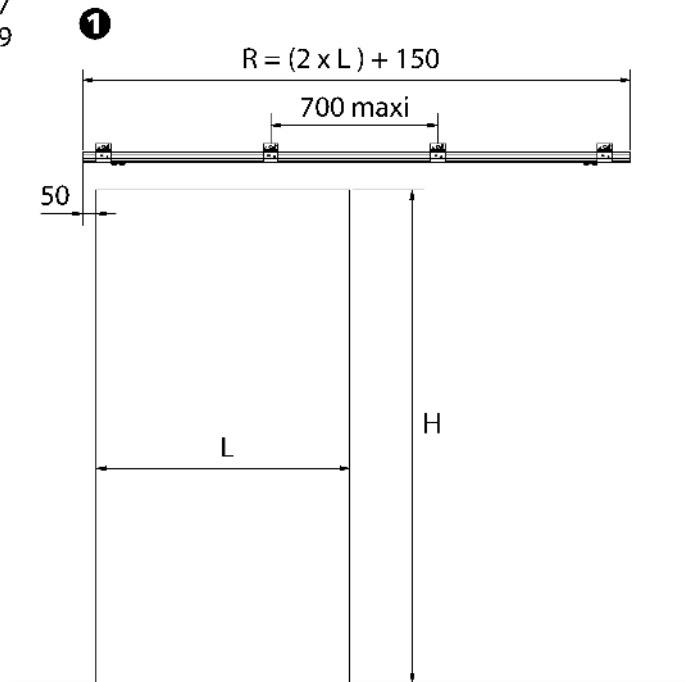

SLID'UP
BY MANTION

INSTRUCTION DE MONTAGE
MONTAGEANLEITUNG
INSTRUCTIONS FOR ASSEMBLY
INSTRUCCIONES DE MONTAJE
INSTRUKCJA MONTA U

SLID'UP 2000
SU 2028

180
KG

5 OPTION :

SLID'UP
BY MANTION

INSTRUCTION DE MONTAGE
MONTAGEANLEITUNG
INSTRUCTIONS FOR ASSEMBLY
INSTRUCCIONES DE MONTAJE
INSTRUKCJA MONTA U

SLID'UP 2000
SU 2028

5 OPTION :