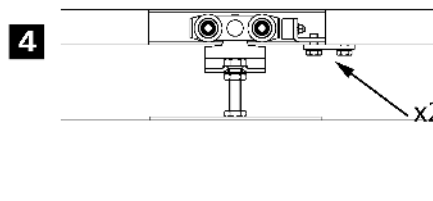

SLID'UP
BY MANTION

INSTRUCTION DE MONTAGE
MONTAGEANLEITUNG
INSTRUCTIONS FOR ASSEMBLY
INSTRUCCIONES DE MONTAJE
INSTRUKCJA MONTA U

SLID'UP 2000
SU 2028

180
KG

5 OPTION :

SLID'UP
BY MANTION

INSTRUCTION DE MONTAGE
MONTAGEANLEITUNG
INSTRUCTIONS FOR ASSEMBLY
INSTRUCCIONES DE MONTAJE
INSTRUKCJA MONTA U

SLID'UP 2000
SU 2028

5 OPTION :