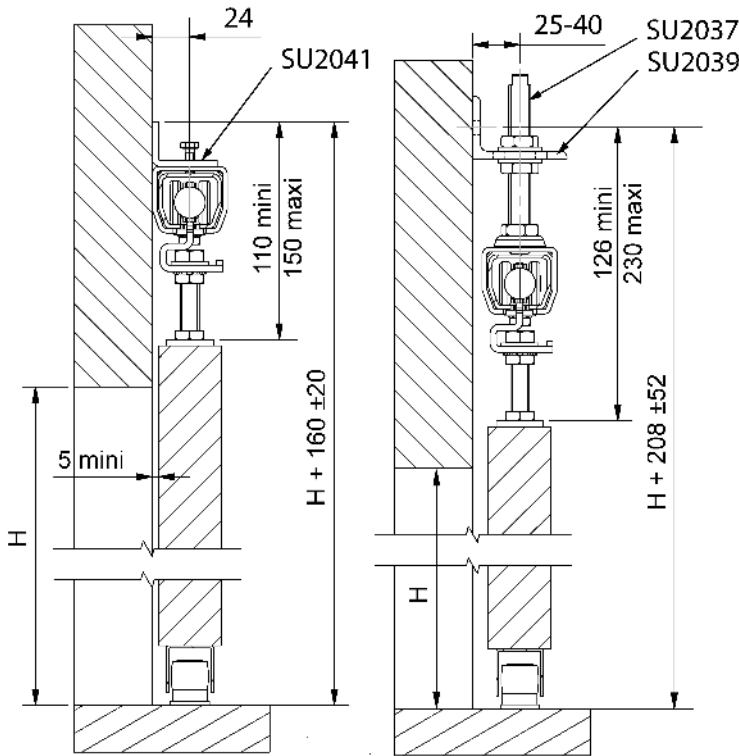

SLID'UP
BY MANTION

INSTRUCTION DE MONTAGE
MONTAGEANLEITUNG
INSTRUCTIONS FOR ASSEMBLY
INSTRUCCIONES DE MONTAJE
INSTRUKCJA MONTA U

SLID'UP 2000
SU 2028

180
KG

5 OPTION :

SLID'UP
BY MANTION

INSTRUCTION DE MONTAGE
MONTAGEANLEITUNG
INSTRUCTIONS FOR ASSEMBLY
INSTRUCCIONES DE MONTAJE
INSTRUKCJA MONTA U

SLID'UP 2000
SU 2028

5 OPTION :