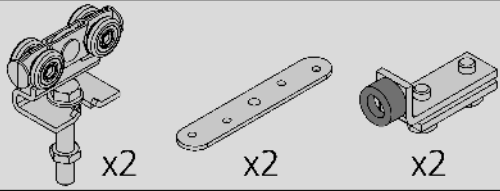

SLID'UP
BY MANTION

INSTRUCTION DE MONTAGE
MONTAGEANLEITUNG
INSTRUCTIONS FOR ASSEMBLY
INSTRUCCIONES DE MONTAJE
INSTRUKCJA MONTA U

SLID'UP 2000
SU 2028

180
KG

5 OPTION :

SLID'UP
BY MANTION

INSTRUCTION DE MONTAGE
MONTAGEANLEITUNG
INSTRUCTIONS FOR ASSEMBLY
INSTRUCCIONES DE MONTAJE
INSTRUKCJA MONTA U

SLID'UP 2000
SU 2028

5 OPTION :