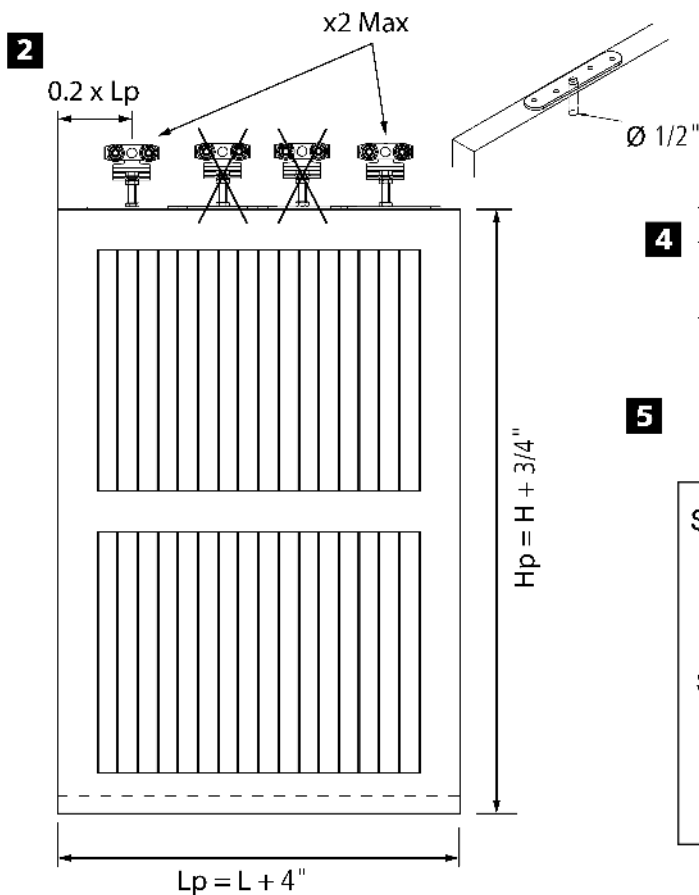

SLID'UP
BY MANTION

INSTRUCTION DE MONTAGE
MONTAGEANLEITUNG
INSTRUCTIONS FOR ASSEMBLY
INSTRUCCIONES DE MONTAJE
INSTRUKCJA MONTA U

SLID'UP 2000
SU 2028

180
KG

5 OPTION :

SLID'UP
BY MANTION

INSTRUCTION DE MONTAGE
MONTAGEANLEITUNG
INSTRUCTIONS FOR ASSEMBLY
INSTRUCCIONES DE MONTAJE
INSTRUKCJA MONTA U

SLID'UP 2000
SU 2028

5 OPTION :