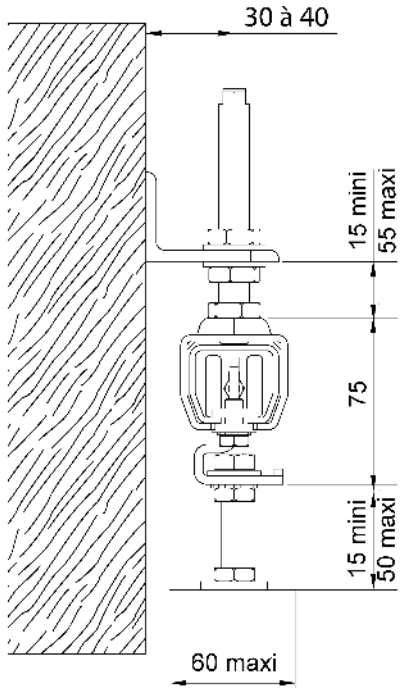

SLID'UP
by MANTION

INSTRUCTION DE MONTAGE
MONTAGEANLEITUNG
INSTRUCTIONS FOR ASSEMBLY
INSTRUCCIONES DE MONTAJE
INSTRUKCJA MONTA U

SLID'UP 2000
SU 2018

x4

x4

x4

x7

x7

x1

x2

**140
KG**

4 OPTION :

SLID'UP
by MANTION

INSTRUCTION DE MONTAGE
MONTAGEANLEITUNG
INSTRUCTIONS FOR ASSEMBLY
INSTRUCCIONES DE MONTAJE
INSTRUKCJA MONTA U

SLID'UP 2000
SU 2018

4 OPTION :