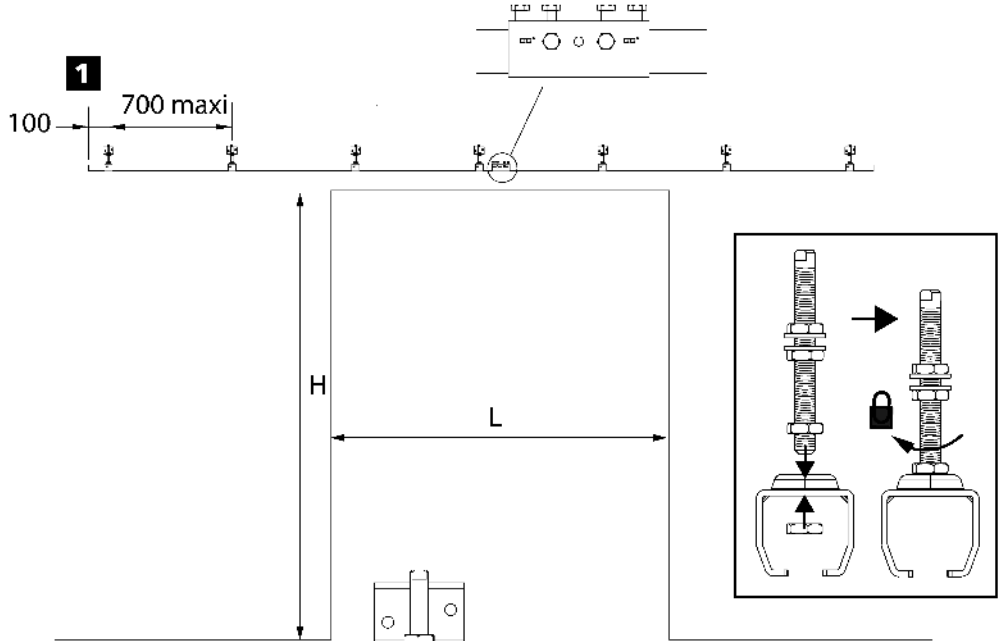

SLID'UP
by MANTION

INSTRUCTION DE MONTAGE
MONTAGEANLEITUNG
INSTRUCTIONS FOR ASSEMBLY
INSTRUCCIONES DE MONTAJE
INSTRUKCJA MONTA U

SLID'UP 2000
SU 2018

x4

x4

x4

x7

x7

x1

x2

**140
KG**

4 OPTION :

SLID'UP
by MANTION

INSTRUCTION DE MONTAGE
MONTAGEANLEITUNG
INSTRUCTIONS FOR ASSEMBLY
INSTRUCCIONES DE MONTAJE
INSTRUKCJA MONTA U

SLID'UP 2000
SU 2018

4 OPTION :