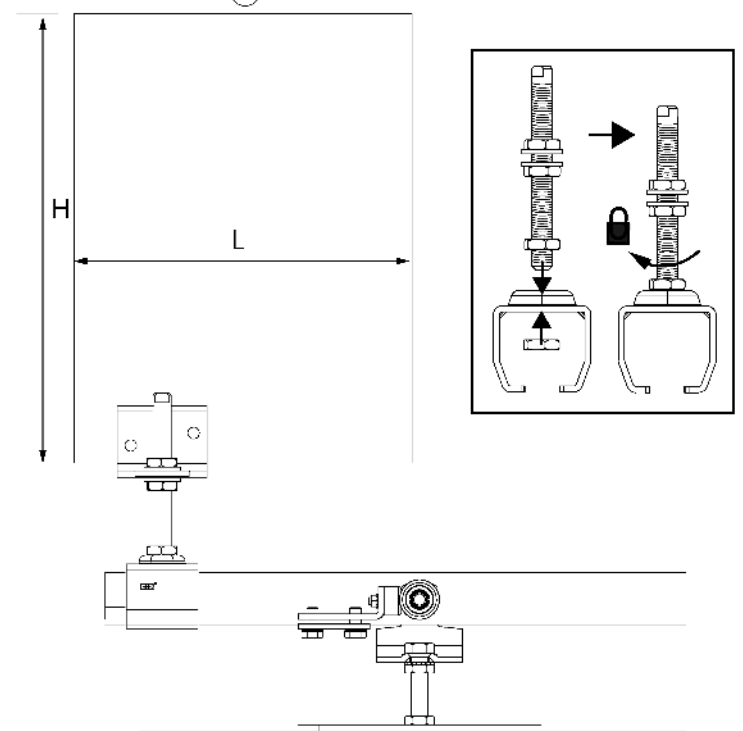

x1

x2

**140
KG**

4 OPTION :

SLID'UP
by MANTION

INSTRUCTION DE MONTAGE
MONTAGEANLEITUNG
INSTRUCTIONS FOR ASSEMBLY
INSTRUCCIONES DE MONTAJE
INSTRUKCJA MONTA U

SLID'UP 2000
SU 2018

4 OPTION :