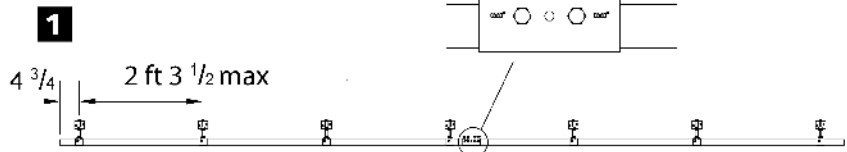

x1

x2

**140
KG**

4 OPTION :

SLID'UP
by MANTION

INSTRUCTION DE MONTAGE
MONTAGEANLEITUNG
INSTRUCTIONS FOR ASSEMBLY
INSTRUCCIONES DE MONTAJE
INSTRUKCJA MONTA U

SLID'UP 2000
SU 2018

4 OPTION :