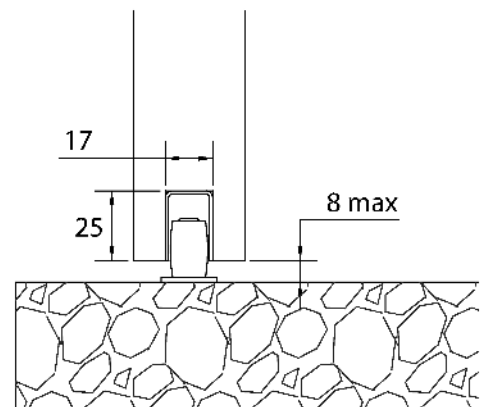

x1

x2

**140
KG**

4 OPTION :

SLID'UP
by MANTION

INSTRUCTION DE MONTAGE
MONTAGEANLEITUNG
INSTRUCTIONS FOR ASSEMBLY
INSTRUCCIONES DE MONTAJE
INSTRUKCJA MONTA U

SLID'UP 2000
SU 2018

4 OPTION :