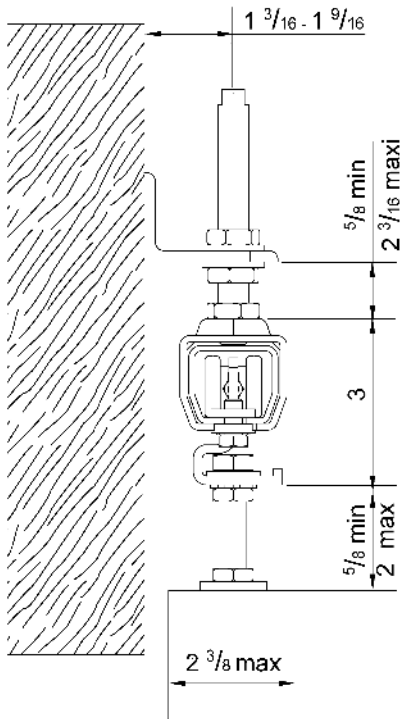

x1

x2

**140
KG**

4 OPTION :

SLID'UP
by MANTION

INSTRUCTION DE MONTAGE
MONTAGEANLEITUNG
INSTRUCTIONS FOR ASSEMBLY
INSTRUCCIONES DE MONTAJE
INSTRUKCJA MONTA U

SLID'UP 2000
SU 2018

4 OPTION :