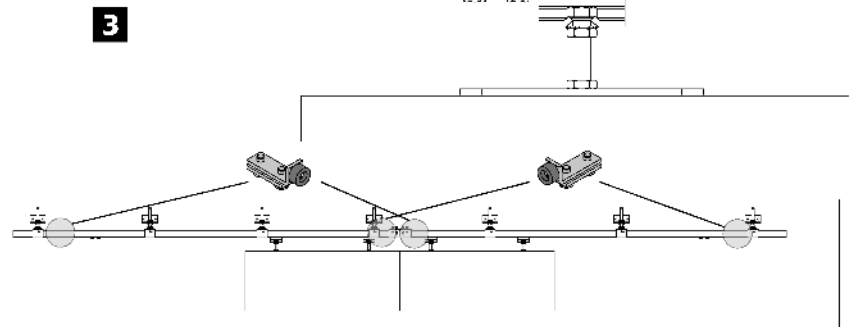

SLID'UP
by MANTION

INSTRUCTION DE MONTAGE
MONTAGEANLEITUNG
INSTRUCTIONS FOR ASSEMBLY
INSTRUCCIONES DE MONTAJE
INSTRUKCJA MONTA U

SLID'UP 2000
SU 2018

x4

x4

x4

x7

x7

x1

x2

**140
KG**

4 OPTION :

SLID'UP
by MANTION

INSTRUCTION DE MONTAGE
MONTAGEANLEITUNG
INSTRUCTIONS FOR ASSEMBLY
INSTRUCCIONES DE MONTAJE
INSTRUKCJA MONTA U

SLID'UP 2000
SU 2018

4 OPTION :