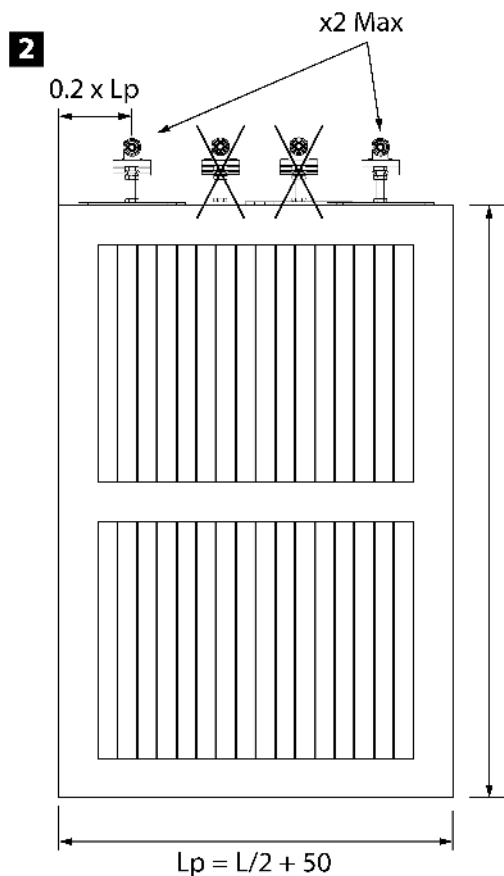

SLID'UP
by MANTION

INSTRUCTION DE MONTAGE
MONTAGEANLEITUNG
INSTRUCTIONS FOR ASSEMBLY
INSTRUCCIONES DE MONTAJE
INSTRUKCJA MONTA U

SLID'UP 2000
SU 2018

x4

x4

x4

x7

x7

x1

x2

**140
KG**

4 OPTION :

SLID'UP
by MANTION

INSTRUCTION DE MONTAGE
MONTAGEANLEITUNG
INSTRUCTIONS FOR ASSEMBLY
INSTRUCCIONES DE MONTAJE
INSTRUKCJA MONTA U

SLID'UP 2000
SU 2018

4 OPTION :