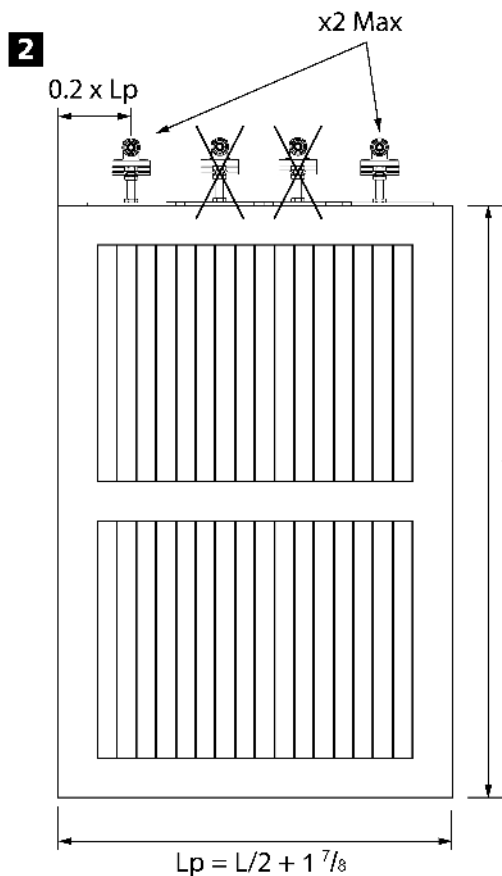

x1

x2

**140
KG**

4 OPTION :

SLID'UP
by MANTION

INSTRUCTION DE MONTAGE
MONTAGEANLEITUNG
INSTRUCTIONS FOR ASSEMBLY
INSTRUCCIONES DE MONTAJE
INSTRUKCJA MONTA U

SLID'UP 2000
SU 2018

4 OPTION :