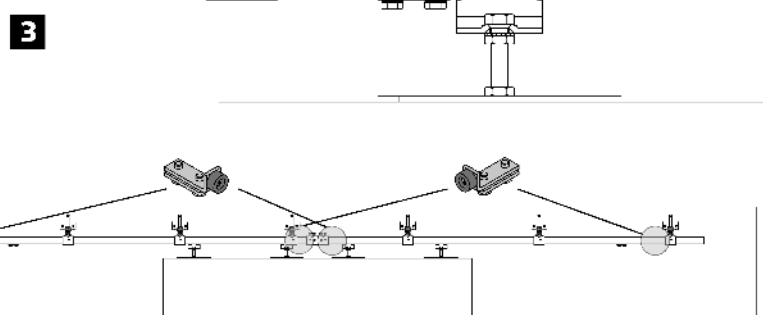

x1

x2

**140
KG**

4 OPTION :

SLID'UP
by MANTION

INSTRUCTION DE MONTAGE
MONTAGEANLEITUNG
INSTRUCTIONS FOR ASSEMBLY
INSTRUCCIONES DE MONTAJE
INSTRUKCJA MONTA U

SLID'UP 2000
SU 2018

4 OPTION :